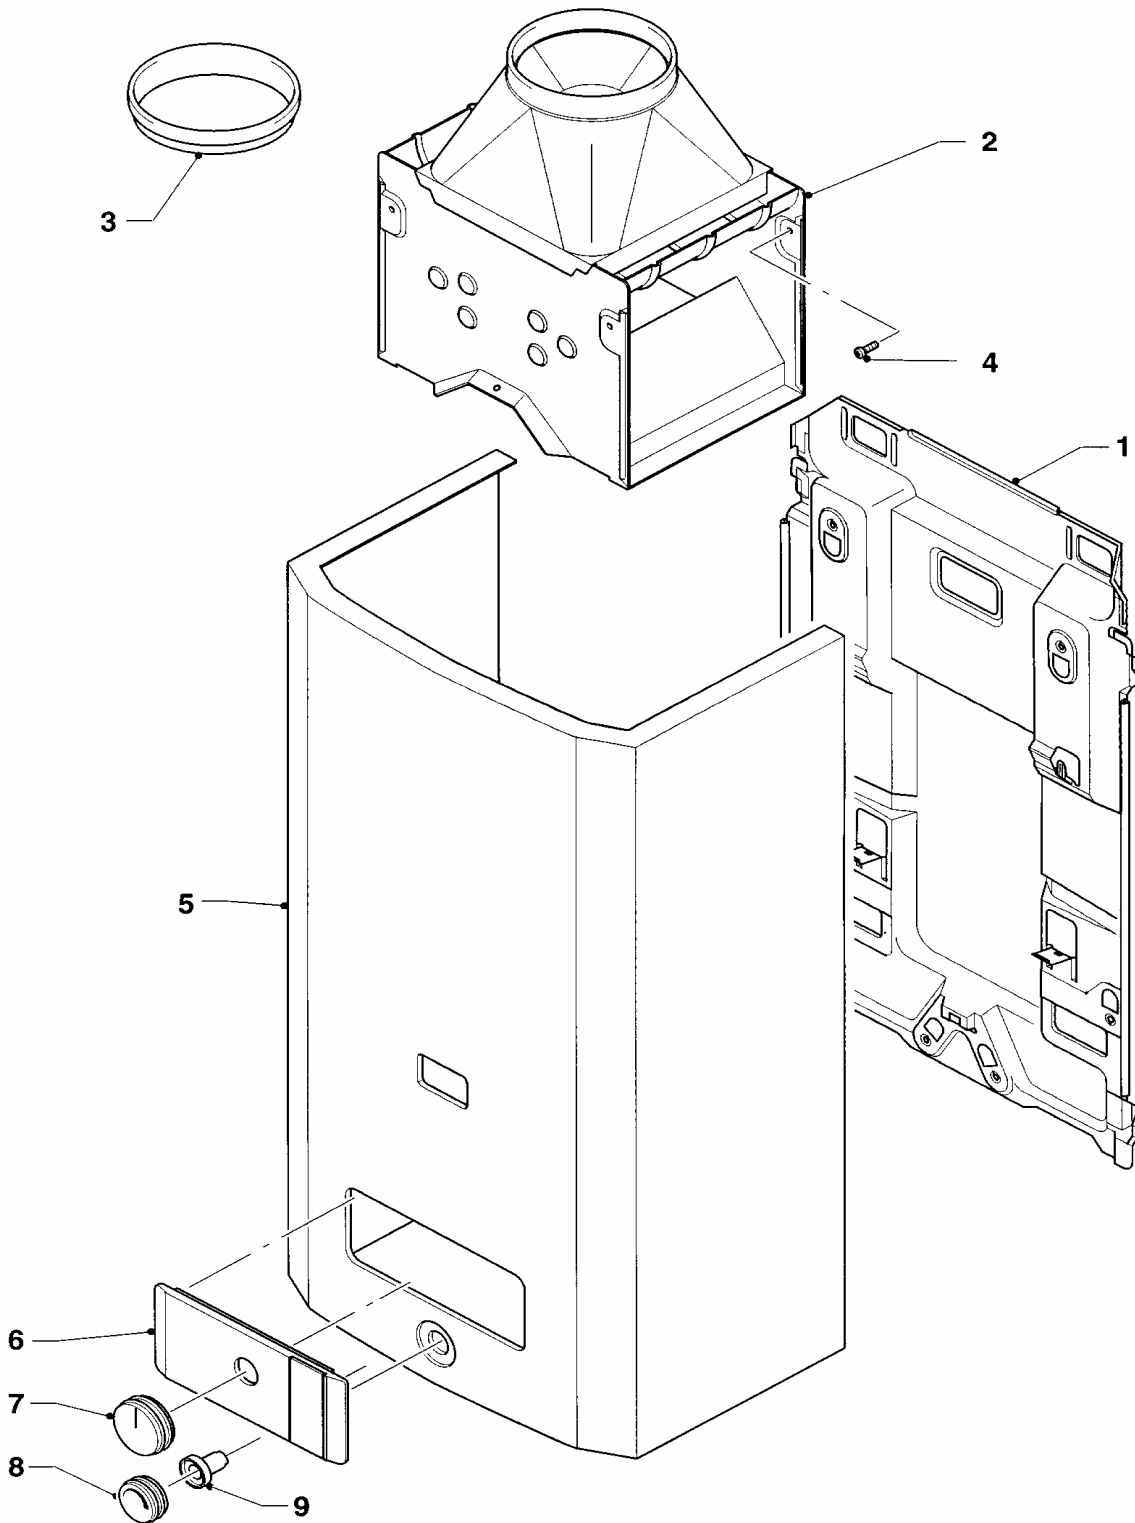

07 Rivestimento

MAG 275/12 XIP, MAG 350/12 XIP, MAG 440/12 XIP

01 - 07 - 518

07 Rivestimento

MAG 275/12 XIP, MAG 350/12 XIP, MAG 440/12 XIP

Pos.	Codice	Descrizione	Note
		01-07-518	
00	126167	molla di bloccaggio	non raffigurato
01	-	-	non piú fornibile
02	074982	cappa antivento	MAG 275/12 XIP
02	074983	cappa antivento	MAG 350/12 XIP
02	074984	cappa antivento	MAG 400/12 XIP
03	-	-	non é disponibile
04	235727	vite	
05	072936	rivestimento	MAG 275/12 XIP, con il pezzo no. 09
05	072937	rivestimento	MAG 350/12 XIP, con il pezzo no. 09
05	072938	rivestimento	MAG 400/12 XIP, con il pezzo no. 09
06	077913	frontalino	
07	143809	bottono girevole	gruppo gas
08	143810	manópola selett. temp.	selettore di temperatura
09	173713	bussola per selettore	

Con riserva di modifiche!

Attenzione: I prezzi lordi sono da rilevare dal vigente listino prezzi!