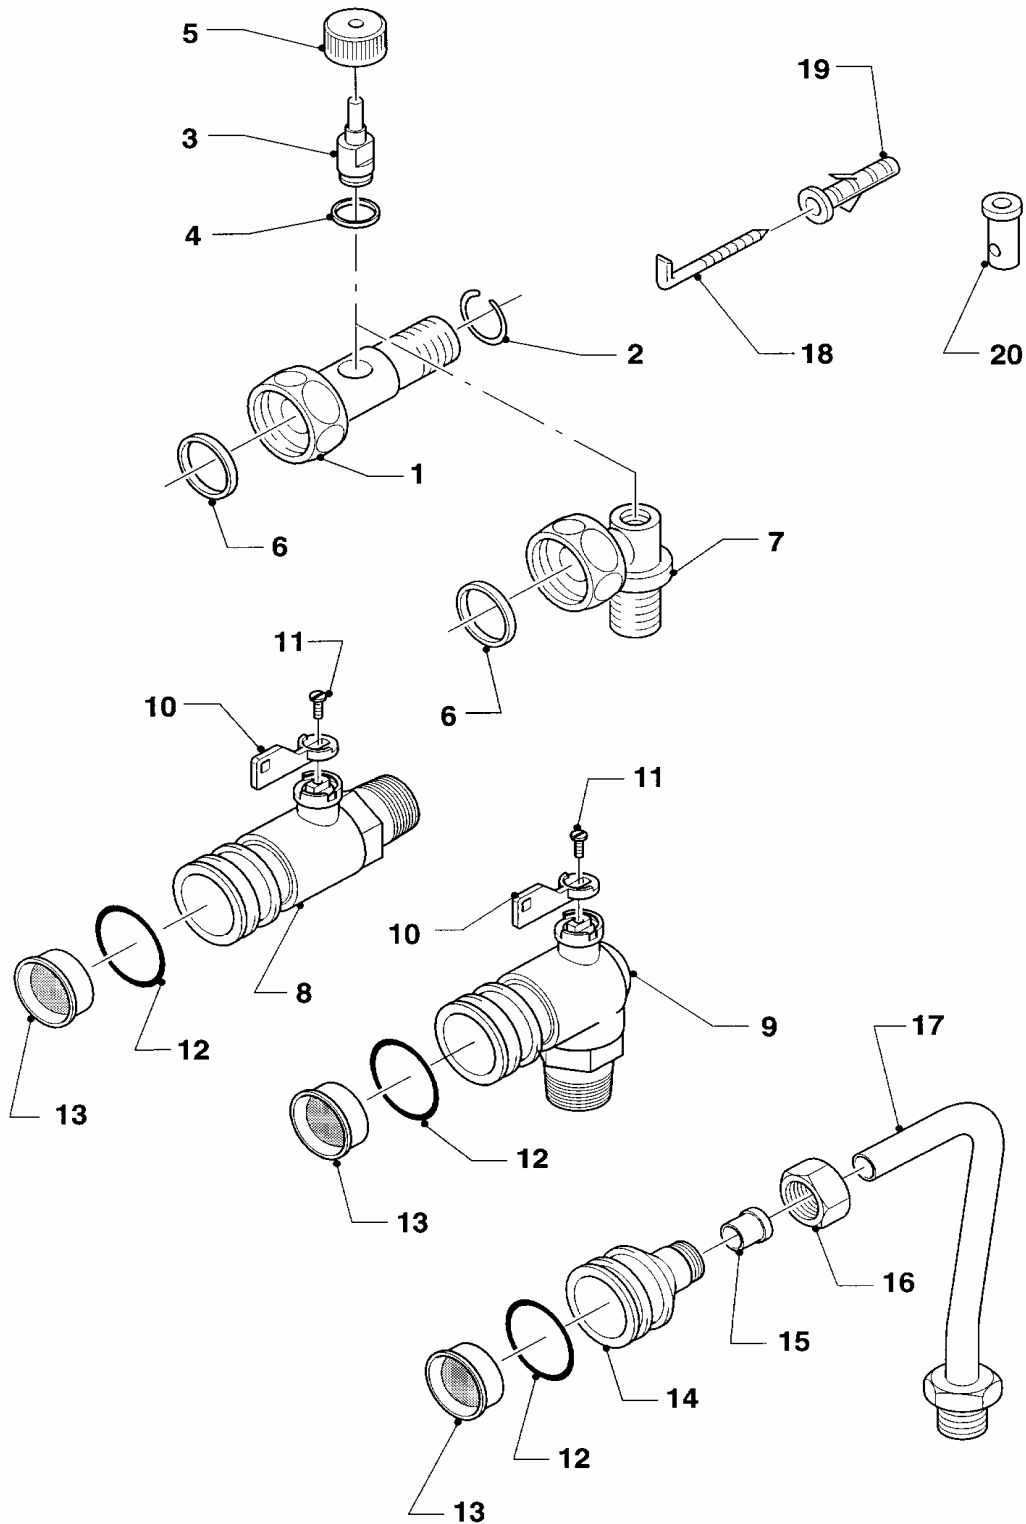

08 Parte idraulica

MAG 125/11 O-D SO25

01 - 08 - 006

08 Parte idraulica

MAG 125/11 O-D SO25

Pos.	Codice	Descrizione	Note
		01-08-006	
01	081712	raccordo acqua fredda	con pezzi no. 02, 03, 04, 05, 06
02	950195	anello	
03	950058	parte superiore rubinetto	
04	980184	guarnizione	
05	143981	manopola	
06	981141	guarnizione (set di 10 pz.)	
07	950038	tubo acqua fredda	con pezzi no. 02, 03, 04, 05, 06
08	082776	rubinetto d'arresto gas, dir.	con pezzi no. 11, 12
09	082777	rubinetto d'arresto gas	con pezzi no. 11, 12
10	125138	manopola	
11	118873	vite	
12	982320	guarnizione rubinetto gas	
13	128522	filtro gas	
14	088421	raccordo a vite	
15	980136	guarnizione	
16	080049	dado di chiusura	
17	082627	raccordo gas	con pezzi no. 15, 16
18	080193	kit di montaggio	
19	080193	kit di montaggio	
20	950071	tassello	

Con riserva di modifiche!

Attenzione: I prezzi lordi sono da rilevare dal vigente listino prezzi!