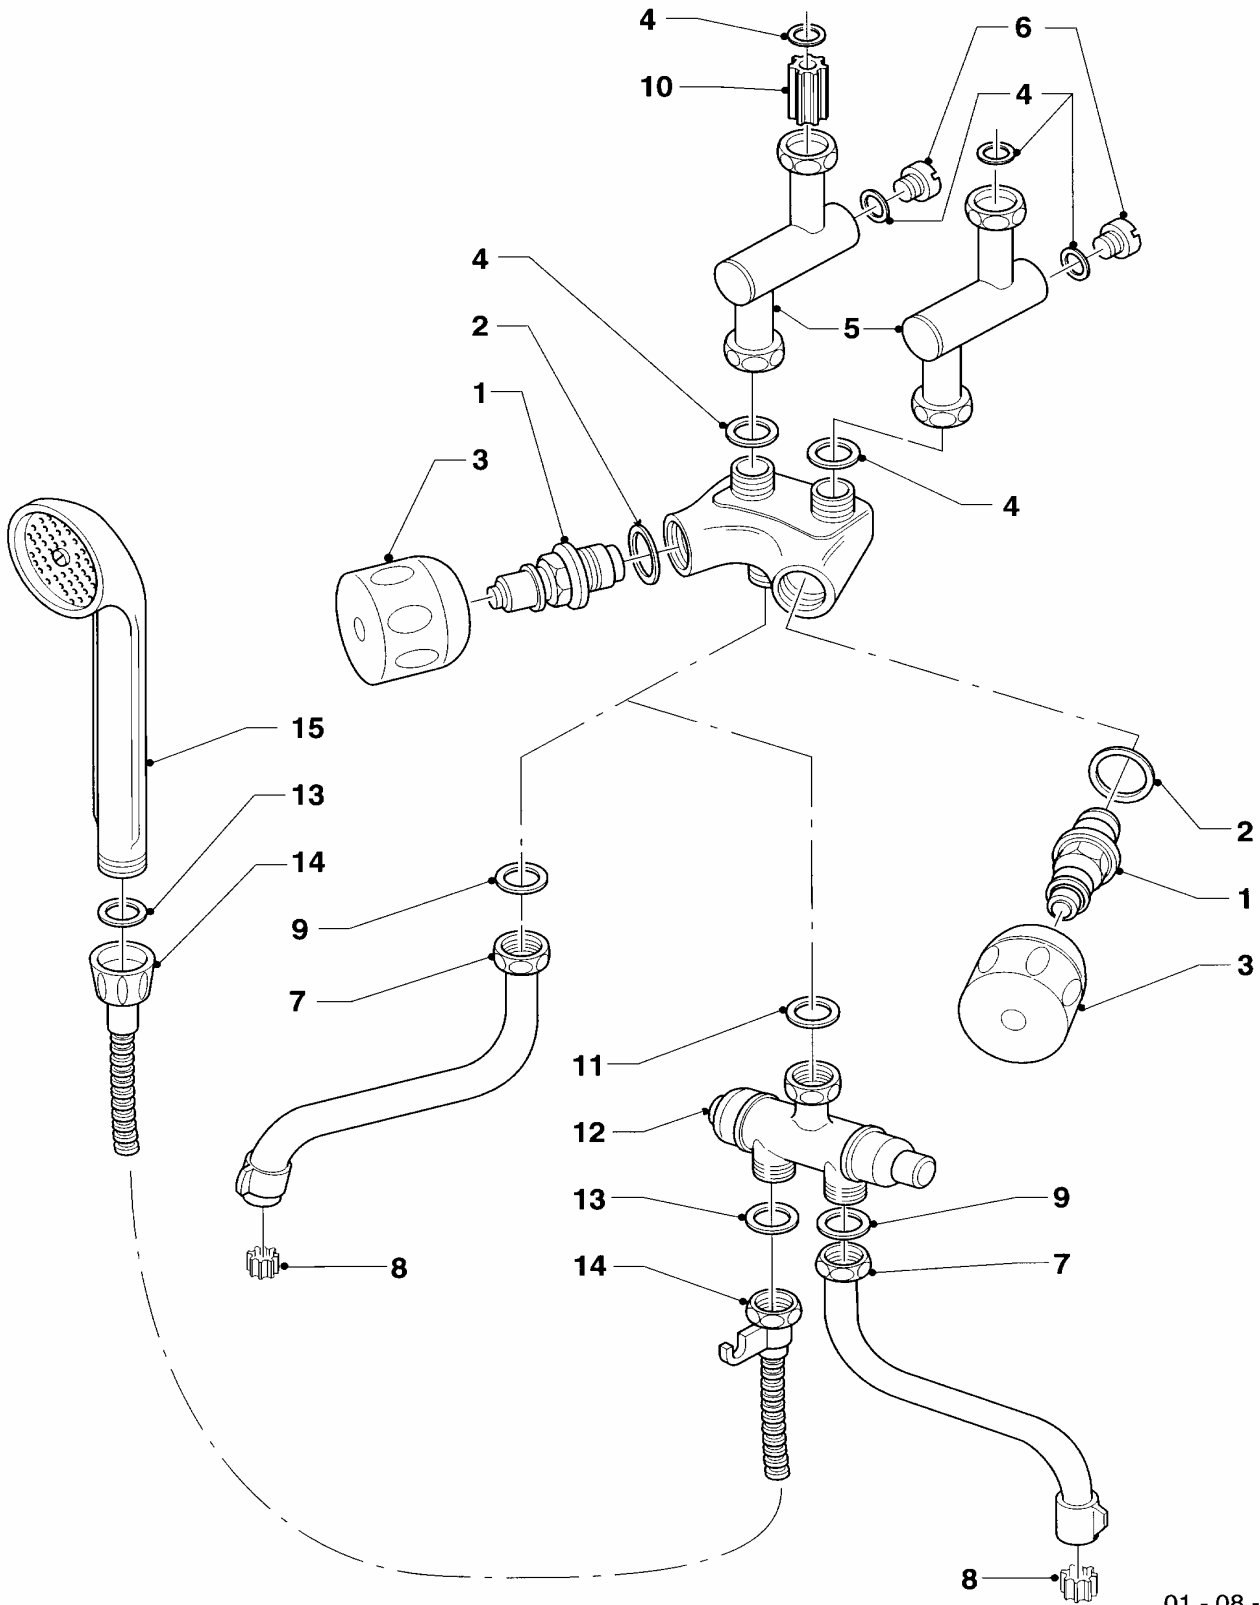

08c Rubinetto

MAG 275/12 X

01 - 08 - 008

08c Rubinetto

MAG 275/12 X

Pos.	Codice	Descrizione	Note
		01-08-008	
01	012755	parte superiore rubinetto	con il pezzo no. 02
02	981509	guarnizione	
03	280879	manópola rossa e blu	rosso e blu
04	981159	guarnizione (set 10 pezzi)	
05	084958	raccordo	
06	010050	tappo a vite gruppo acqua	
07	-	-	vedi acc.-no. 9053
07	-	-	vedi acc.-no. 9060
08	950210	regolatore del getto	
09	981165	guarnizione (set di 10 pz.)	
10	235024	tubo di strozzamento	
11	981161	guarnizione (set 10 pezzi)	
12	950183	deviatoio	
13	980313	guarnizione	
14	950002	tubo flessibile di doccia	
15	083208	doccia a mano	

Con riserva di modifiche!

Attenzione: I prezzi lordi sono da rilevare dal vigente listino prezzi!