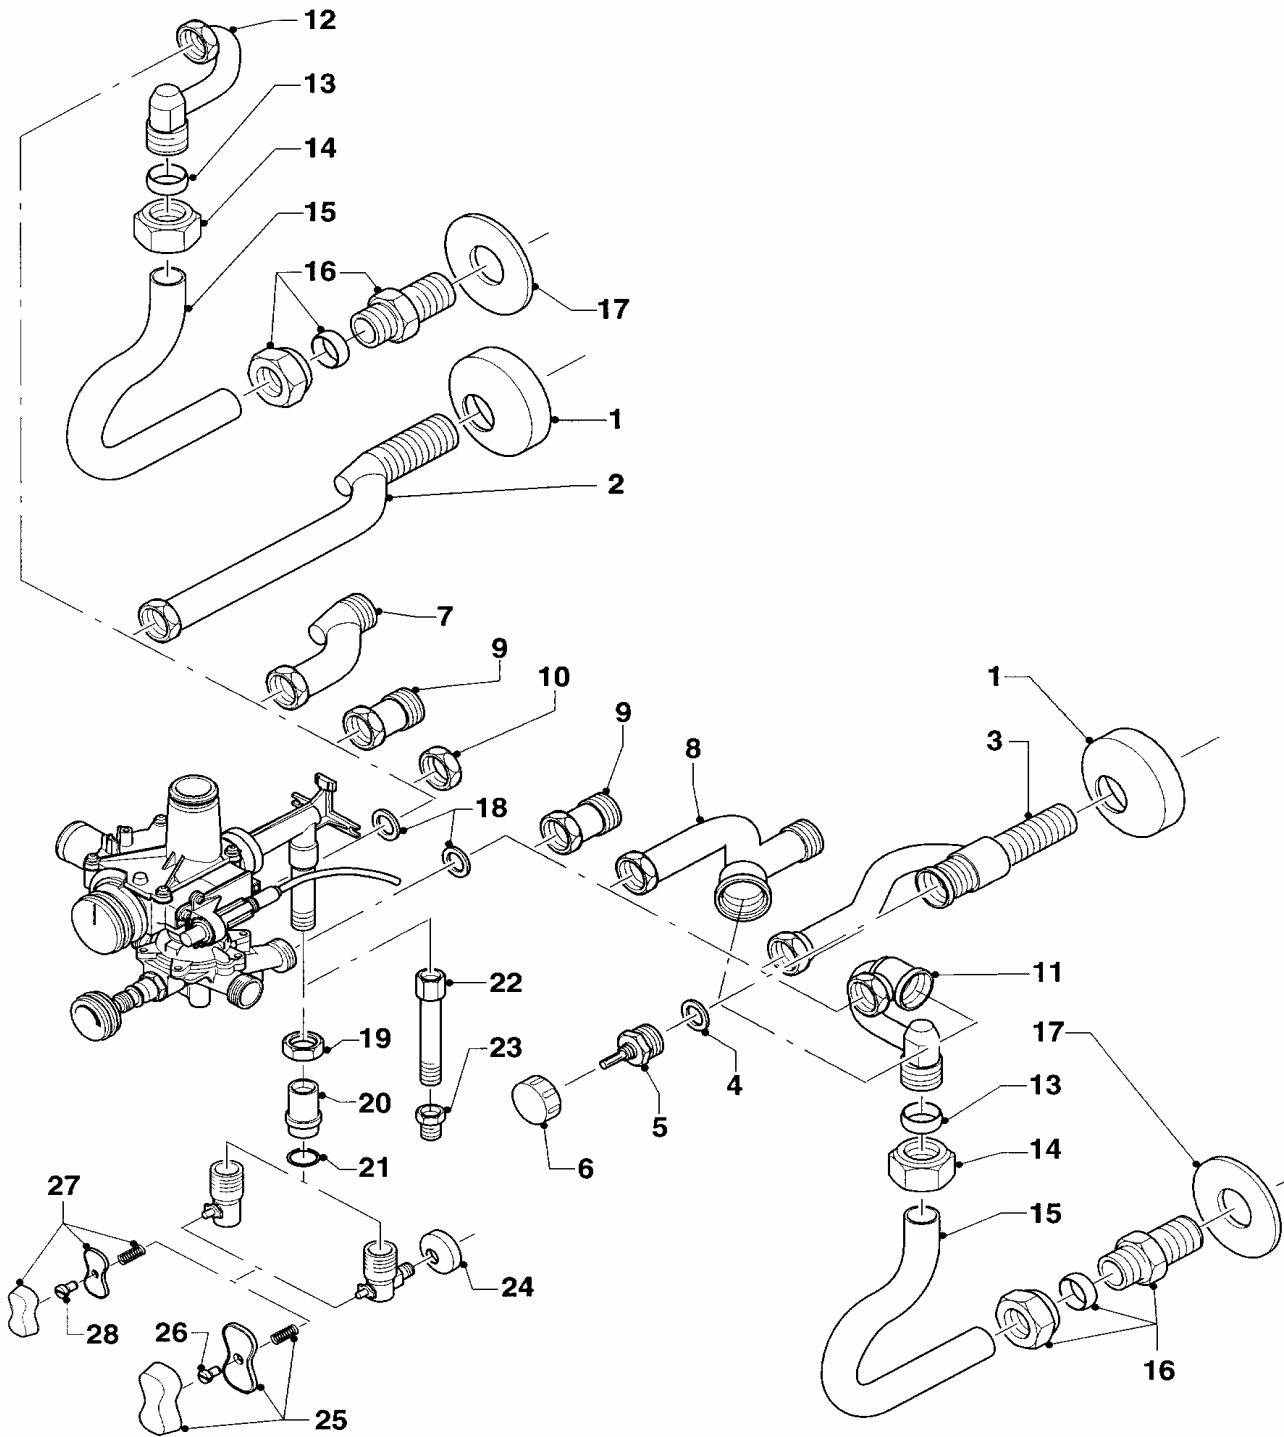

08b Accessori allacciamento idraulici

MAG 275/12 XZ, MAG 350/12 XZ, MAG 440/12 XZ

01 - 08 - 004

08b Accessori allacciamento idraulici

MAG 275/12 XZ, MAG 350/12 XZ, MAG 440/12 XZ

Pos.	Codice	Descrizione	Note
		01-08-004	
01	950088	rosetta	
02	081148	raccordo acqua calda	sotto intonaco
03	081720	raccordo acqua fredda	sotto intonaco, con pezzi no. 04, 06
04	981605	guarnizione	
05	950057	rubinetto acqua	
06	143981	manopola	con pezzi no. 04, 06
07	081149	raccordo acqua calda	sopra intonaco
08	081721	raccordo acqua fredda	sopra intonaco
09	085017	tubo prolungamento	per installazione esistente
10	950017	dado	per prelieve diretto
11	-	-	non é disponibile
12	-	-	non é disponibile
13	-	-	non é disponibile
14	-	-	non é disponibile
16	-	-	non é disponibile
17	-	-	non é disponibile
18	981141	guarnizione (set di 10 pz.)	
19	-	-	non fornibile
20	-	-	non fornibile
21	982320	guarnizione rubinetto gas	per R/RP 1/2-raccordo gas
21	982310	guarnizione per rubinetto gas	per R/RP 3/4-raccordo gas
22	-	-	non é disponibile
23	219227	nipplo di riduzione	R 1/2
24	147004	rosetta per rubinetto gas (R 1/2)	
24	147002	rosetta per rubinetto gas (R 3/4)	
25	280876	manópola, cpl.	per RP, R/RP 3/4 + 1-raccordo gas
26	116482	vite	
27	280875	manópola, cpl.	per R/RP 1/2-raccordo gas
28	700215	vite	

Con riserva di modifiche!
Attenzione: I prezzi lordi sono da
rilevare dal vigente listino prezzi!