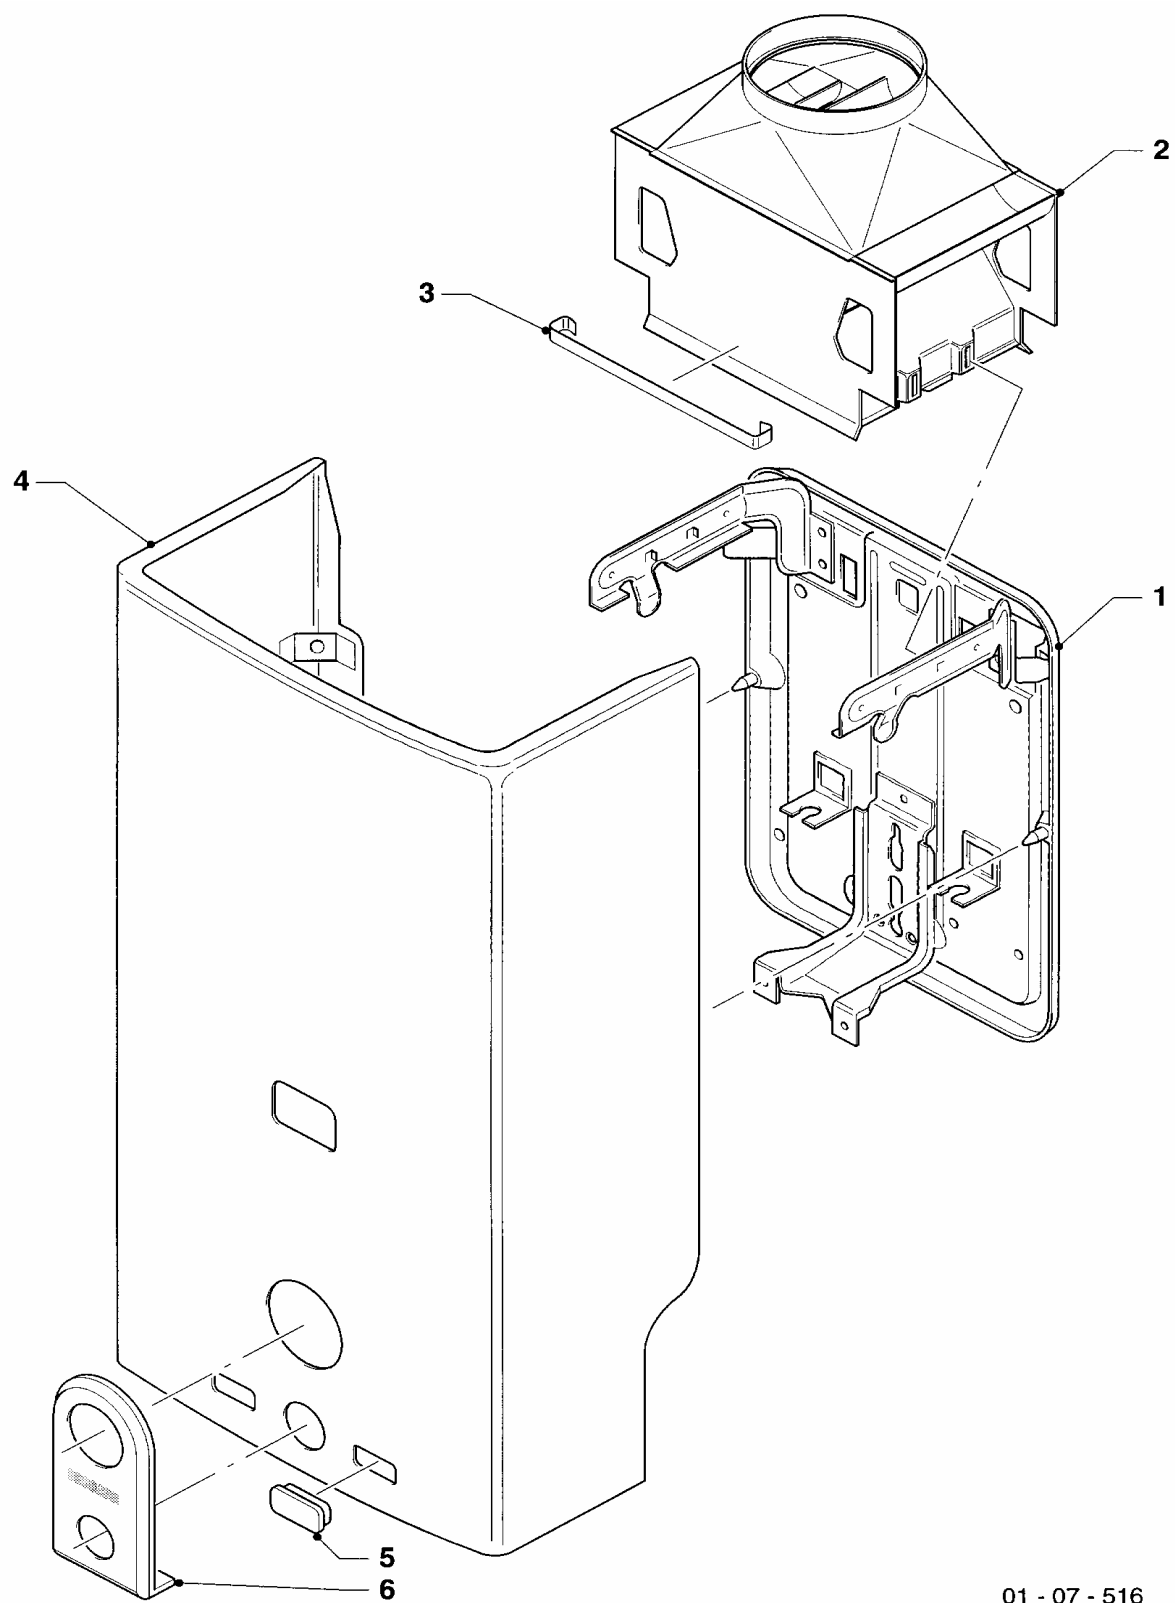

07 Rivestimento

MAG 135/12 XZ-D

01 - 07 - 516

07 Rivestimento

MAG 135/12 XZ-D

Pos.	Codice	Descrizione	Note
		01-07-516	
01	074404	pannello posteriore	
02	074956	cappa antivento	
03	126152	molla	
04	072969	rivestimento	
05	204106	cappa	
06	077915	frontalino	

Con riserva di modifiche!
Attenzione: I prezzi lordi sono da
rilevare dal vigente listino prezzi!