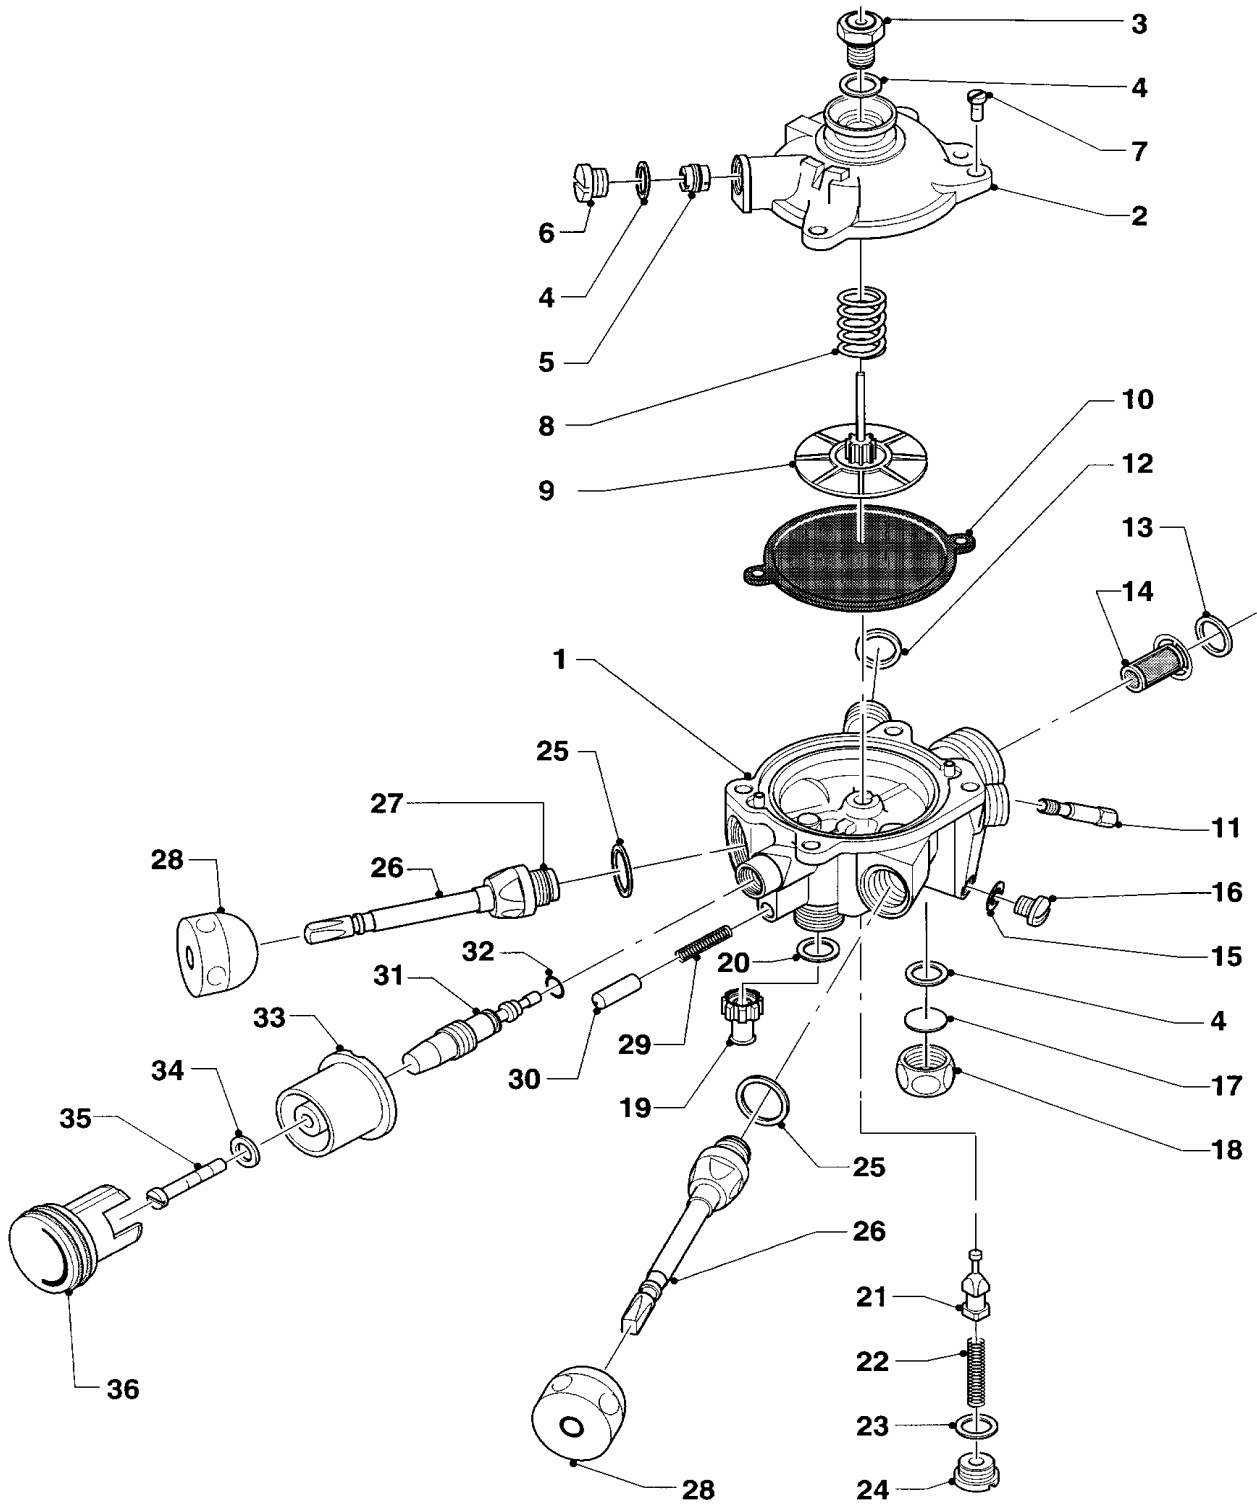

01 Gruppo acqua

MAG 135/12 XZ-D

01 - 01 - 009.01

01 Gruppo acqua

MAG 135/12 XZ-D

Pos.	Codice	Descrizione	Note
		01-01-009	
01	011282	gruppo acqua	H, con pezzi no. 02 - 36
01	011283	gruppo acqua	B, con pezzi no. 02 - 36
02	013034	coperchio gruppo acqua	con pezzi no. 03 - 06
03	012156	premistoppa acqua	
04	981144	guarnizione (set 10 pezzi)	
05	010216	valvola lenta accensione	
06	010050	tappo a vite gruppo acqua	
07	010003	vite gruppo acqua universale	
08	010009	molla gruppo acqua	
09	010006	piattello membrana	
10	010320	membrana	
11	012806	tubo venturi	D=2,12 mm
11	010013	tubo venturi	D=1,88 mm
12	981144	guarnizione (set 10 pezzi)	
13	981141	guarnizione (set di 10 pz.)	
14	010052	filtro acqua	
15	981174	guarnizione (set 10 pezzi)	
16	010138	vite di svuotamento	
17	010141	rondella per tappo	
18	010144	dado di chiusura	
19	210943	rompigetto	non raffigurato
20	981143	guarnizione (set 10 pezzi)	non raffigurato
21	144016	regolatore acqua	
22	144016	regolatore acqua	
23	144016	regolatore acqua	
24	144016	regolatore acqua	
25	981164	guarnizione (set 10 pezzi)	
26	012772	parte superiore	
27	981148	guarnizione (set 10 pezzi)	
28	012772	parte superiore	
29	010085	molla per selettore	
30	010083	tappo per molla	
31	010094	selettore	
32	981160	guarnizione (set 10 pezzi)	
33	250240	sottomanopola	
34	492112	rondella	
35	060009	vite	
36	143812	manopola gruppo acqua	

Con riserva di modifiche!

Attenzione: I prezzi lordi sono da rilevare dal vigente listino prezzi!