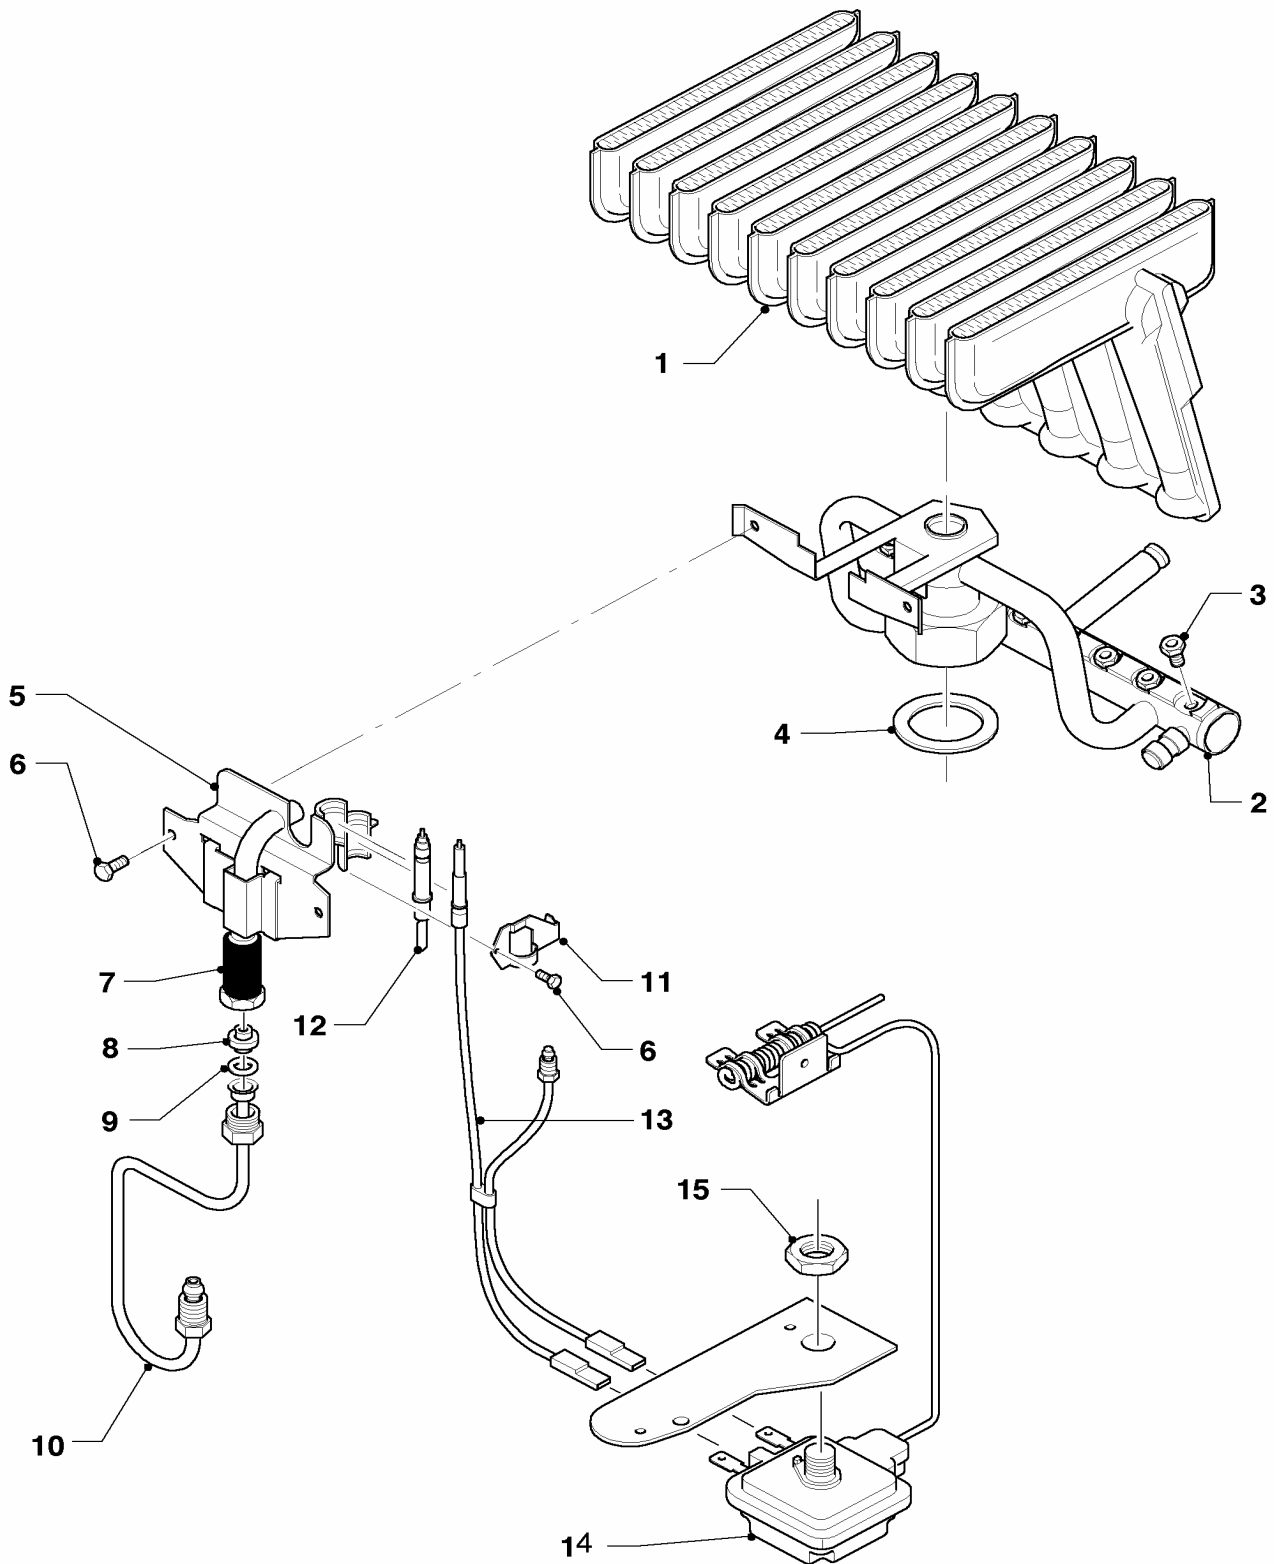

04a Bruciatore per GPL.

MAG 135/12 XZ-D

01 - 04 - 008

04a Bruciatore per GPL.

MAG 135/12 XZ-D

Pos.	Codice	Descrizione	Note
		01-04-008	
01	042399	gruppo camera bruciatore	
02	126721	rampa bruciatore	
03	247062	ugello bruciatore	D=0,62 mm
04	981168	guarnizione (set 10 pezzi)	
05	042172	spia	con pezzi no. 06, 07, 11, 12
06	060018	vite di supporto spia	
07	151619	filtro aria	
08	040550	ugello spia (D= 0,18 mm)	
09	981145	guarnizione (set 10 pezzi)	
10	043997	tubo spia, cpl.	
11	195964	piastra	
12	090643	elettrodo accensione	
13	171175	termocoppia	
14	101104	termostato sicurezza	
15	114885	dado	

Con riserva di modifiche!

Attenzione: I prezzi lordi sono da rilevare dal vigente listino prezzi!