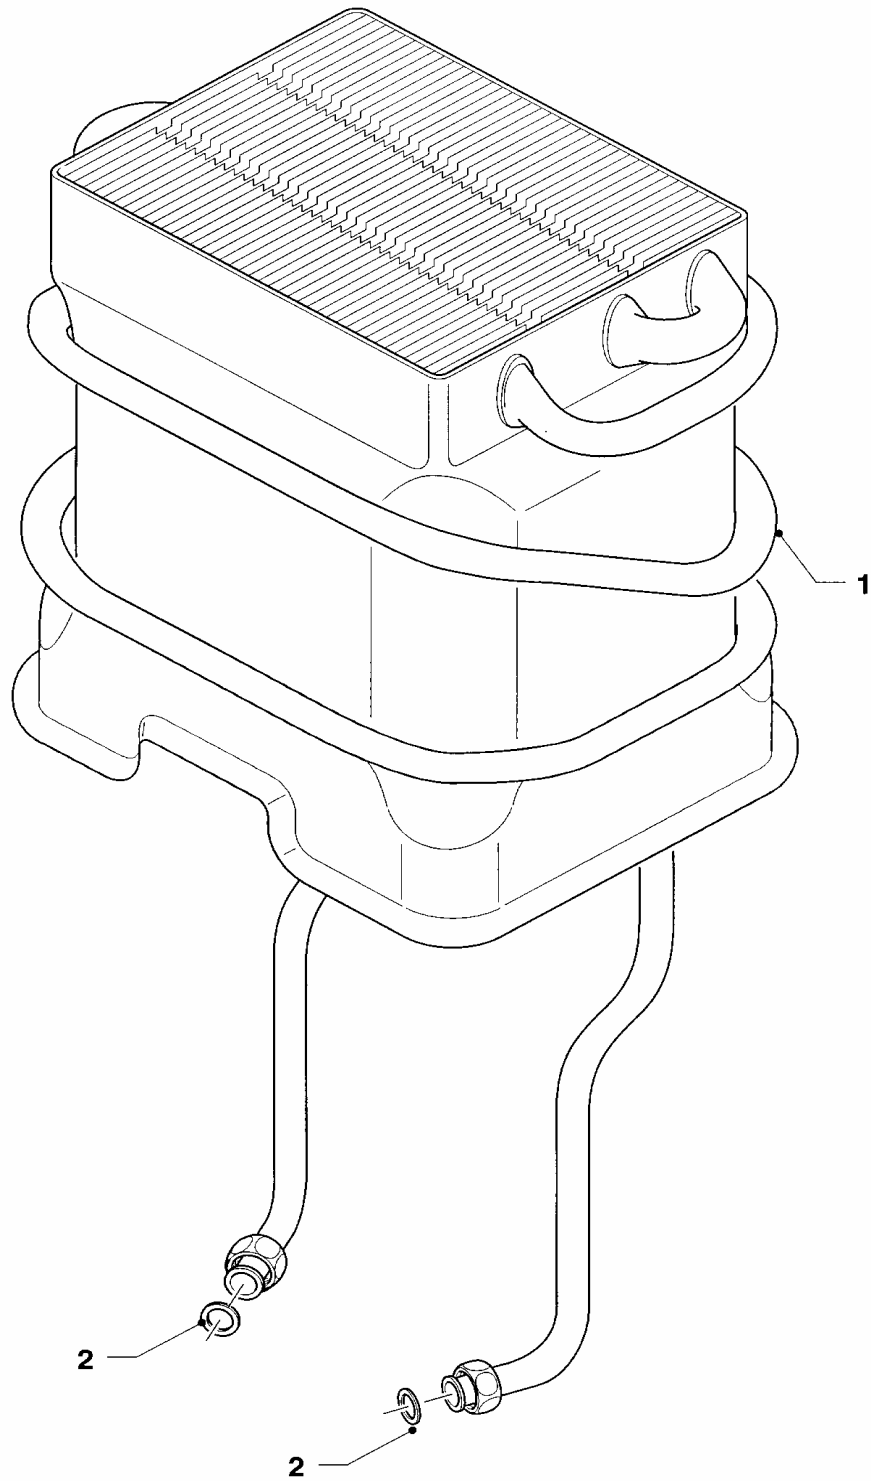

06 Scambiatori
MAG 125/11 O-D SO17

01 - 06 - 003

06 Scambiatori

MAG 125/11 O-D SO17

Pos.	Codice	Descrizione	Note
		01-06-003	
01	061003	scambiatore	con il pezzo no. 02
02	981144	guarnizione (set 10 pezzi)	

Con riserva di modifiche!
Attenzione: I prezzi lordi sono da
rilevare dal vigente listino prezzi!