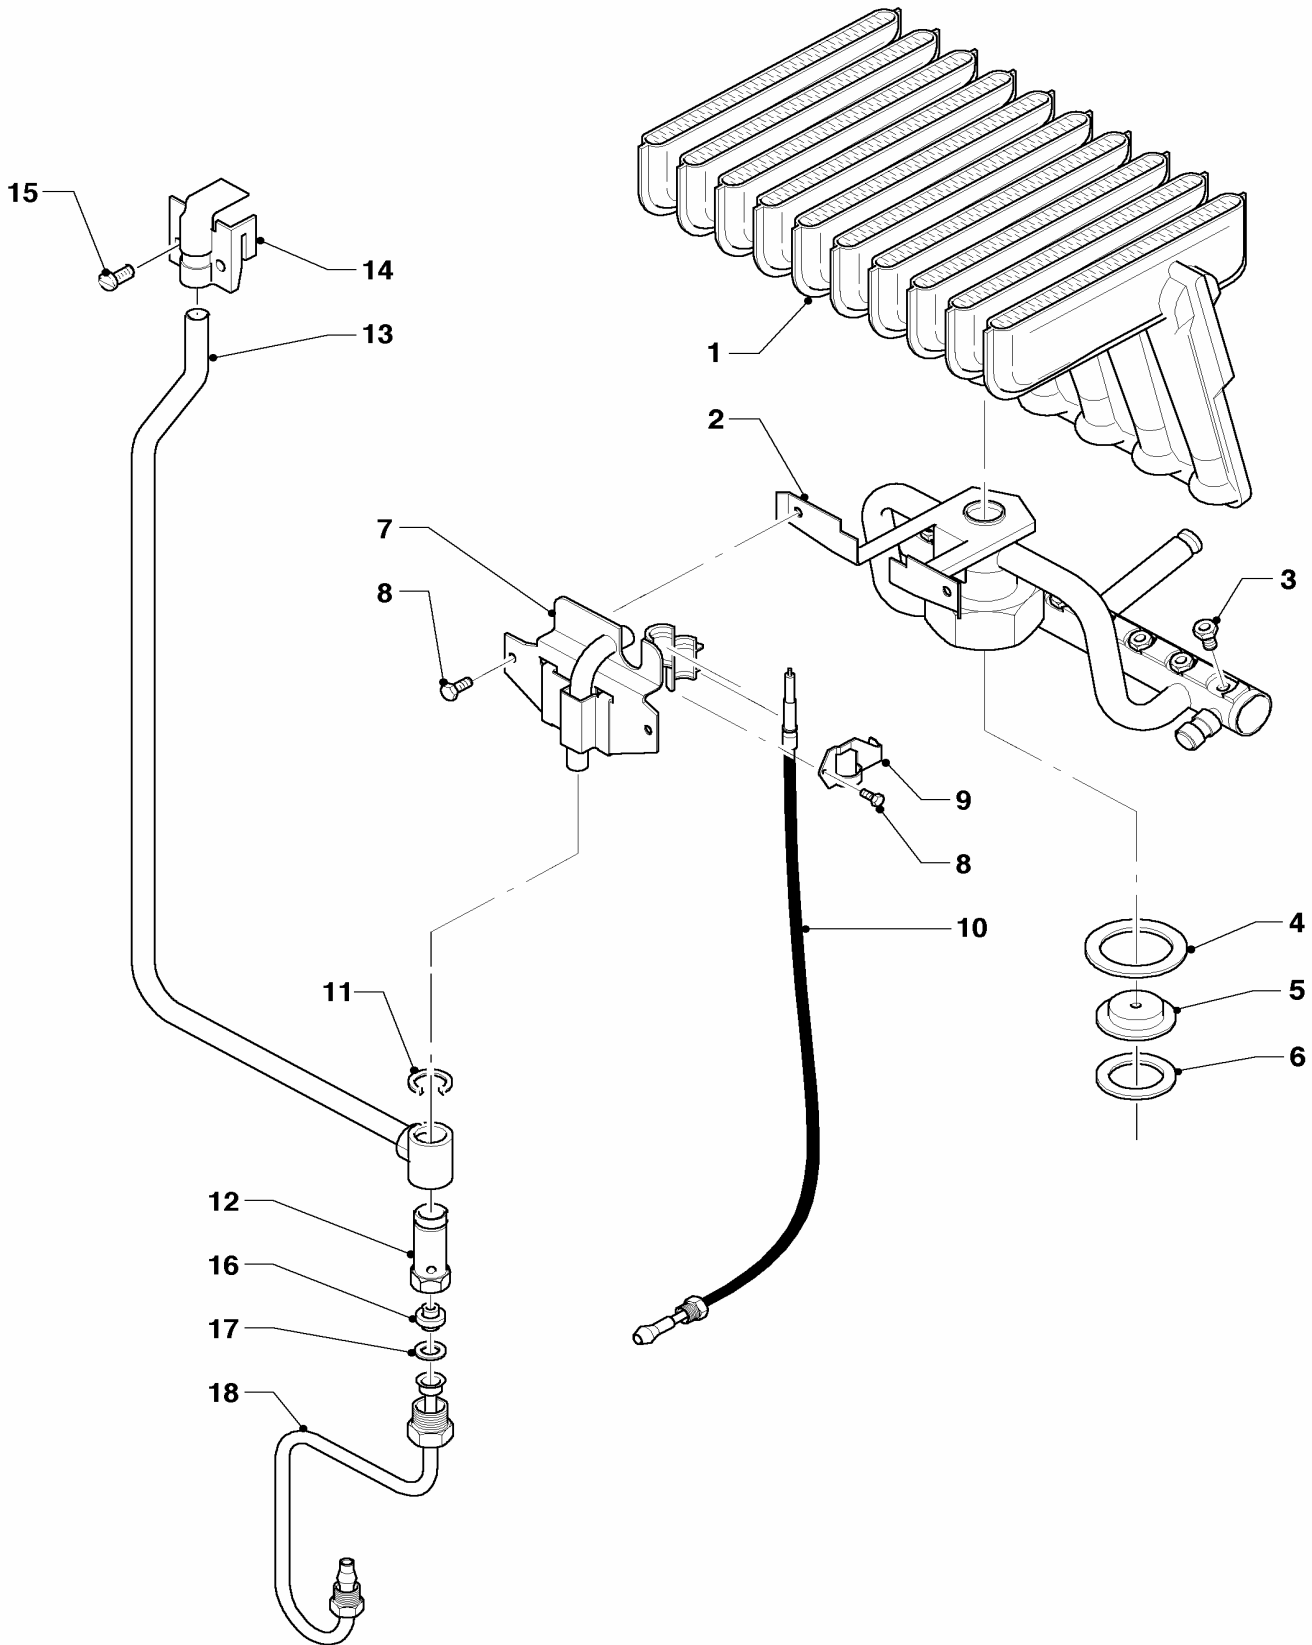

04 Bruciatore

MAG 125/11 O-D SO25

01 - 04 - 534

04 Bruciatore

MAG 125/11 O-D SO25

Pos.	Codice	Descrizione	Note
		01-04-534	
01	042399	gruppo camera bruciatore	
02	126722	rampa bruciatore	
03	247062	ugello bruciatore	D=0,62 mm
04	980291	guarnizione	
05	042569	pre-ugello 1 x 4,00	
06	981168	guarnizione (set 10 pezzi)	
07	042173	spia	
08	060018	vite di supporto spia	
09	195964	piastra	
10	171125	termocoppia	
11	115525	ranella aperta	
12	080204	tubo	con il pezzo no. 11
13	080204	tubo	con il pezzo no. 11
14	074926	cappa antivento	
15	235748	vite	
16	040550	ugello spia (D= 0,18 mm)	
17	981145	guarnizione (set 10 pezzi)	
18	043996	tubo spia, cpl.	

Con riserva di modifiche!

Attenzione: I prezzi lordi sono da rilevare dal vigente listino prezzi!