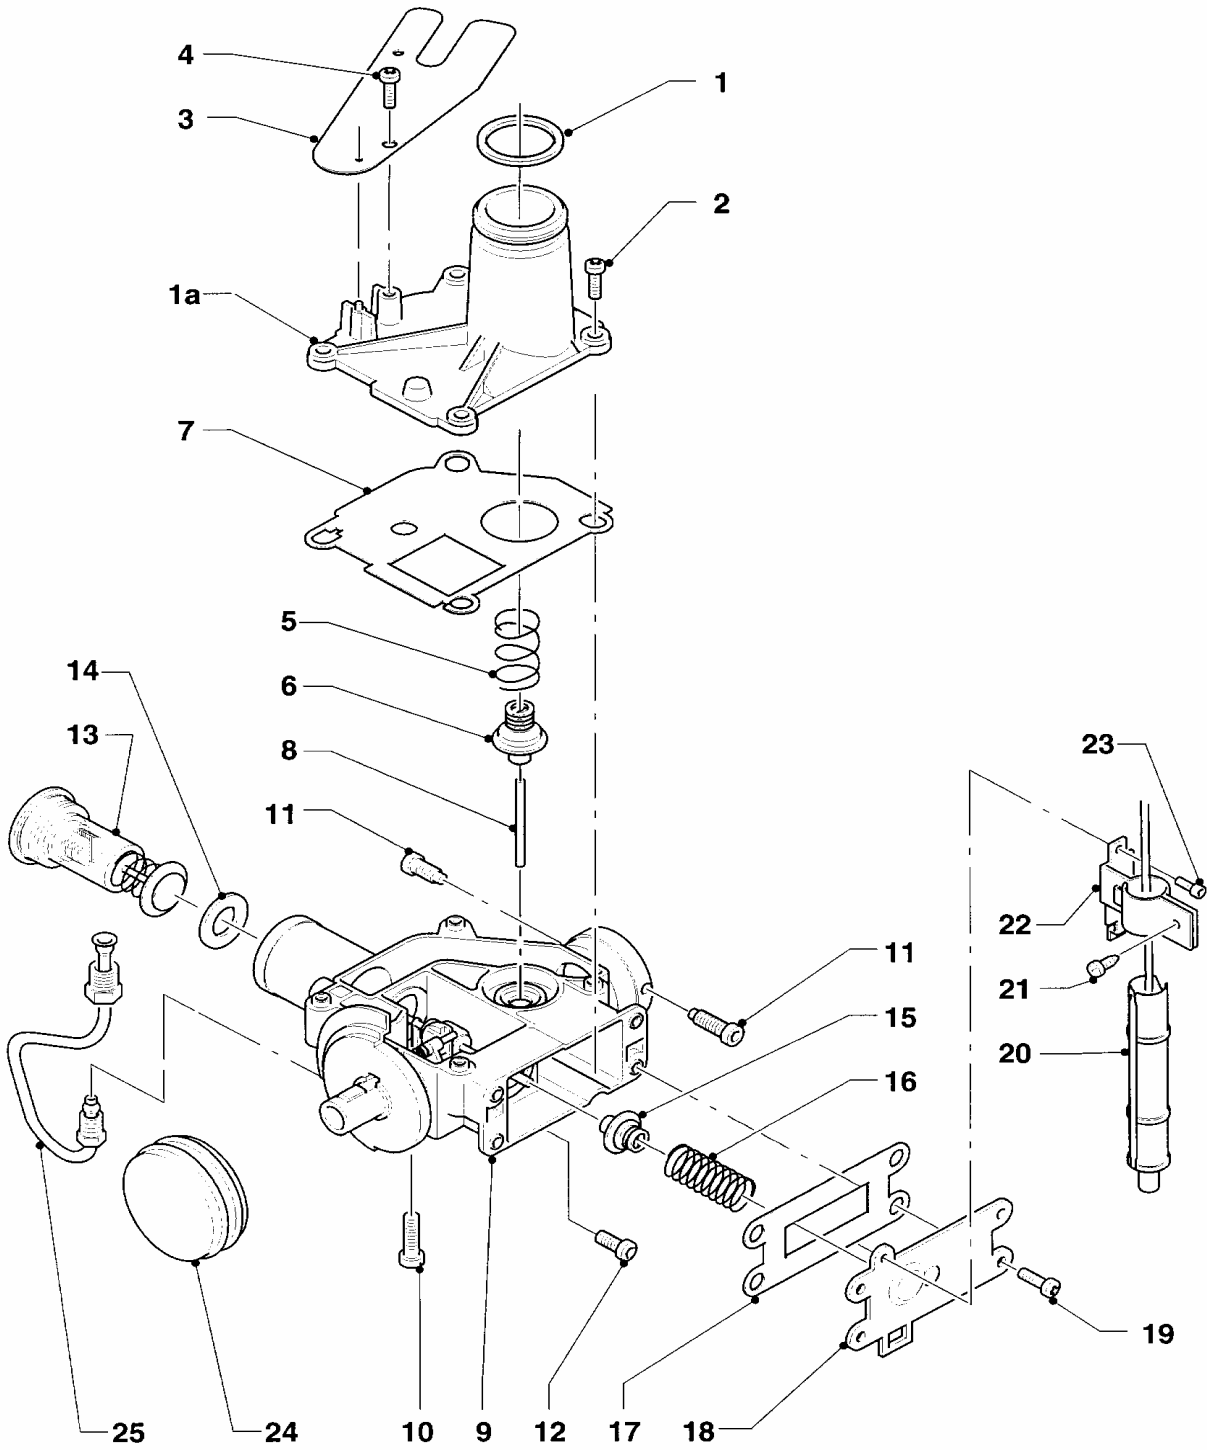

02 Gruppo gas

MAG 135/12 XZ-D

01 - 02 - 002

02 Gruppo gas

MAG 135/12 XZ-D

Pos.	Codice	Descrizione	Note
		01-02-002	
01	981162	guarnizione (set 10 pezzi)	
01a	084979	raccordo, cpl.	
02	118936	vite	
03	086950	supporto	
03a	118956	vite	
04	118889	vite	
05	104151	molla	
06	021703	valvola mancanza d'acqua	
07	980618	guarnizione	
08	128198	perno	
09	053323	gruppo gas	H (con pezzi no. 01-08, 10-19)
09	053325	gruppo gas	B (con pezzi no. 01-08, 10-19, 26)
10	118956	vite	
11	040038	vite	
12	105804	vite	
13	170368	magnete	
14	981747	guarnizione	
15	020679	otturatore gas principale	B
16	-	-	non piú fornibile
17	980617	guarnizione	
18	-	-	non piú fornibile
19	118936	vite	
20	091060	accenditore piezo	
21	235732	vite	
22	086504	supporto	
23	118889	vite	
24	143811	bottono girevole	valvola gas
25	-	-	vedi gruppo 04
26	149505	valvola a farfalla	

Con riserva di modifiche!

Attenzione: I prezzi lordi sono da rilevare dal vigente listino prezzi!