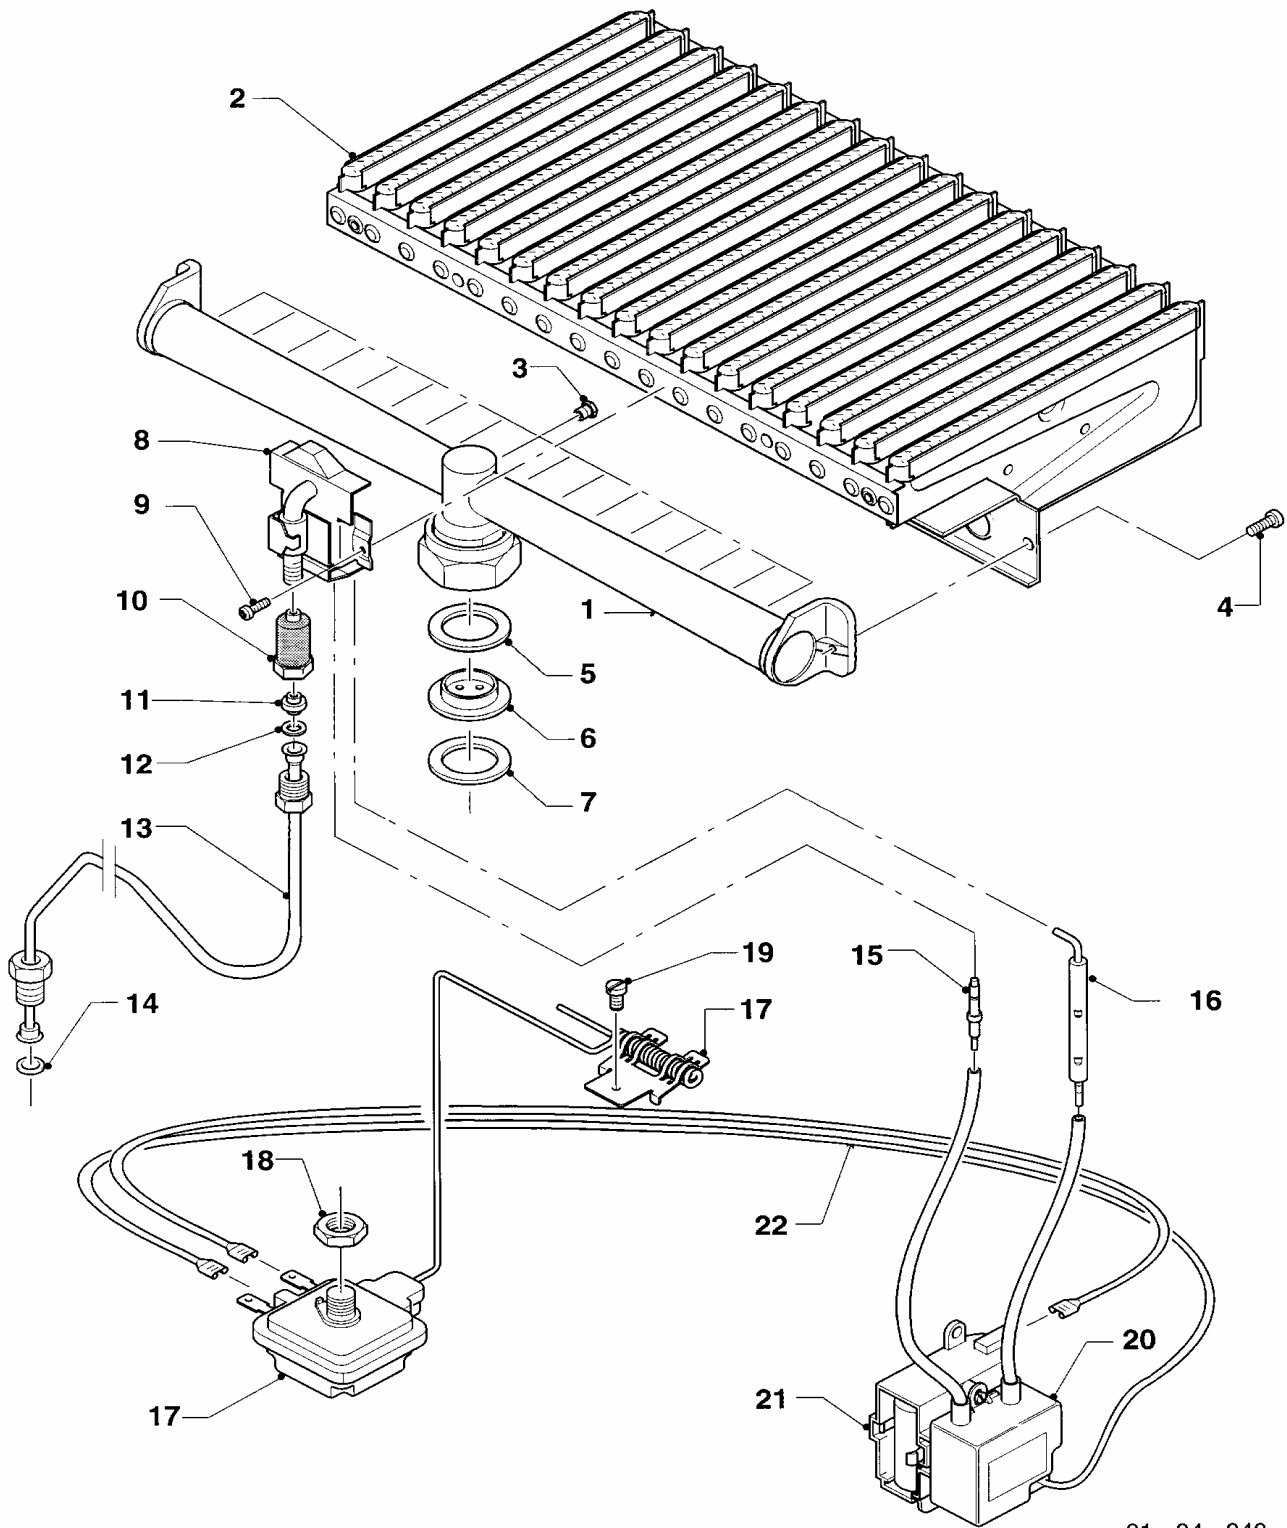

04 Bruciatore

MAG 275/12 XIP, MAG 350/12 XIP, MAG 440/12 XIP

01 - 04 - 040

04 Bruciatore

MAG 275/12 XIP, MAG 350/12 XIP, MAG 440/12 XIP

Pos.	Codice	Descrizione	Note
		01-04-040	
01	126586	rampa bruciatore	MAG 275/12 XIP
01	126587	rampa bruciatore	MAG 350/12 XIP
01	126588	rampa bruciatore	MAG 400/12 XIP
02	041921	gruppo camera bruciatore	MAG 275/12 XIP
02	041922	gruppo camera bruciatore	MAG 350/12 XIP
02	041923	gruppo camera bruciatore	MAG 400/12 XIP
03	247130	ugello bruciatore	metano, D=1,3 mm
03	247075	ugello bruciatore	GPL, D=0,75 mm
04	105777	vite fissaggio	
05	980285	guarnizione	
06	040158	pre-ugello 4,5	MAG 275/12 GPL
06	049809	pre-ugello 4 x 3,60	MAG 350/12 GPL
07	981162	guarnizione (set 10 pezzi)	
08	042168	bruciatore spia, cpl.	con pezzi no. 04, 10, 12
09	235739	vite	
10	042445	tubo miscelazione	
11	042857	ugello spia (D=0,23 mm)	GPL
11	042816	ugello spia (D= 0,30 mm)	metano
12	981145	guarnizione (set 10 pezzi)	
13	043995	tubetto spia, cpl.	
14	981547	guarnizione	
15	090643	elettrodo accensione	
16	090564	elettrodo controllo	
17	101122	termostato sicurezza	MAG 275/12 XIP
17	100389	termostato sicurezza	MAG 350-400/12 XIP
18	114885	dado	
19	235739	vite	
20	100568	pannello d'accensione	
21	295166	contenitore batterie	
22	256038	cablaggio	

Con riserva di modifiche!

Attenzione: I prezzi lordi sono da rilevare dal vigente listino prezzi!