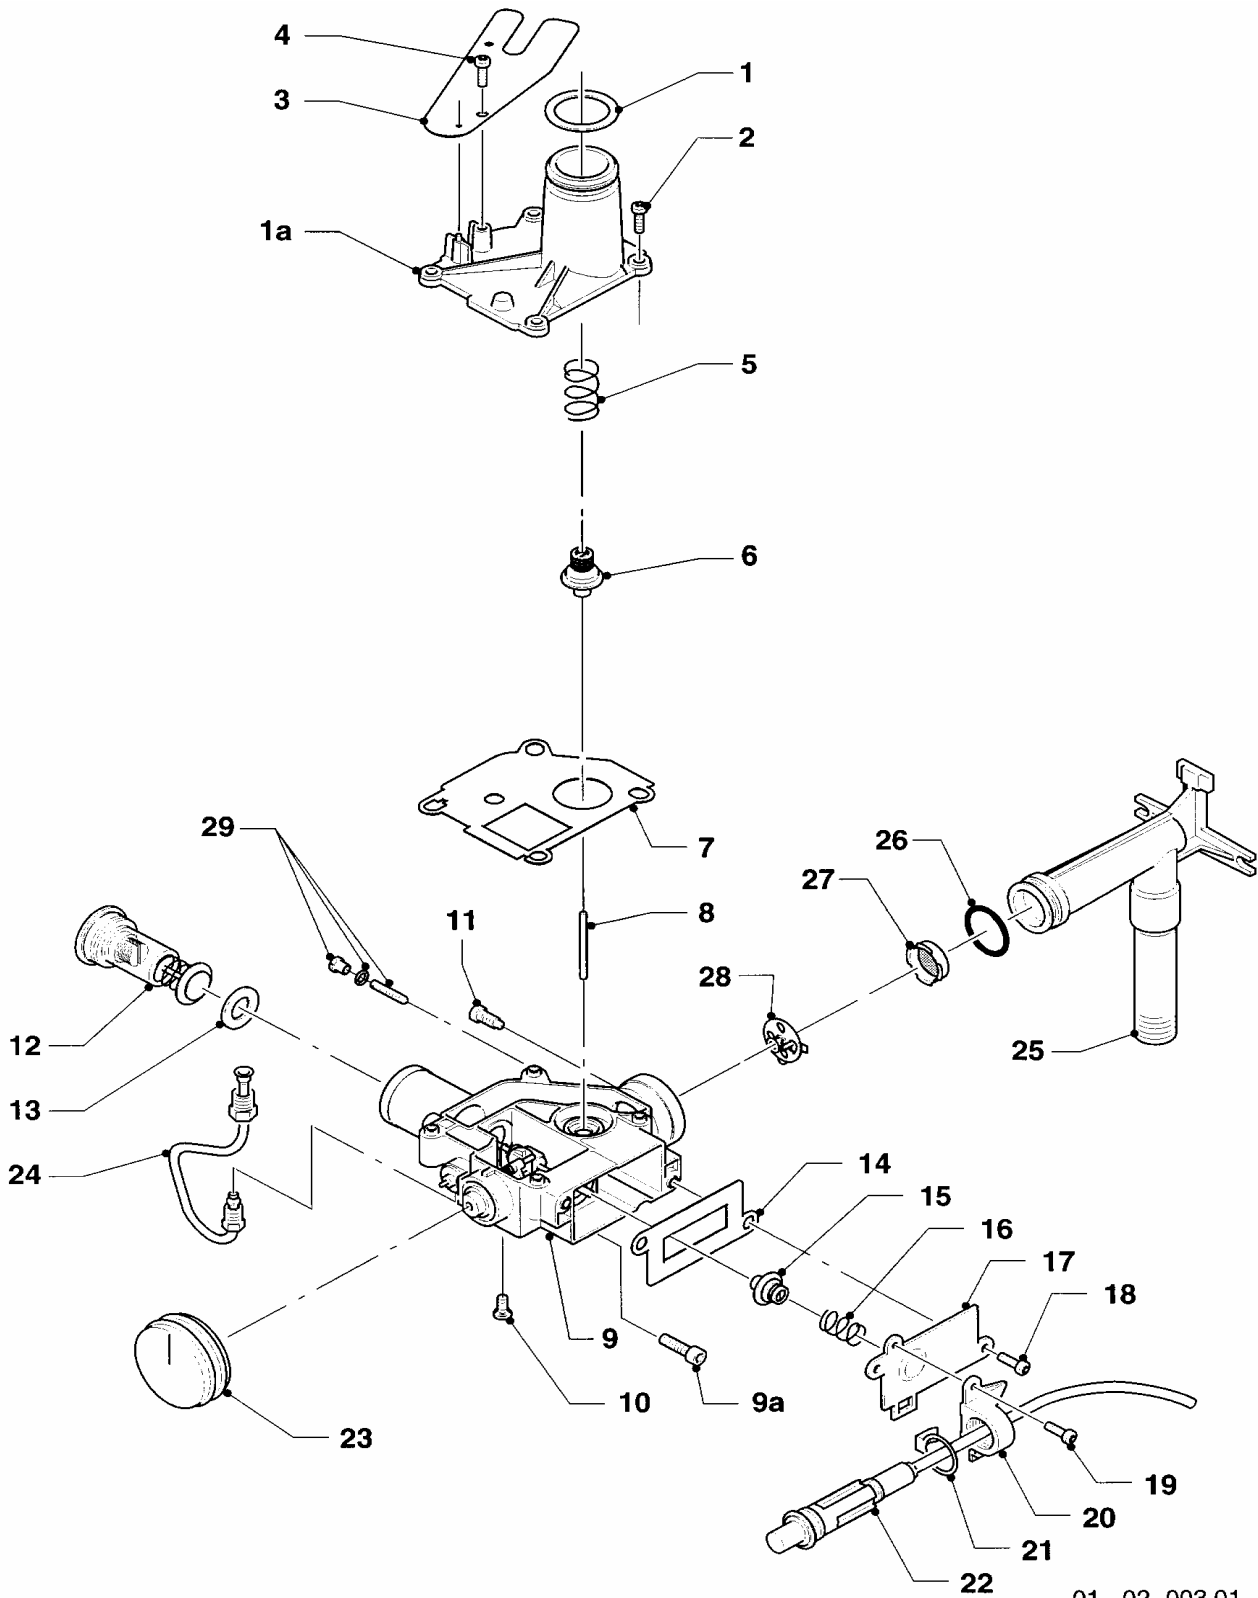

02 Gruppo gas

MAG 275/12 XZ, MAG 350/12 XZ, MAG 440/12 XZ

01 - 02 - 003.01

02 Gruppo gas

MAG 275/12 XZ, MAG 350/12 XZ, MAG 440/12 XZ

Pos.	Codice	Descrizione	Note
		01-02-003	
01	981162	guarnizione (set 10 pezzi)	
01a	084971	raccordo, cpl.	
02	118936	vite	
03	086950	supporto	
04	118889	vite	
05	104151	molla	
06	021701	valvola mancanza d'acqua	MAG 275/12 XZ metano
06	021702	valvola mancanza d'acqua	MAG 275/12 XZ GPL
06	020795	valvola mancanza d'acqua	MAG 350/12 XZ metano
06	020796	valvola mancanza d'acqua	MAG 350/12 XZ GPL
06	021704	valvola mancanza d'acqua	MAG 440/12 XZ metano
06	020799	valvola mancanza d'acqua	MAG 440/12 XZ GPL
07	980618	guarnizione	
08	128198	perno	
09	053265	gruppo gas	MAG 275/12 XZ metano, con pezzi no. 01 - 08, 9a - 24, 28, 29
09	053327	gruppo gas	MAG 275/12 XZ GPL, con pezzi no. 01 - 08, 9a - 24, 28, 29
09	053267	gruppo gas	MAG 350/12 XZ metano, con pezzi no. 01 - 08, 9a - 24, 28, 29
09	053328	gruppo gas	MAG 350/12 XZ GPL, con pezzi no. 01 - 08, 9a - 24, 28, 29
09	053269	gruppo gas	MAG 440/12 XZ metano, con pezzi no. 01 - 08, 9a - 24, 28, 29
09	053329	gruppo gas	MAG 440/12 XZ GPL, con pezzi no. 01 - 08, 9a - 24, 28, 29
09a	118956	vite	
10	040038	vite	
11	105804	vite	
12	170368	magnete	
13	981747	guarnizione	
14	980617	guarnizione	
15	020673	otturatore gas principale	MAG 275/12 XZ metano
15	020679	otturatore gas principale	MAG 275/12 XZ GPL
15	020674	otturatore gas principale	MAG 350/12 XZ metano
15	020680	otturatore gas principale	MAG 350/12 XZ GPL
15	020675	otturatore gas principale	MAG 440/12 XZ metano
15	020678	otturatore gas principale	MAG 440/12 XZ GPL
16	-	-	non é disponibile
17	-	-	non piú fornibile
18	118936	vite	
19	118889	vite	
20	086947	supporto	
21	287809	disco	
22	091078	accenditore piezo	
23	143809	bottoni girevole	
24	-	-	vedi gruppo di costruzione 04
25	-	-	vedi gruppo di costruzione 08
26	982346	guarnizione	
27	128522	filtro gas	
28	-	-	non é disponibile
29	-	-	non é disponibile

Con riserva di modifiche!
Attenzione: I prezzi lordi sono da
rilevare dal vigente listino prezzi!