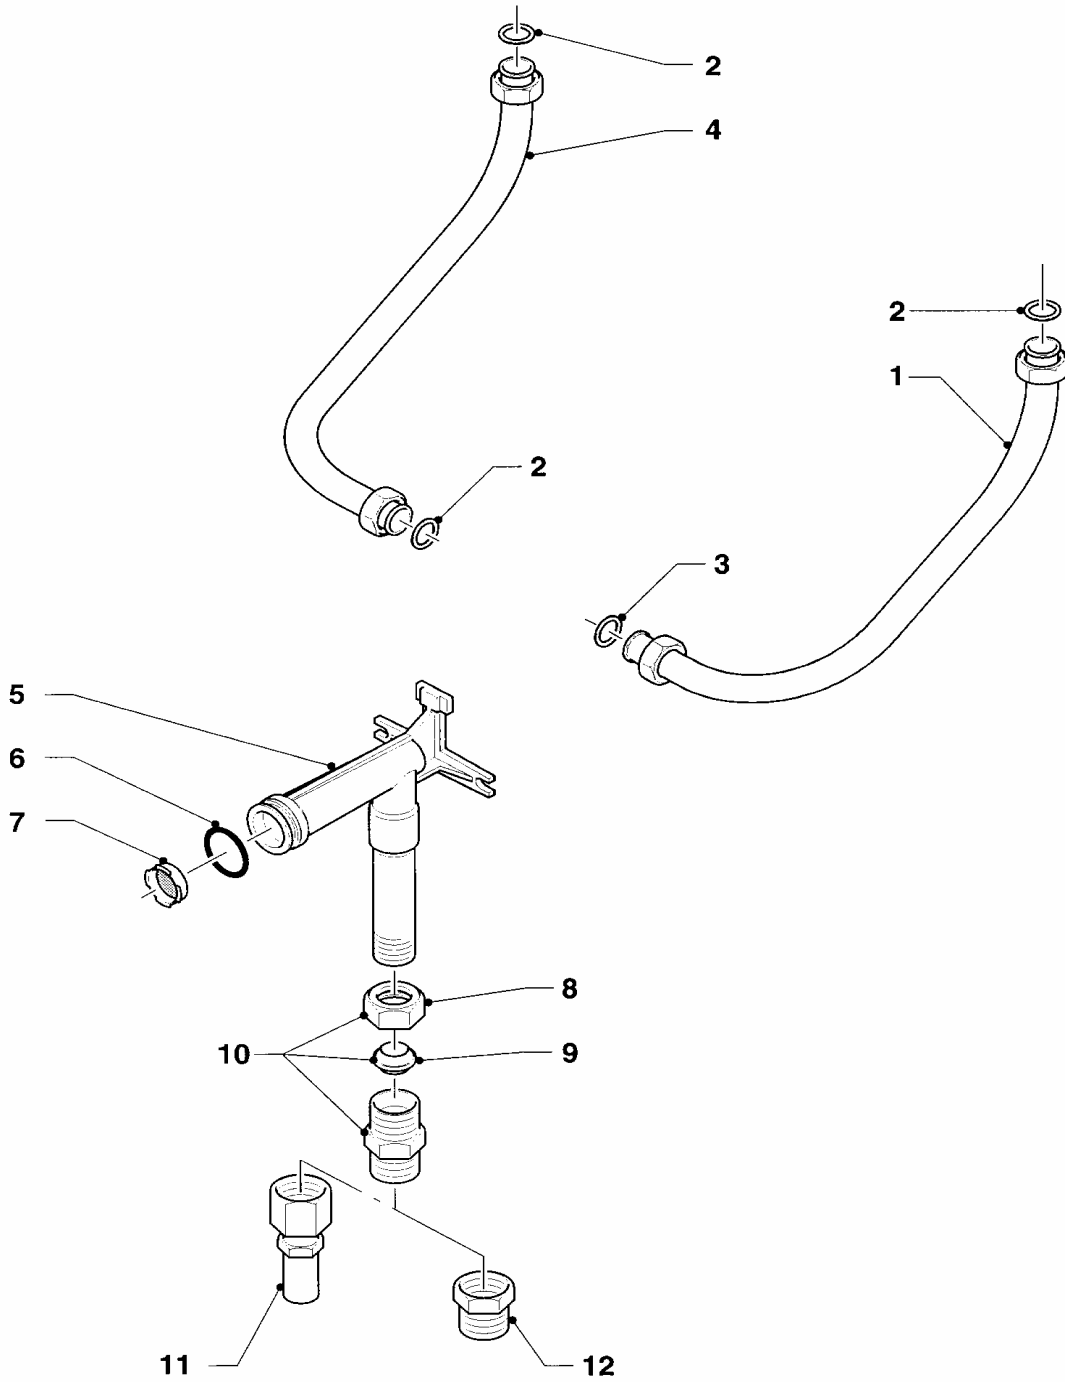

08a Parte idraulica

MAG 275/12 XZ, MAG 350/12 XZ, MAG 440/12 XZ

01 - 08 - 011

08a Parte idraulica

MAG 275/12 XZ, MAG 350/12 XZ, MAG 440/12 XZ

Pos.	Codice	Descrizione	Note
		01-08-011	
01	083780	tubo raccordo acqua fredda	MAG 275/12 XZ, con pezzi no. 02, 03
01	083706	tubo raccordo acqua fredda	MAG 350/12 XZ, con pezzi no. 02, 03
01	083712	tubo raccordo acqua fredda	MAG 440/12 XZ, con pezzi no. 02, 03
02	981143	guarnizione (set 10 pezzi)	
03	981141	guarnizione (set di 10 pz.)	
04	083948	tubo acqua calda	MAG 275/12 XZ
04	083960	tubo acqua calda	MAG 350/12 XZ
04	083961	tubo acqua calda	MAG 440/12 XZ
05	082674	raccordo gas, cpl.	
06	982346	guarnizione	
07	128522	filtro gas	
08	111328	dado per prolunga	per bochettone R 1/2
08	080177	dado	per bochettone R 3/4
08	080196	dado	per bochettone R 1
09	980410	guarnizione	per bochettone R 1/2
09	080184	bicono	per bochettone R 3/4
09	080187	bicono	per bochettone R 1
10	083408	raccordo a compressione (R 1/2)	R 1/2, con pezzi no. 08, 09
10	080074	raccordo a compressione	R 3/4, con pezzi no. 08, 09
10	080075	raccordo a compressione	R 1, con pezzi no. 08, 09
11	088305	prolunga	non rappresentato
12	219226	nipplo di riduzione (R 3/4 X G 1/2)	

Con riserva di modifiche!

Attenzione: I prezzi lordi sono da rilevare dal vigente listino prezzi!