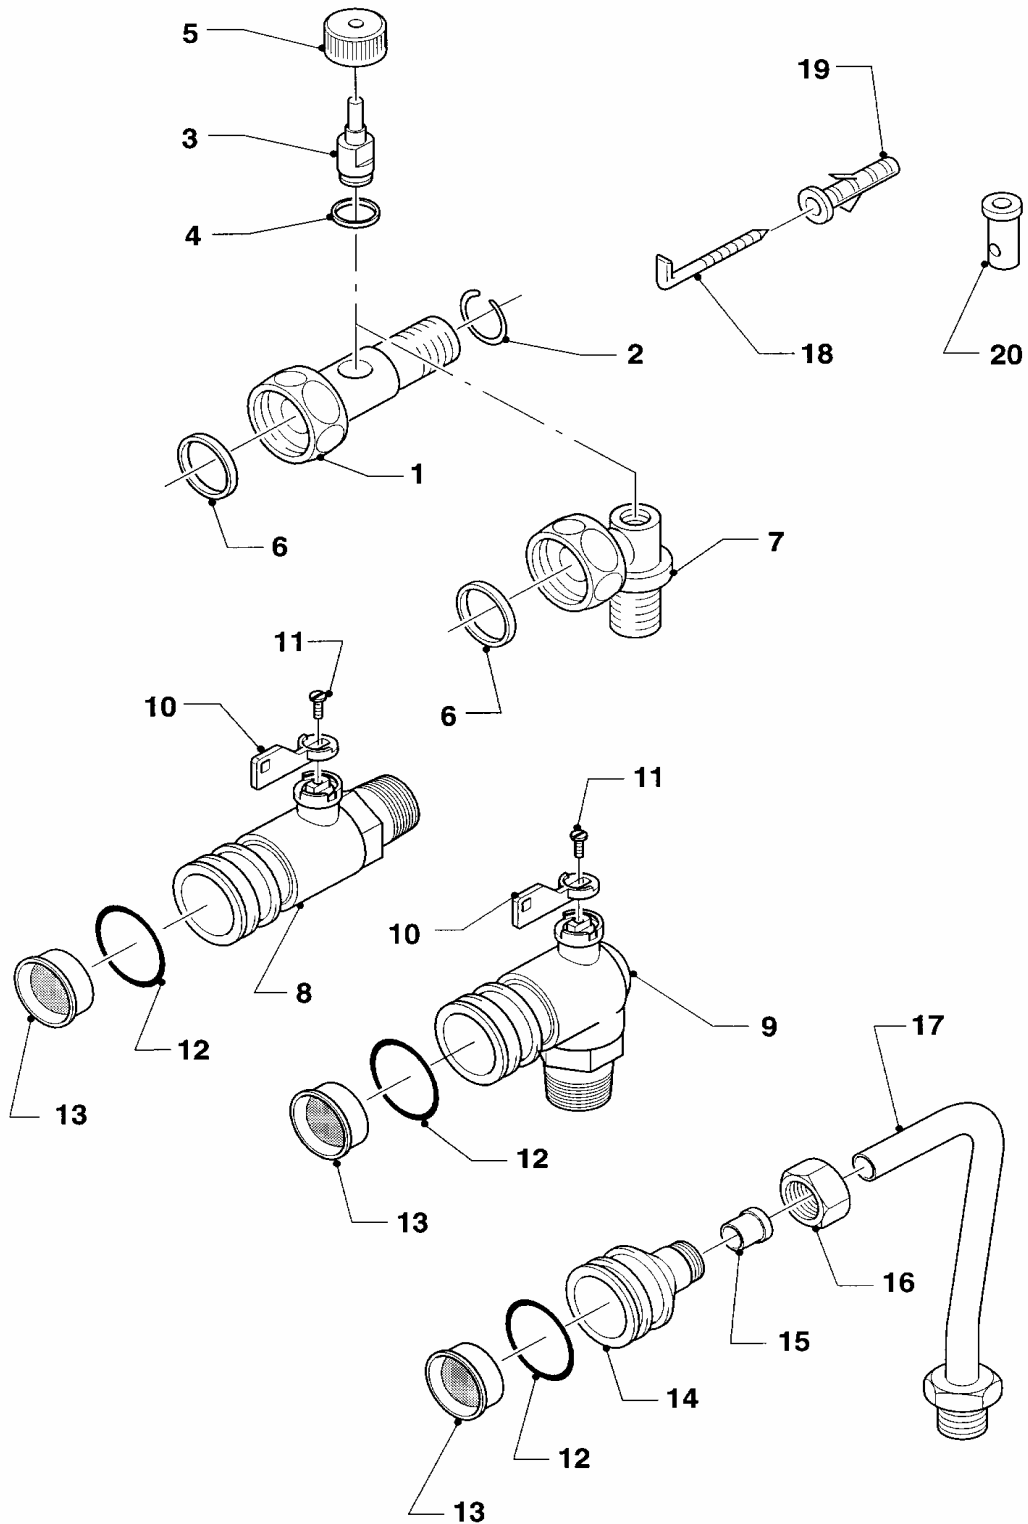

08 Parte idraulica

MAG 125/11 O-D SO17

01 - 08 - 006

08 Parte idraulica

MAG 125/11 O-D SO17

Pos.	Codice	Descrizione	Note
		01-08-006	
01	081712	raccordo acqua fredda	con pezzi no. 02, 03, 04, 05, 06
02	950195	anello	
03	950058	parte superiore rubinetto	
04	980184	guarnizione	
05	143981	manopola	
06	981141	guarnizione (set di 10 pz.)	
07	950038	tubo acqua fredda	con pezzi no. 02, 03, 04, 05, 06
08	082776	rubinetto d'arresto gas, dir.	con pezzi no. 11, 12
09	082777	rubinetto d'arresto gas	con pezzi no. 11, 12
10	125138	manopola	
11	118873	vite	
12	982320	guarnizione rubinetto gas	
13	128522	filtro gas	
14	088421	raccordo a vite	
15	980136	guarnizione	
16	080049	dado di chiusura	
17	082627	raccordo gas	con pezzi no. 15, 16
18	080193	kit di montaggio	
19	080193	kit di montaggio	
20	950071	tassello	

Con riserva di modifiche!

Attenzione: I prezzi lordi sono da rilevare dal vigente listino prezzi!