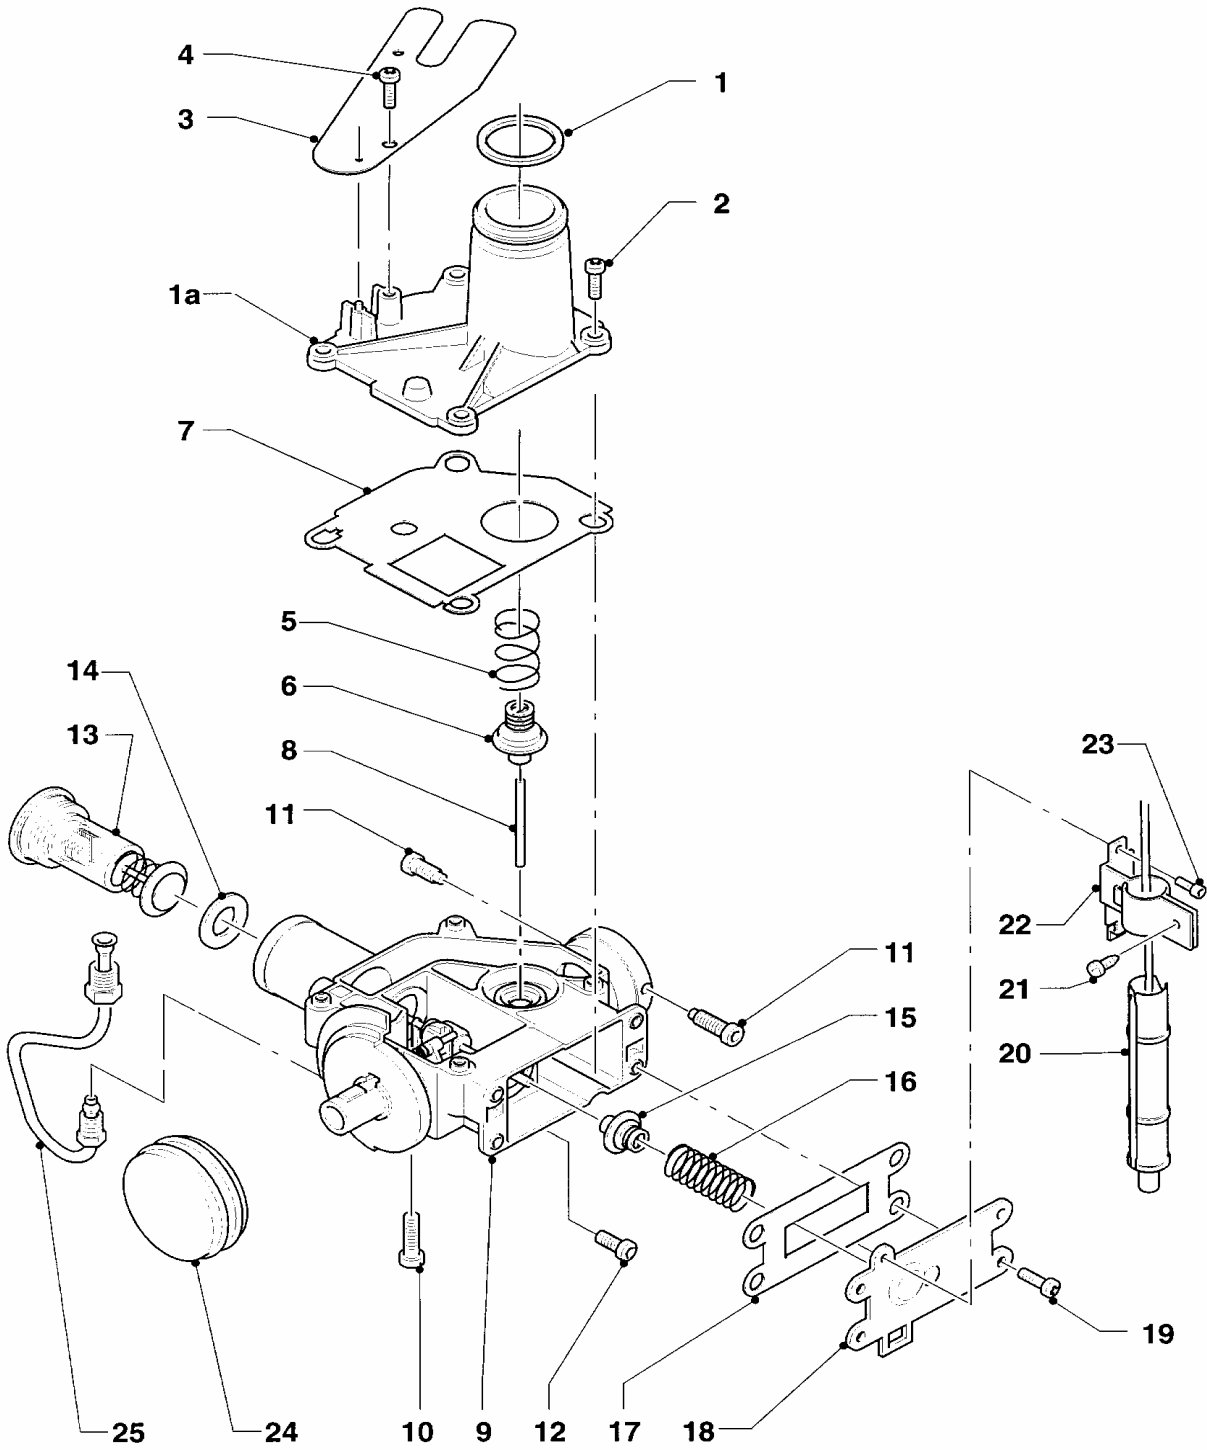

02 Gruppo gas
MAG 125/11 O-D SO25

01 - 02 - 002

02 Gruppo gas

MAG 125/11 O-D SO25

Pos.	Codice	Descrizione	Note
		01-02-002	
01	981162	guarnizione (set 10 pezzi)	
01a	084979	raccordo, cpl.	
02	118936	vite	
03	086950	supporto	
03a	118956	vite	
04	118889	vite	
05	104151	molla	
06	021703	valvola mancanza d'acqua	
07	980618	guarnizione	
08	128198	perno	
09	053324	gruppo gas	con pezzi no. 01 - 08, 10 - 19, 26
10	118956	vite	
11	040038	vite	
12	105804	vite	
13	170368	magnete	
14	981747	guarnizione	
15	020679	otturatore gas principale	
16	-	-	non piú fornibile
17	980617	guarnizione	
18	-	-	non piú fornibile
19	118936	vite	
20	091060	accenditore piezo	
21	235732	vite	
22	086504	supporto	
23	118889	vite	
24	143811	bottono girevole	valvola gas
25	-	-	vedi gruppo di costruzione 04
26	149505	valvola a farfalla	

Con riserva di modifiche!

Attenzione: I prezzi lordi sono da rilevare dal vigente listino prezzi!