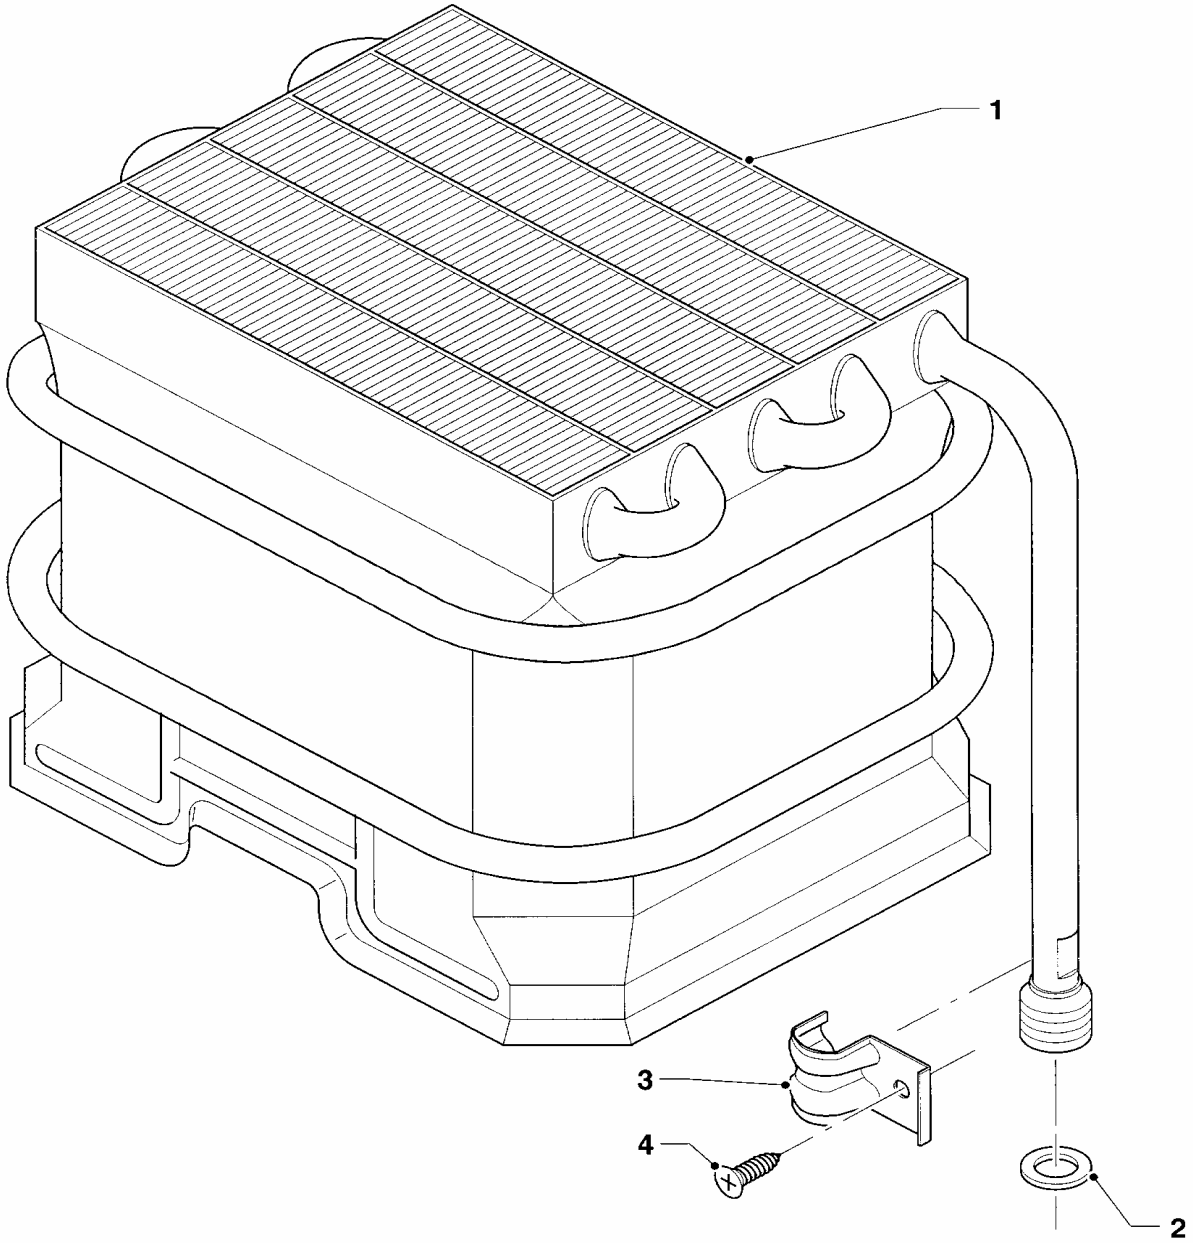

06 Scambiatori

MAG 275/12 XZ, MAG 350/12 XZ, MAG 440/12 XZ

01 - 06 - 001

06 Scambiatori

MAG 275/12 XZ, MAG 350/12 XZ, MAG 440/12 XZ

Pos.	Codice	Descrizione	Note
		01-06-001	
01	061612	scambiatore	MAG 275/12 XZ, con pezzi no. 02, 03
01	061639	scambiatore, cpl.	MAG 350/12 XZ, con pezzi no. 02, 03
01	061614	scambiatore	MAG 440/12 XZ, con pezzi no. 02, 03
02	981143	guarnizione (set 10 pezzi)	
03	086133	fascetta	
04	235727	vite	

Con riserva di modifiche!
Attenzione: I prezzi lordi sono da
rilevare dal vigente listino prezzi!