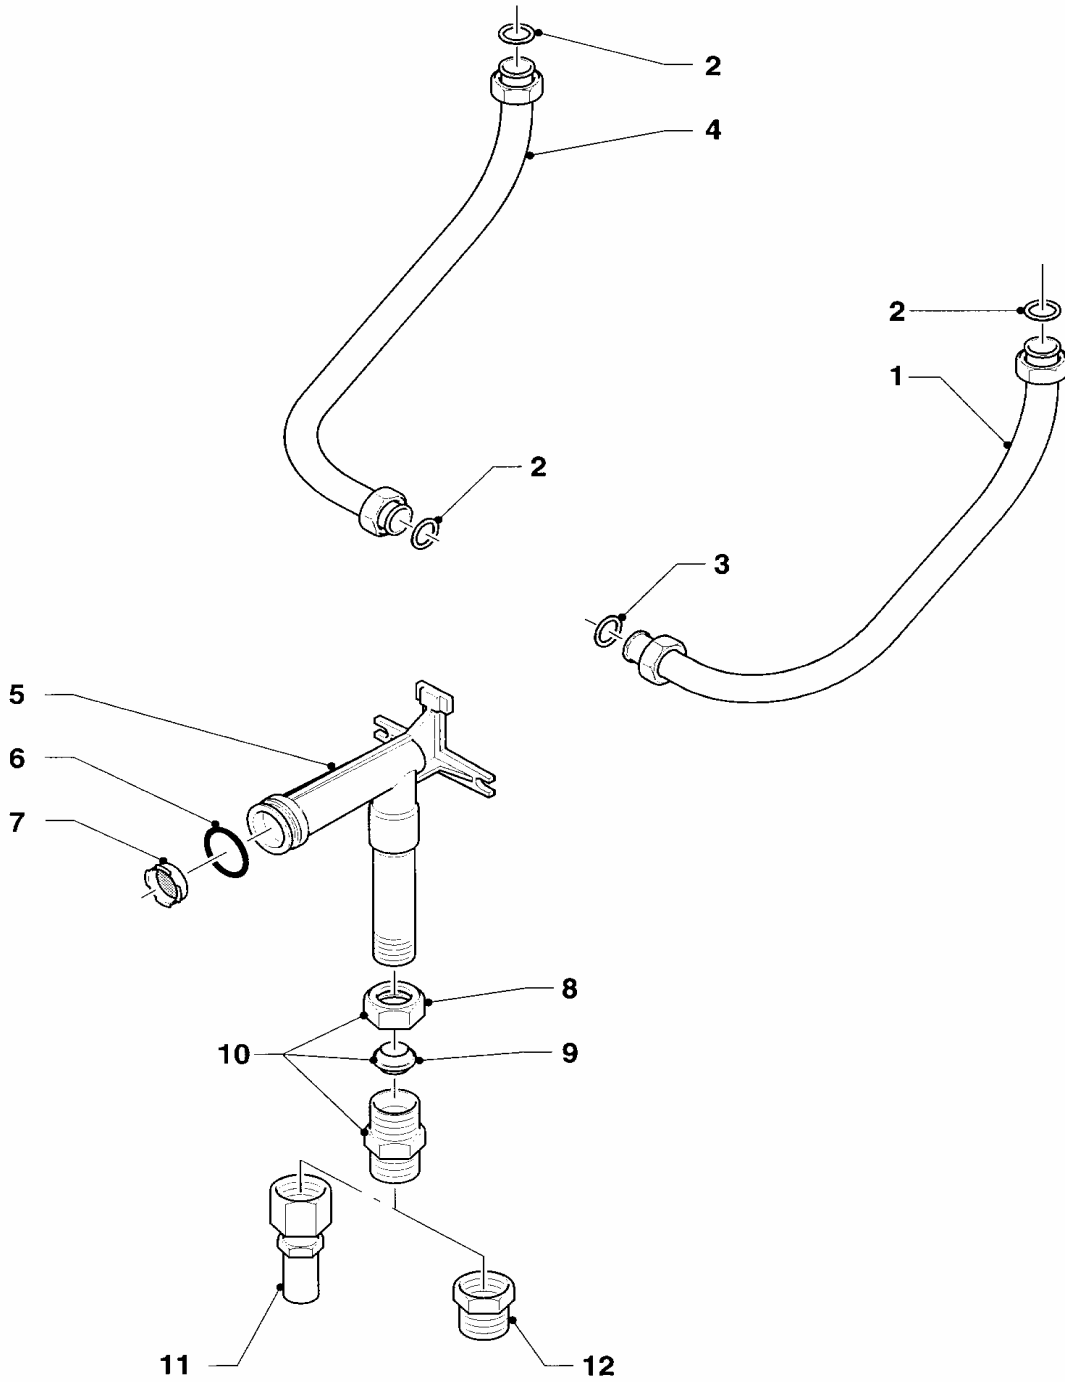

08a Parte idraulica

MAG 275/12 XIP, MAG 350/12 XIP, MAG 440/12 XIP

01 - 08 - 011

08a Parte idraulica

MAG 275/12 XIP, MAG 350/12 XIP, MAG 440/12 XIP

Pos.	Codice	Descrizione	Note
		01-08-011	
01	083780	tubo raccordo acqua fredda	MAG 275/12 XIP
01	083706	tubo raccordo acqua fredda	MAG 350/12 XIP
01	083712	tubo raccordo acqua fredda	MAG 440/12 XIP
02	981143	guarnizione (set 10 pezzi)	
03	981141	guarnizione (set di 10 pz.)	
04	083948	tubo acqua calda	MAG 275/12 XIP
04	083960	tubo acqua calda	MAG 350/12 XIP
04	083961	tubo acqua calda	MAG 440/12 XIP
05	082674	raccordo gas, cpl.	con pezzi no. 06, 07
06	982346	guarnizione	
07	128522	filtro gas	
08	111328	dado per prolunga	per bochettone R 1/2
08	080177	dado	per bochettone R 3/4
08	080196	dado	per bochettone R 1
09	980410	guarnizione	per bochettone R 1/2
09	080184	bicono	per bochettone R 3/4
09	080187	bicono	per bochettone R 1
10	083408	raccordo a compressione (R 1/2)	R 1/2, con pezzi no. 08, 09
10	080074	raccordo a compressione	R 3/4, con pezzi no. 08, 09
10	080075	raccordo a compressione	R 1, con pezzi no. 08, 09
11	088305	prolunga	non rappresentato
12	219226	nipplo di riduzione (R 3/4 X G 1/2)	

Con riserva di modifiche!

Attenzione: I prezzi lordi sono da rilevare dal vigente listino prezzi!