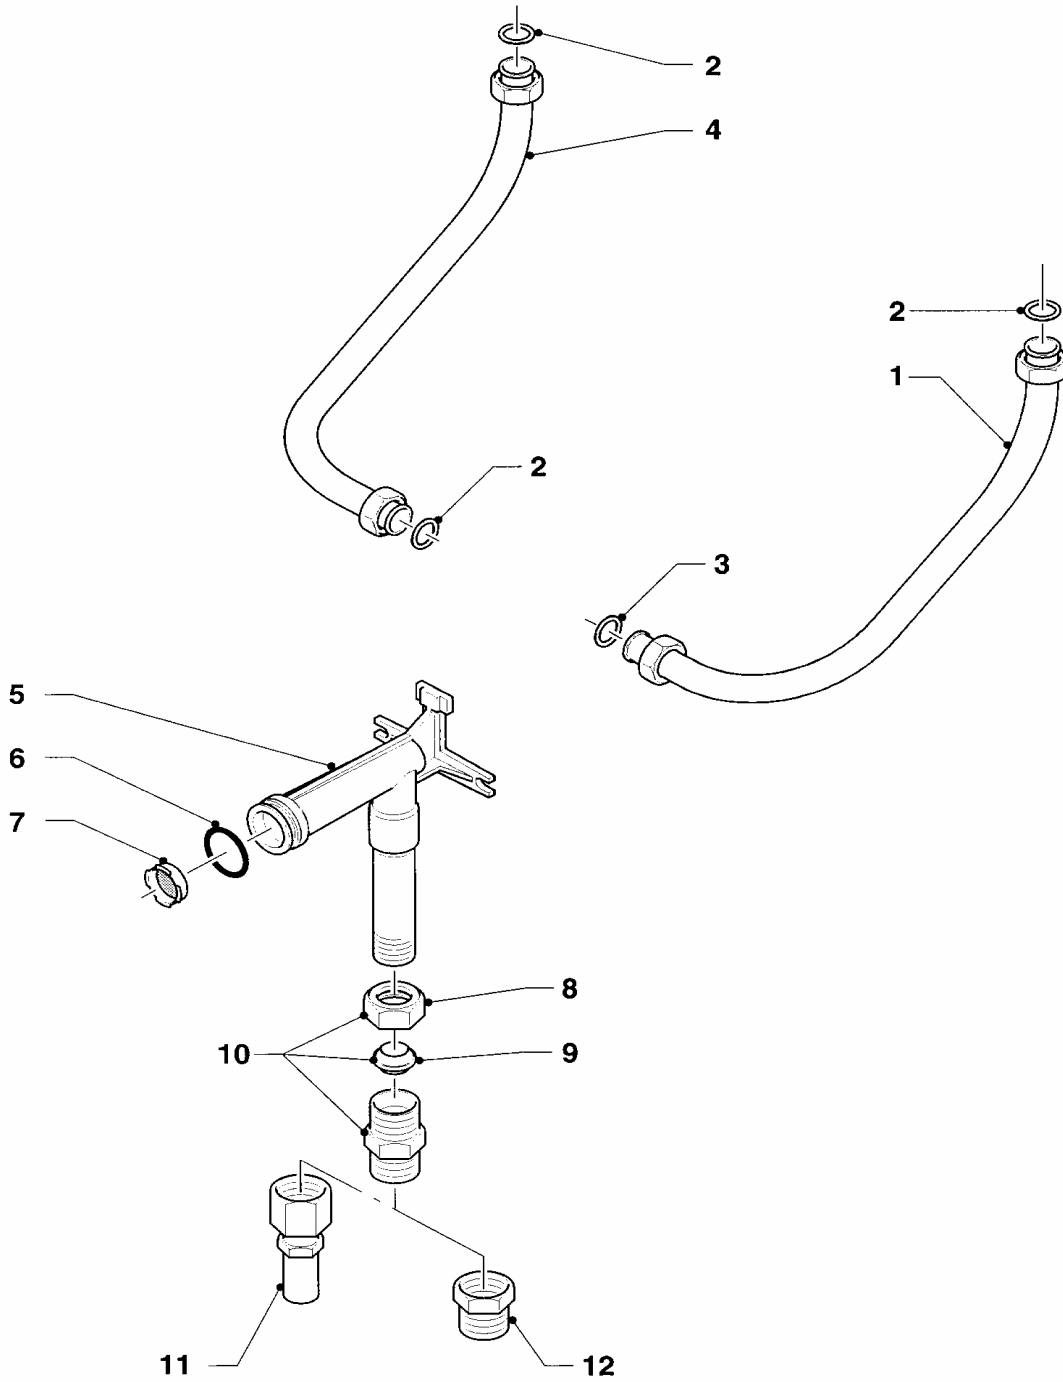

08a Parte idraulica

MAG 275/12 X

01 - 08 - 011

08a Parte idraulica

MAG 275/12 X

Pos.	Codice	Descrizione	Note
		01-08-011	
01	083780	tubo raccordo acqua fredda	con pezzi no. 02, 03
02	981143	guarnizione (set 10 pezzi)	
03	981141	guarnizione (set di 10 pz.)	
04	083948	tubo acqua calda	
05	082674	raccordo gas, cpl.	con pezzi no. 06, 07
06	982346	guarnizione	
07	128522	filtro gas	
08	111328	dado per prolunga	per bochettone R 1/2
08	080177	dado	per bochettone R 3/4
08	080196	dado	per bochettone R 1
09	980410	guarnizione	per bochettone R 1/2
09	080184	bicono	per bochettone R 3/4
09	080187	bicono	per bochettone R 1
10	083408	raccordo a compressione (R 1/2)	R 1/2, con pezzi no. 08, 09
10	080074	raccordo a compressione	R 3/4, con pezzi no. 08, 09
10	080075	raccordo a compressione	R 1, con pezzi no. 08, 09
11	088305	prolunga	non rappresentato
12	219226	nipplo di riduzione (R 3/4 X G 1/2)	

Con riserva di modifiche!

Attenzione: I prezzi lordi sono da rilevare dal vigente listino prezzi!