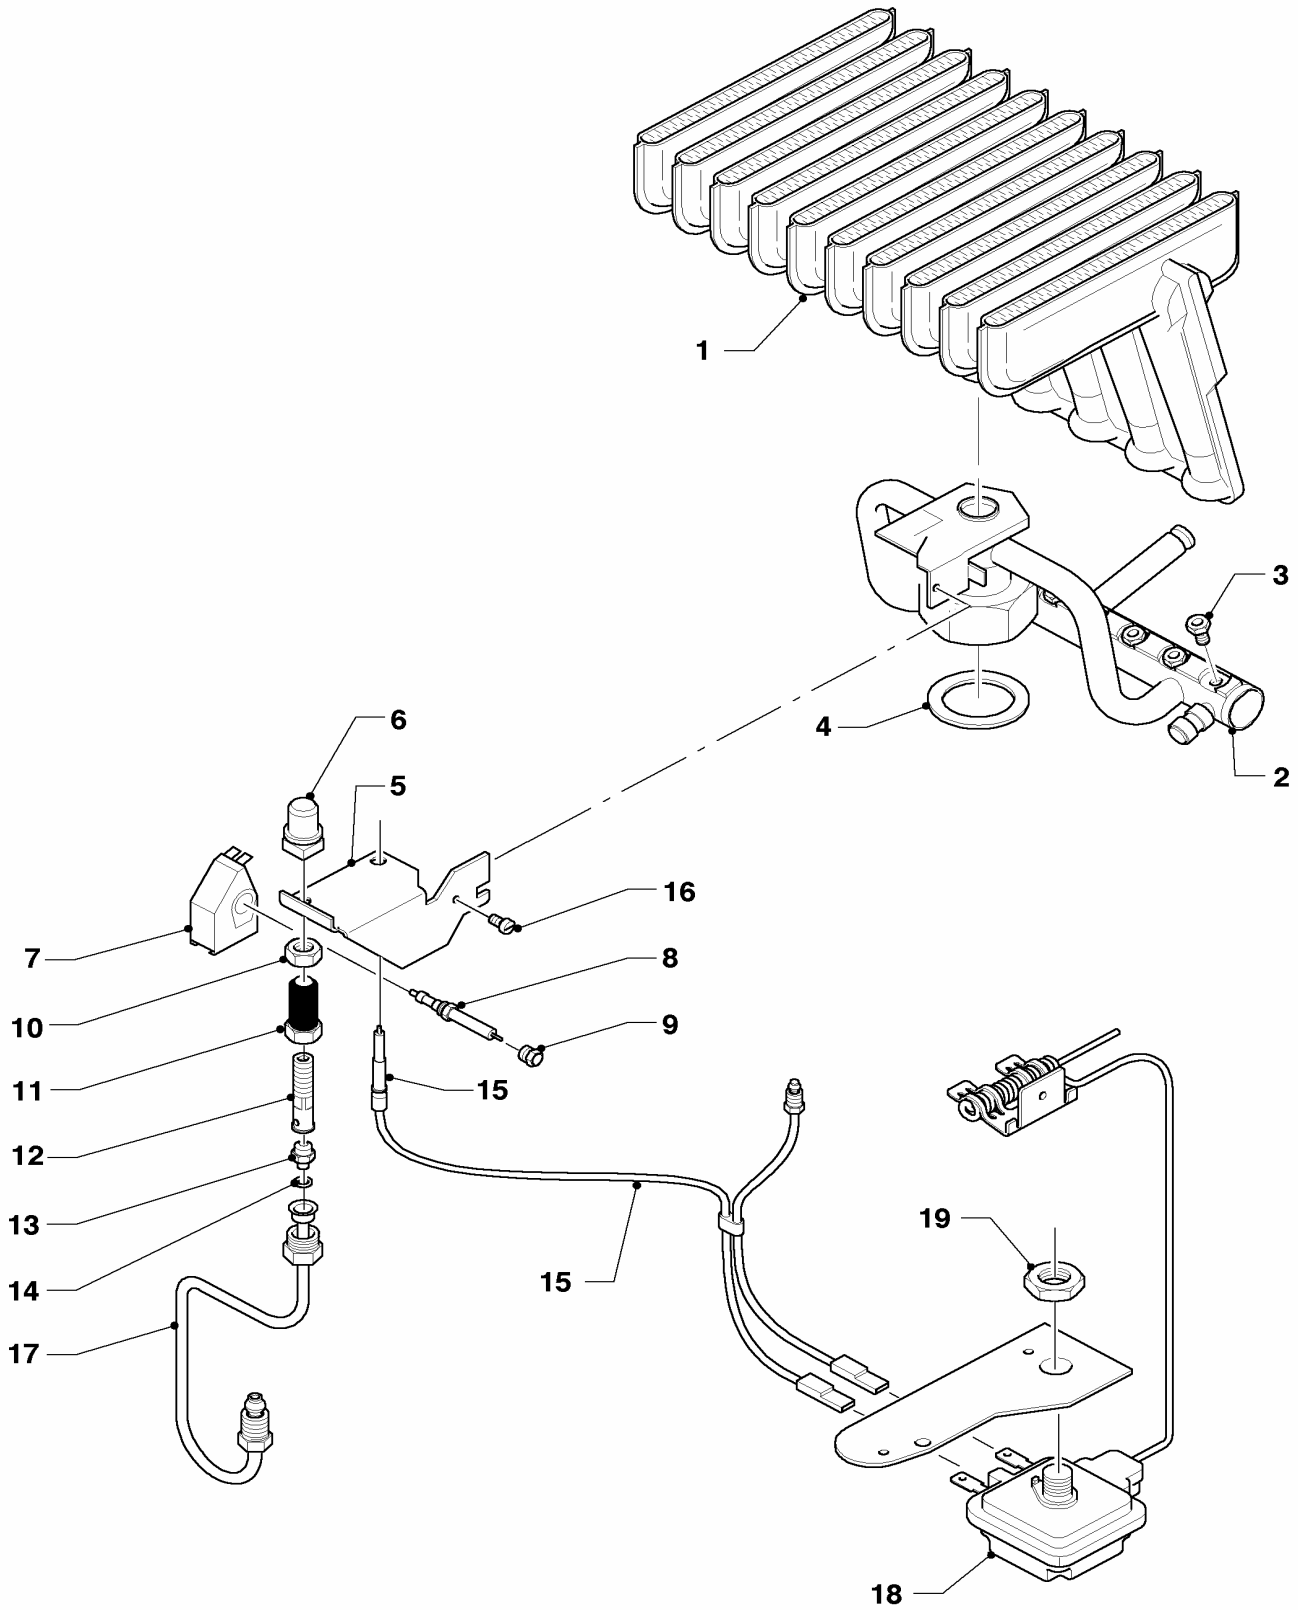

04 Bruciatore per gas metano

MAG 135/12 XZ-D

01 - 04 - 009

04 Bruciatore per gas metano

MAG 135/12 XZ-D

Pos.	Codice	Descrizione	Note
		01-04-009	
01	042399	gruppo camera bruciatore	
02	126723	rampa bruciatore	
03	247110	ugello bruciatore	D=1,10 mm
04	981168	guarnizione (set 10 pezzi)	
05	042176	spia	con pezzi no. 06 - 12, 15, 16
06	040521	testa spia	
07	192119	protezione spia	
08	090512	elettrodo accensione	con pezzi no. 10, 11 - 12
09	182618	dado elettrodo sine mot. M10x1	
10	040523	dado	
11	040516	filtro spia	
12	040531	tubo miscelazione	
13	040548	ugello spia (D=0,40 mm)	
14	981145	guarnizione (set 10 pezzi)	
15	171125	termocoppia	
16	060018	vite di supporto spia	
17	043997	tubo spia, cpl.	
18	101104	termostato sicurezza	
19	114885	dado	

Con riserva di modifiche!

Attenzione: I prezzi lordi sono da rilevare dal vigente listino prezzi!