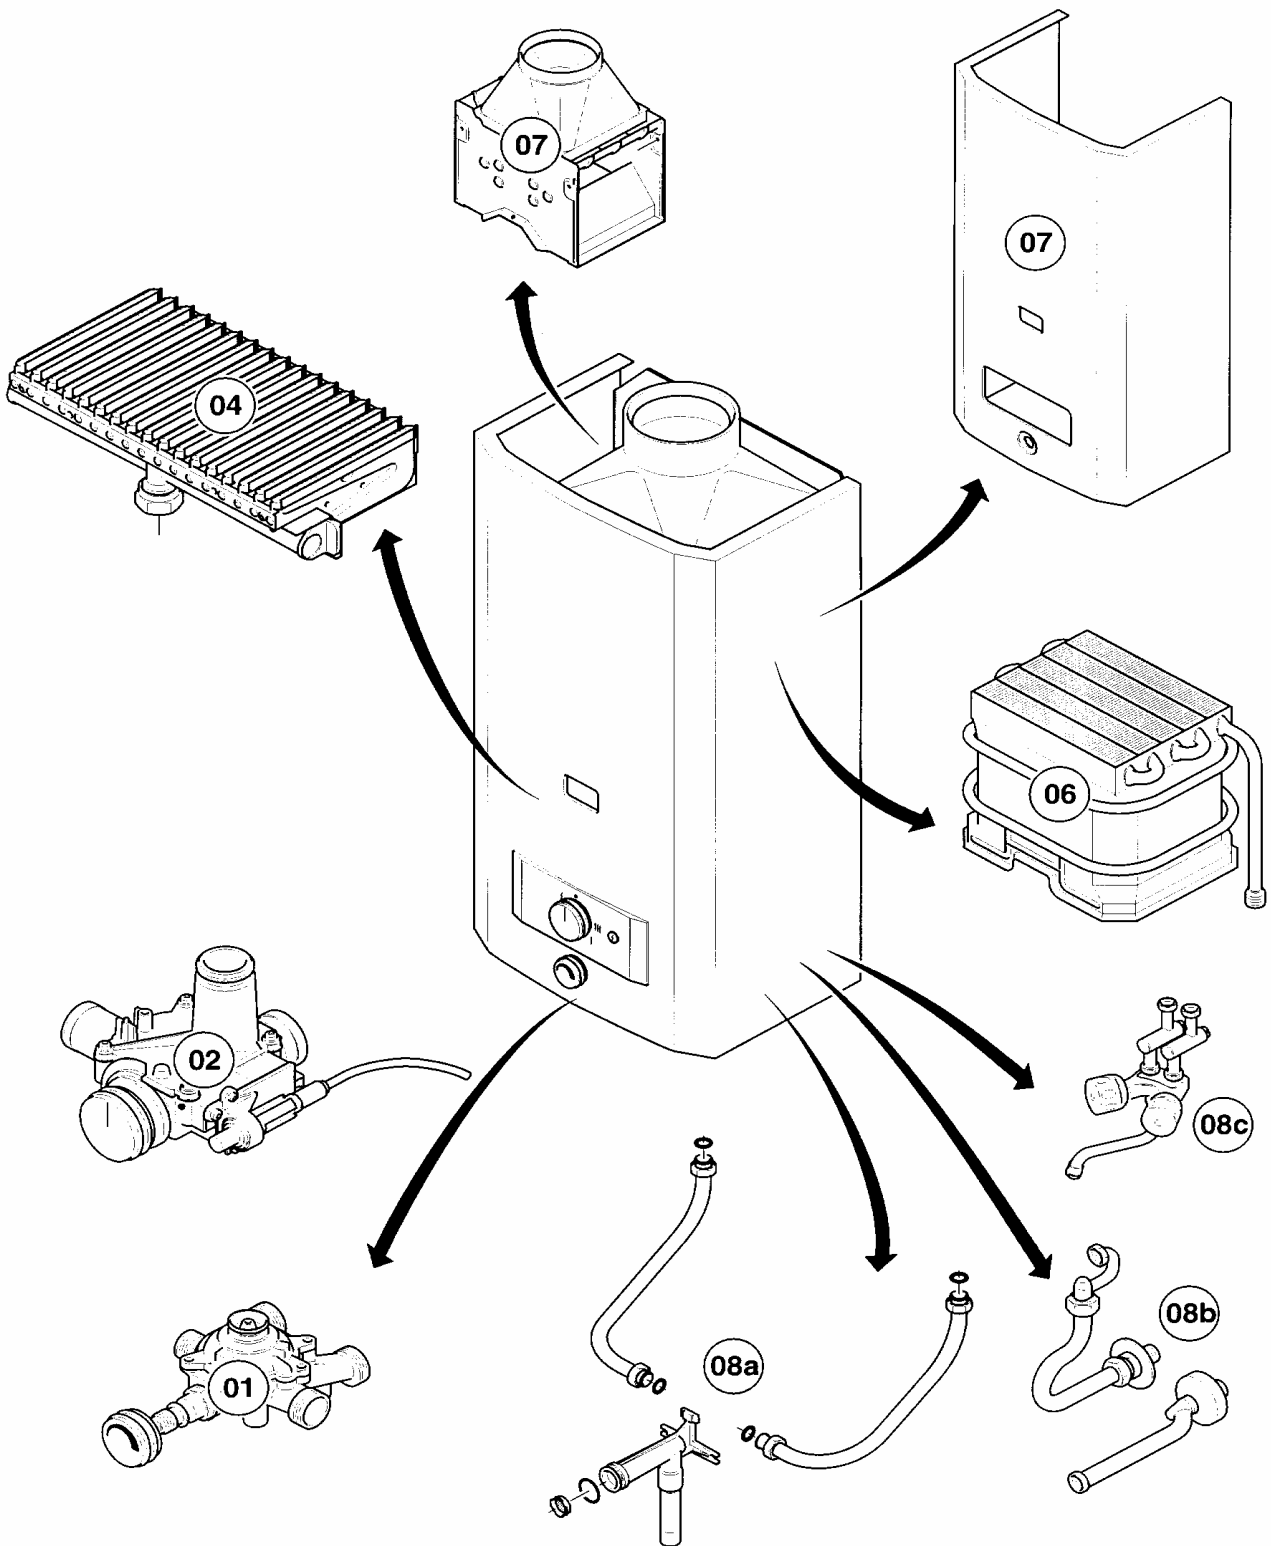

Panoramica gruppo di costruzione

MAG 275/12 X

01 - 00 - 515

Con riserva di modifiche!
Attenzione: I prezzi lordi sono da
rilevare dal vigente listino prezzi!