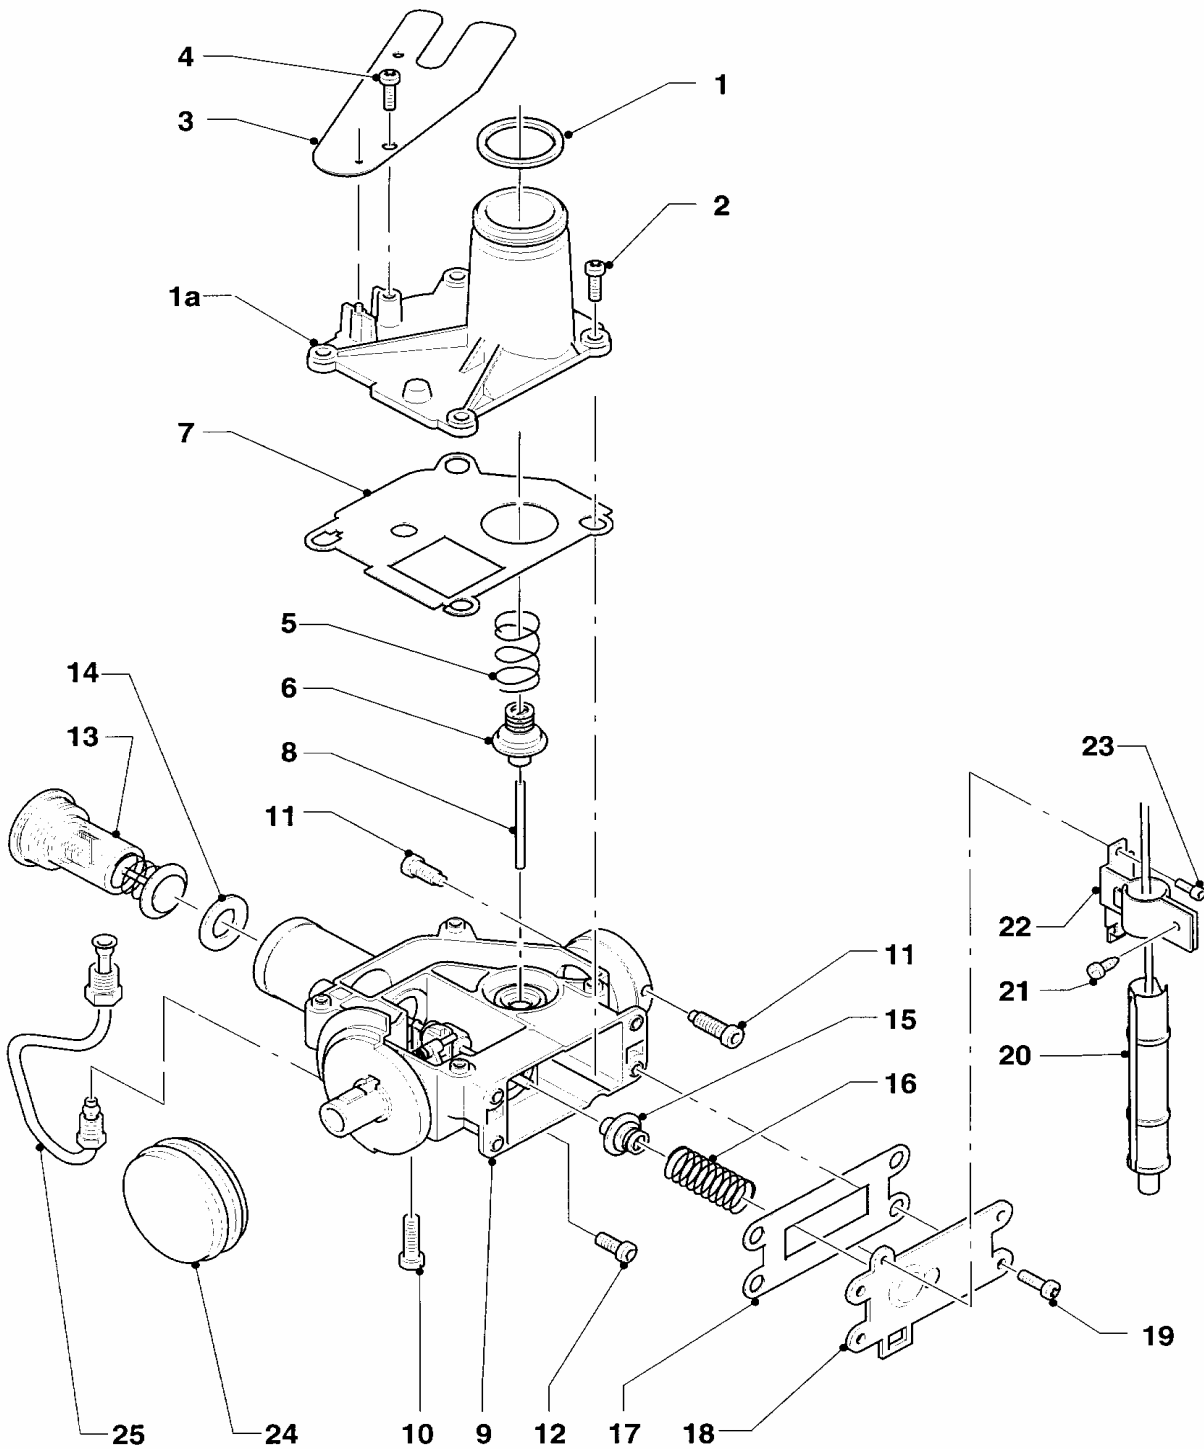

02 Gruppo gas
MAG 125/11 O-D SO17

01 - 02 - 002

02 Gruppo gas

MAG 125/11 O-D SO17

Pos.	Codice	Descrizione	Note
		01-02-002	
01	981162	guarnizione (set 10 pezzi)	
01a	084979	raccordo, cpl.	
02	118936	vite	
03	086950	supporto	
03a	118956	vite	
04	118889	vite	
05	104151	molla	
06	021701	valvola mancanza d'acqua	
07	980618	guarnizione	
08	128198	perno	
09	053323	gruppo gas	con pezzi no. 01 - 08, 10 - 19
10	118956	vite	
11	040038	vite	
12	105804	vite	
13	170368	magnete	
14	981747	guarnizione	
15	020679	otturatore gas principale	
16	-	-	non piú fornibile
17	980617	guarnizione	
18	-	-	non piú fornibile
19	118936	vite	
20	091060	accenditore piezo	
21	235732	vite	
22	086504	supporto	
23	118889	vite	
24	143811	bottono girevole	valvola gas
25	-	-	vedi gruppo di costruzione 04
26	149505	valvola a farfalla	

Con riserva di modifiche!

Attenzione: I prezzi lordi sono da rilevare dal vigente listino prezzi!