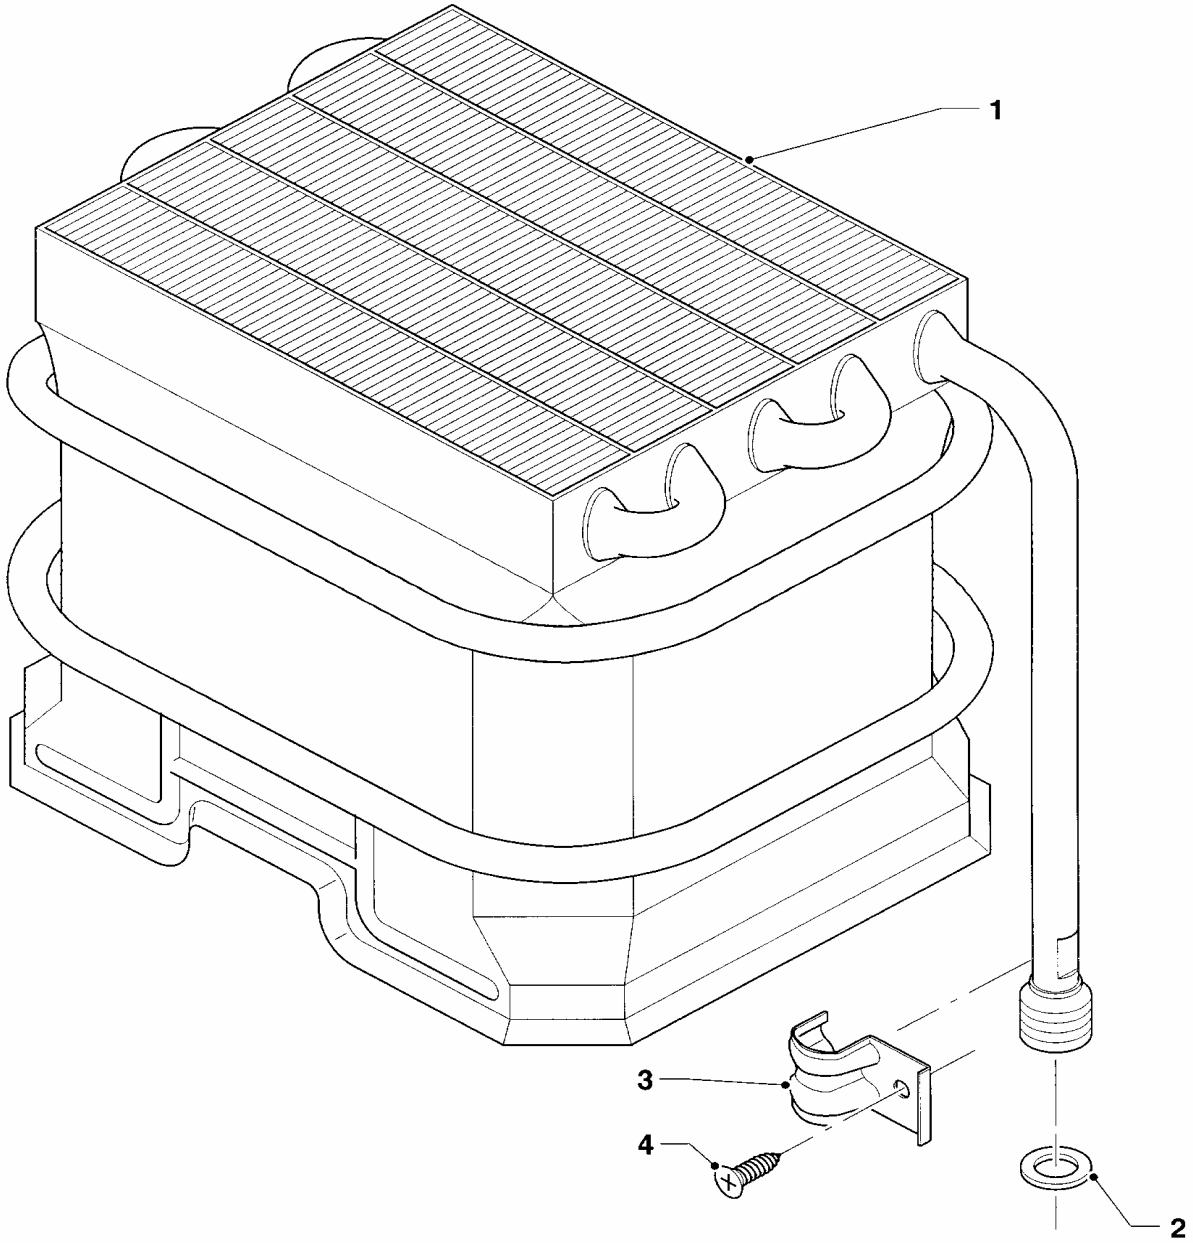

06 Scambiatori

MAG 275/12 X

01 - 06 - 001

06 Scambiatori

MAG 275/12 X

Pos.	Codice	Descrizione	Note
		01-06-001	
01	061612	scambiatore	con pezzi no. 02, 03
02	981143	guarnizione (set 10 pezzi)	
03	086133	fascetta	
04	235727	vite	

Con riserva di modifiche!
Attenzione: I prezzi lordi sono da
rilevare dal vigente listino prezzi!