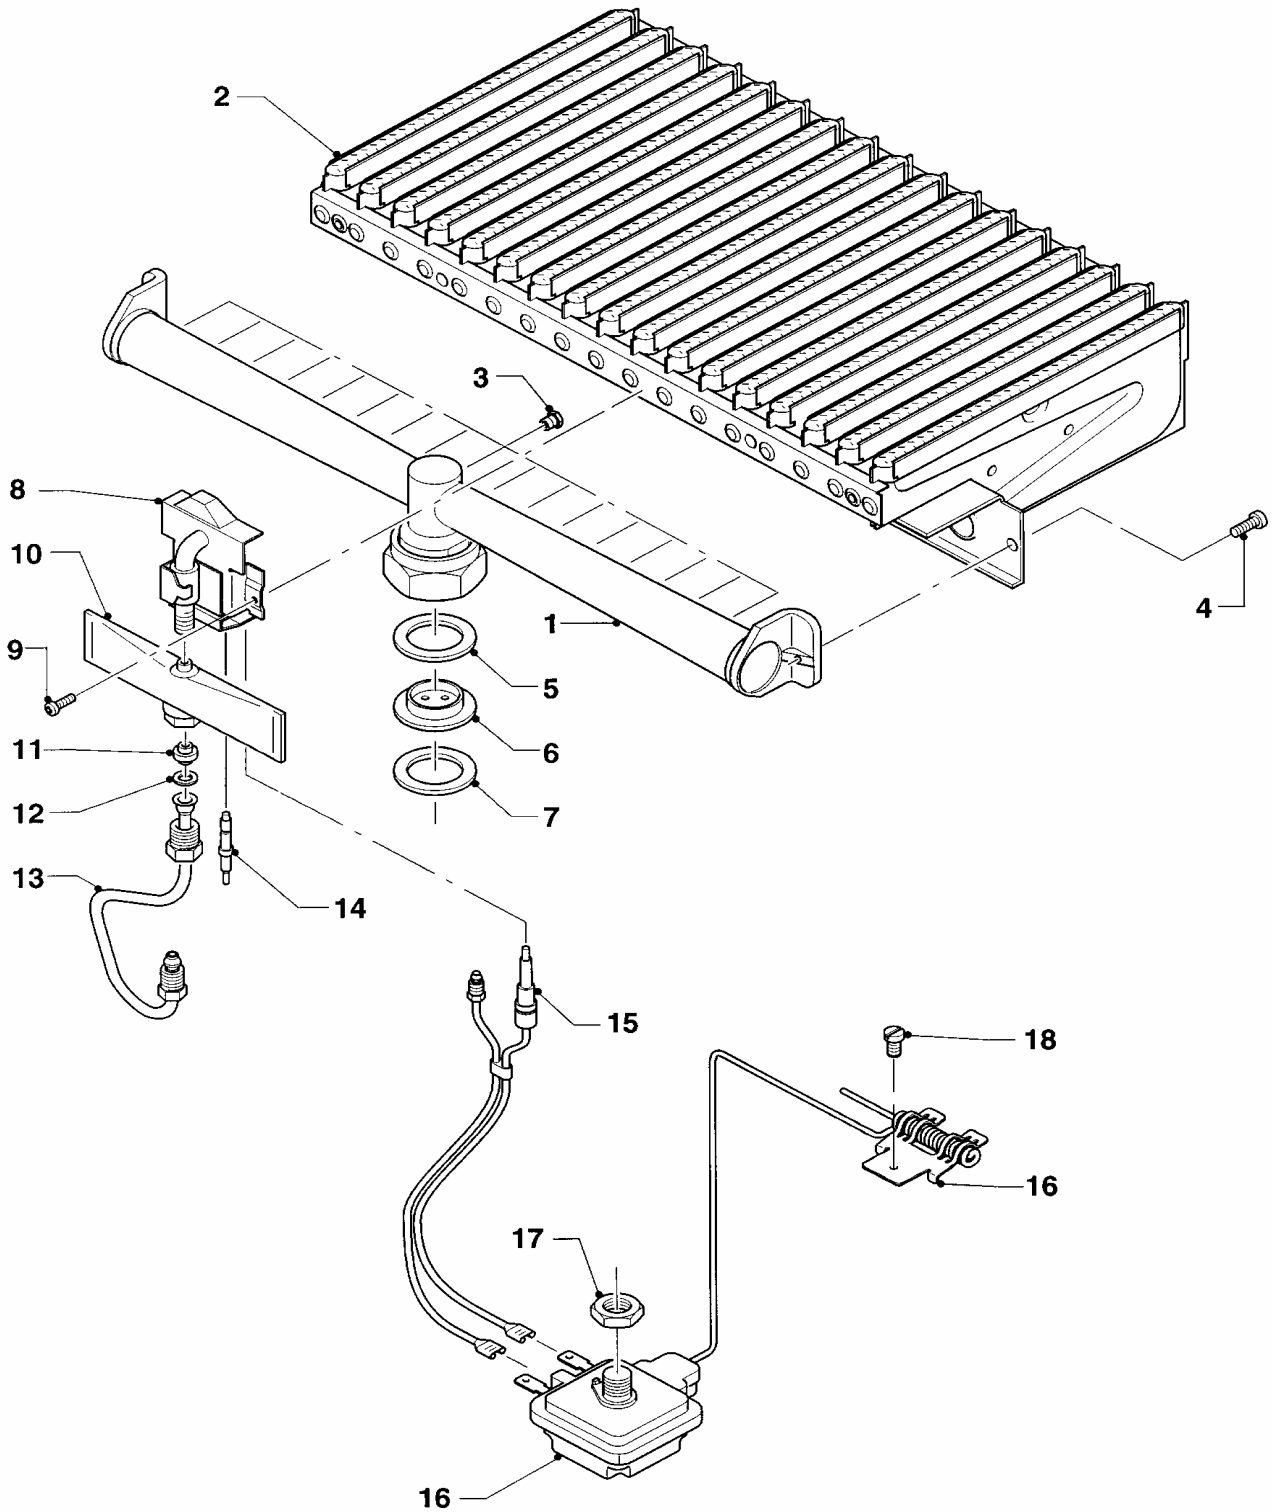

04 Bruciatore

MAG 275/12 X

01 - 04 - 001

04 Bruciatore

MAG 275/12 X

Pos.	Codice	Descrizione	Note
		01-04-001	
01	126586	rampa bruciatore	
02	041921	gruppo camera bruciatore	
03	247130	ugello bruciatore	metano, D=1,3 mm
03	247075	ugello bruciatore	GPL, D=0,75 mm
04	105777	vite fissaggio	
05	980285	guarnizione	
06	040158	pre-ugello 4,5	D=4,5 mm
07	981162	guarnizione (set 10 pezzi)	
08	042110	bruciatore spia, cpl.	con pezzi no. 04, 10, 14
09	235739	vite	
10	042440	tubo miscelazione	
11	042825	ugello spia (D= 0,25 mm)	metano, D=0,25 mm
11	042812	ugello spia (D=0,15)	GPL, D=0,15 mm
12	981145	guarnizione (set 10 pezzi)	
13	043976	tubo spia, cpl.	
14	090643	elettrodo accensione	
15	171175	termocoppia	
16	101122	termostato sicurezza	
17	114885	dado	
18	235739	vite	

Con riserva di modifiche!

Attenzione: I prezzi lordi sono da rilevare dal vigente listino prezzi!