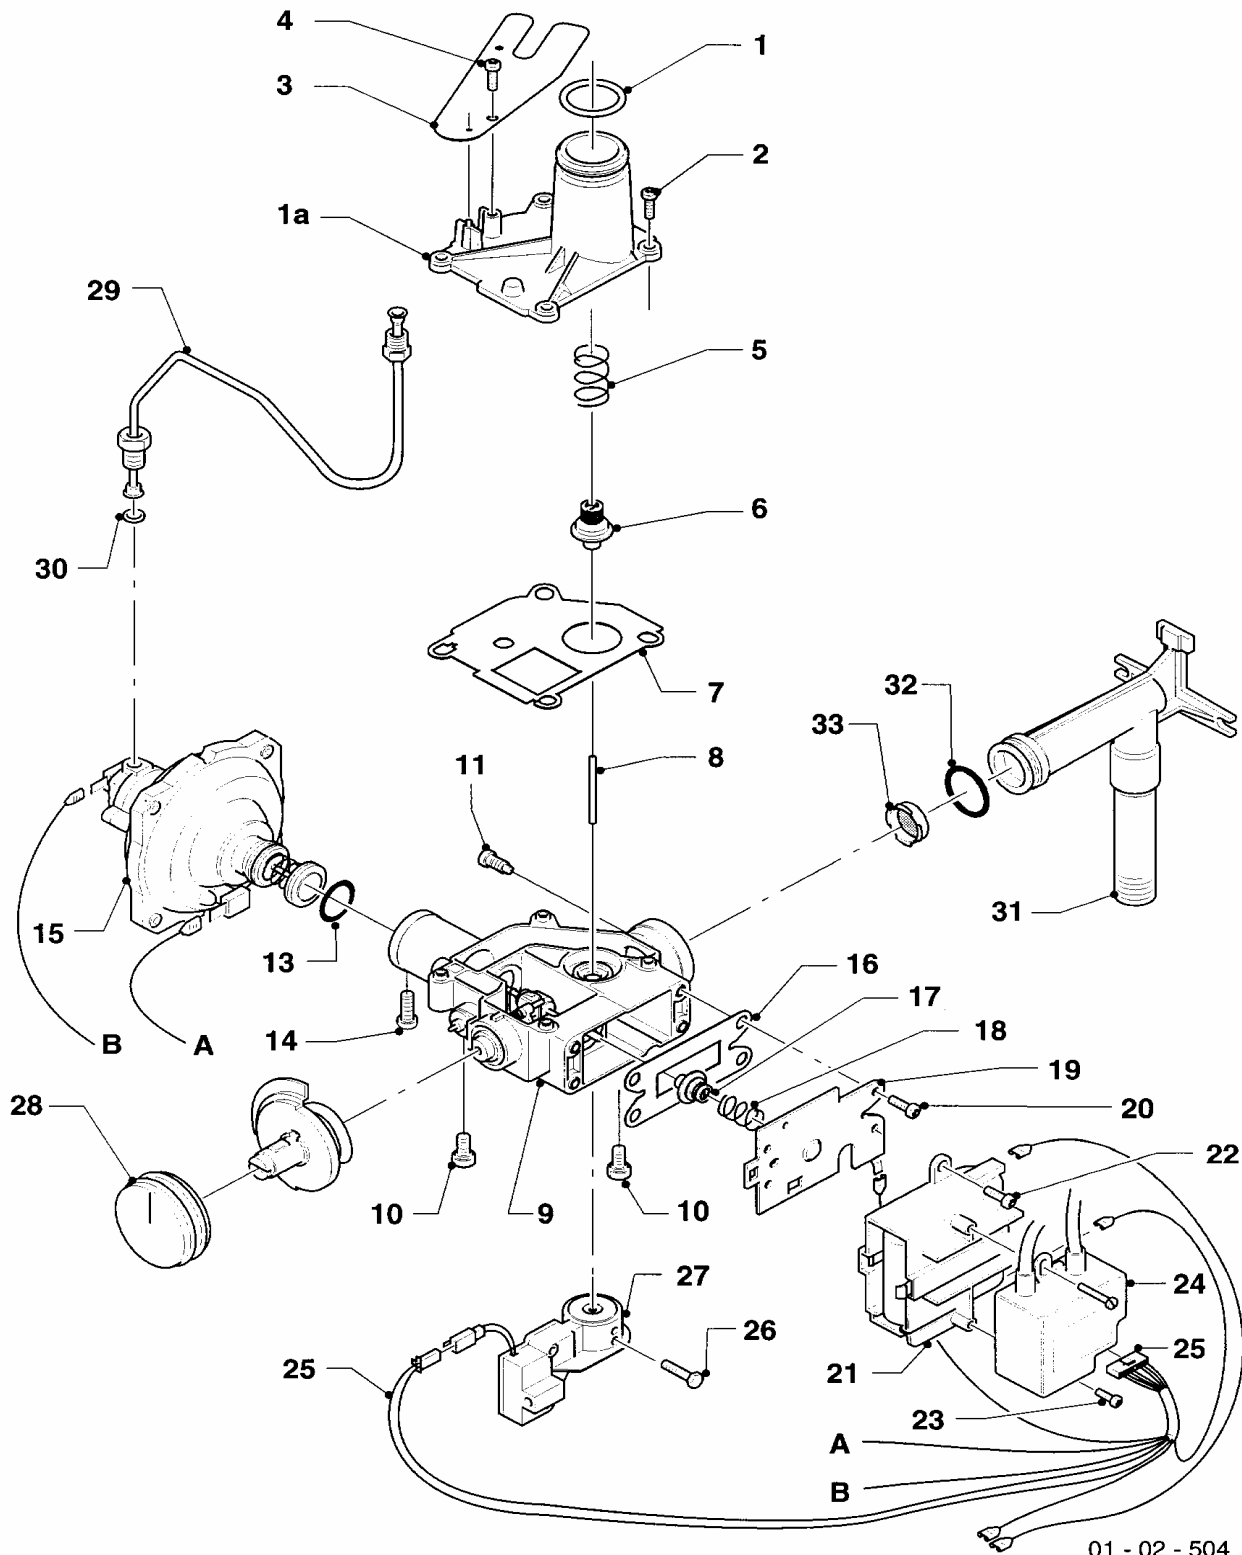

02 Gruppo gas

MAG 275/12 XIP, MAG 350/12 XIP, MAG 440/12 XIP

02 Gruppo gas

MAG 275/12 XIP, MAG 350/12 XIP, MAG 440/12 XIP

Pos.	Codice	Descrizione	Note
		01-02-504	
01	981162	guarnizione (set 10 pezzi)	
01a	084971	raccordo, cpl.	
02	118936	vite	
03	086950	supporto	
04	118889	vite	
05	104151	molla	
06	021701	valvola mancanza d'acqua	MAG 275/12 metano
06	021702	valvola mancanza d'acqua	MAG 275/12 GPL
06	020795	valvola mancanza d'acqua	MAG 350/12 metano
06	020796	valvola mancanza d'acqua	MAG 350/12 GPL
06	021704	valvola mancanza d'acqua	MAG 400/12 metano
06	020799	valvola mancanza d'acqua	MAG 400/12 GPL
07	980618	guarnizione	
08	128198	perno	
09	053309	gruppo gas	con pezzi no. 01 - 08, 9a - 14, 16 - 20, 33, 34
09	053308	gruppo gas	con pezzi no. 01 - 08, 9a - 14, 16 - 20, 33, 34
09	053310	gruppo gas	con pezzi no. 01 - 08, 9a - 14, 16 - 20, 33, 34
09	053311	gruppo gas	con pezzi no. 01 - 08, 9a - 14, 16 - 20, 33, 34
09	053312	gruppo gas	con pezzi no. 01 - 08, 9a - 14, 16 - 20, 33, 34
09	053316	gruppo gas	con pezzi no. 01 - 08, 9a - 14, 16 - 20, 33, 34
09a	118956	vite	
10	040038	vite	
11	105804	vite	
12	040038	vite	
13	981747	guarnizione	
14	105776	vite, cpl. (10 p.)	
15	014661	valvola, cpl.	
16	980617	guarnizione	
17	020673	otturatore gas principale	MAG 275/12 XIP metano
17	020679	otturatore gas principale	MAG 275/12 XIP GPL
17	020674	otturatore gas principale	MAG 350/12 XIP metano
17	020680	otturatore gas principale	MAG 350/12 XIP GPL
17	020675	otturatore gas principale	MAG 400/12 XIP metano
17	020678	otturatore gas principale	MAG 400/12 XIP GPL
18	-	-	non fornibile
19	-	-	non fornibile
20	118936	vite	
21	295166	contenitore batterie	
22	105804	vite	
23	235723	vite fissaggio morsetto	
24	100568	pannello d'accensione	
25	256038	cablaggio	
26	118956	vite	
27	257943	microinterruttore	
28	143809	bottone girevole	
29	-	-	vedi gruppo di costruzione 04
30	981547	guarnizione	
31	-	-	vedi gruppo di costruzione 08
32	982346	guarnizione	
33	128522	filtro gas	

Con riserva di modifiche!
Attenzione: I prezzi lordi sono da
rilevare dal vigente listino prezzi!