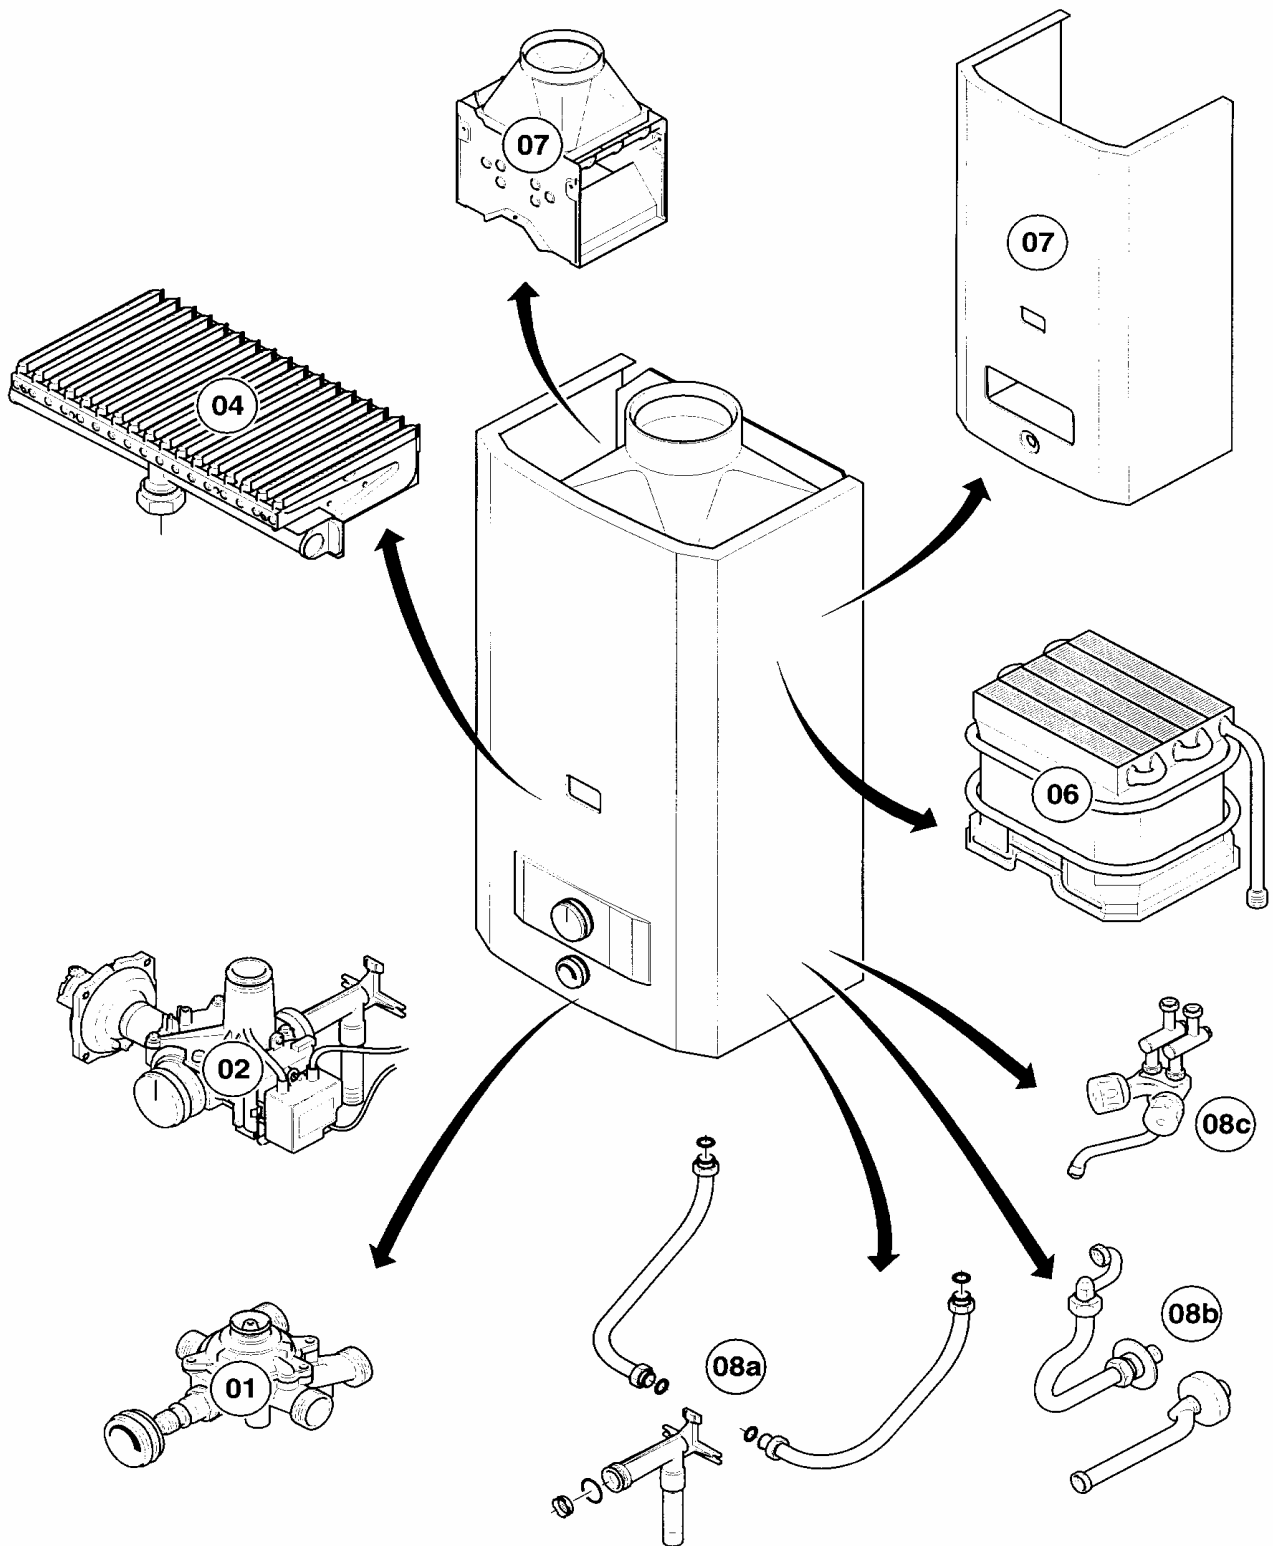

Panoramica gruppo di costruzione

MAG 275/12 XIP, MAG 350/12 XIP, MAG 440/12 XIP

01 - 00 - 516

Con riserva di modifiche!
Attenzione: I prezzi lordi sono da
rilevare dal vigente listino prezzi!