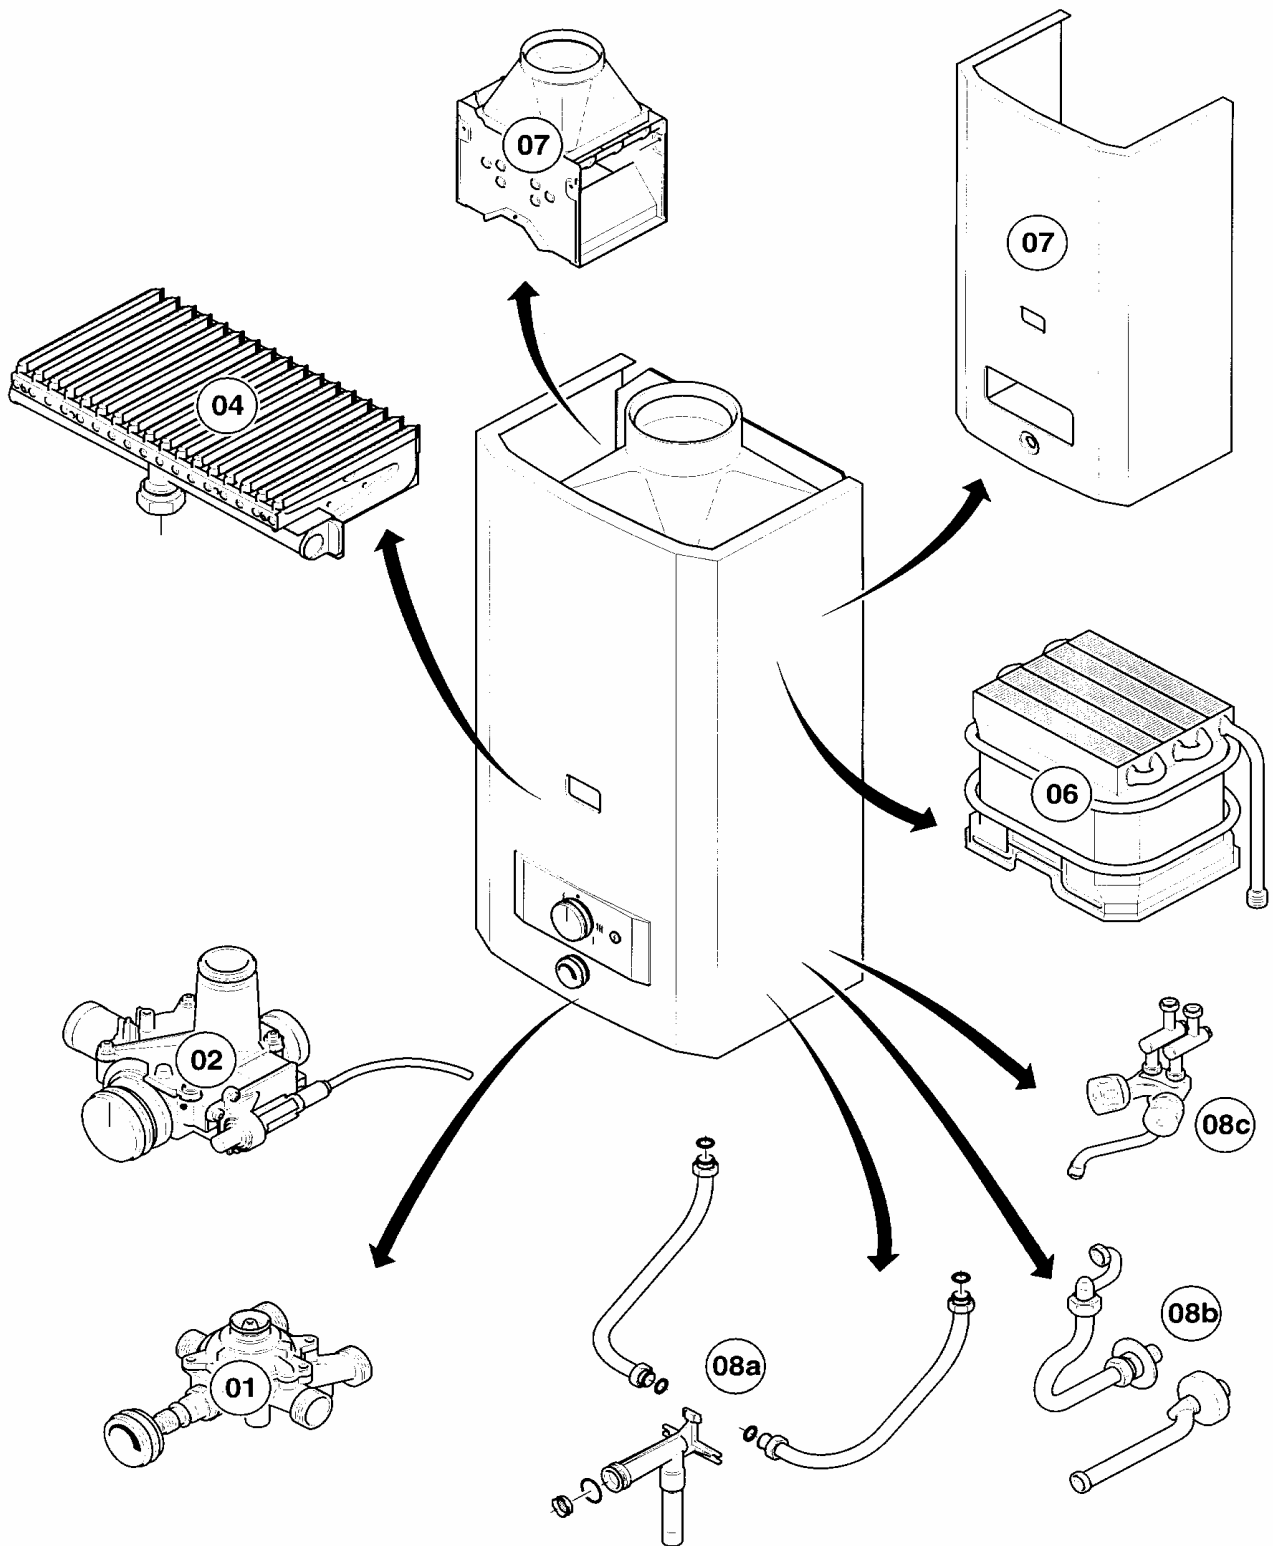

Panoramica gruppo di costruzione

MAG 275/12 XZ, MAG 350/12 XZ, MAG 440/12 XZ

01 - 00 - 515

Con riserva di modifiche!
Attenzione: I prezzi lordi sono da
rilevare dal vigente listino prezzi!