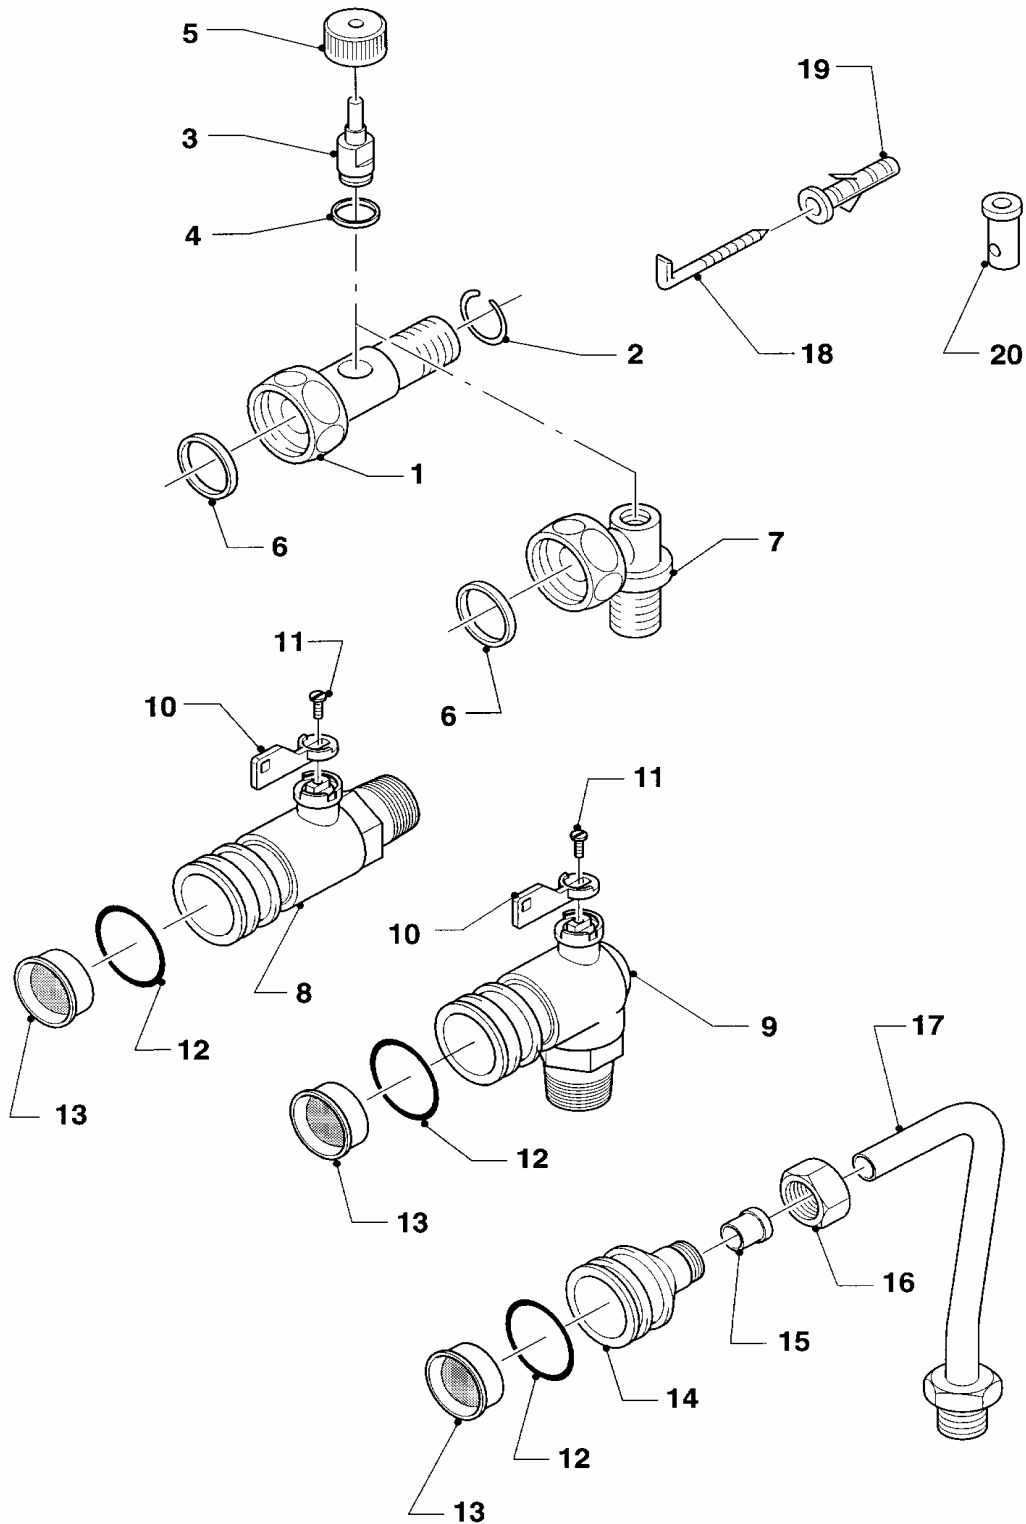

08 Parte idraulica

MAG 135/12 XZ-D

01 - 08 - 006

08 Parte idraulica

MAG 135/12 XZ-D

Pos.	Codice	Descrizione	Note
		01-08-006	
01	081712	raccordo acqua fredda	con pezzi no. 02, 03, 04, 05, 06
02	950195	anello	
03	950058	parte superiore rubinetto	
04	980184	guarnizione	
05	143981	manopola	
06	981141	guarnizione (set di 10 pz.)	
07	950038	tubo acqua fredda	con pezzi no. 02, 03, 04, 05, 06
08	082776	rubinetto d'arresto gas, dir.	con pezzi no. 11, 12
09	082777	rubinetto d'arresto gas	con pezzi no. 11, 12
10	125138	manopola	
11	118873	vite	
12	982320	guarnizione rubinetto gas	
13	128522	filtro gas	
14	088421	raccordo a vite	
15	980136	guarnizione	
16	080049	dado di chiusura	
17	082627	raccordo gas	con pezzi no. 15, 16
18	080193	kit di montaggio	
19	080193	kit di montaggio	
20	950071	tassello	

Con riserva di modifiche!

Attenzione: I prezzi lordi sono da rilevare dal vigente listino prezzi!