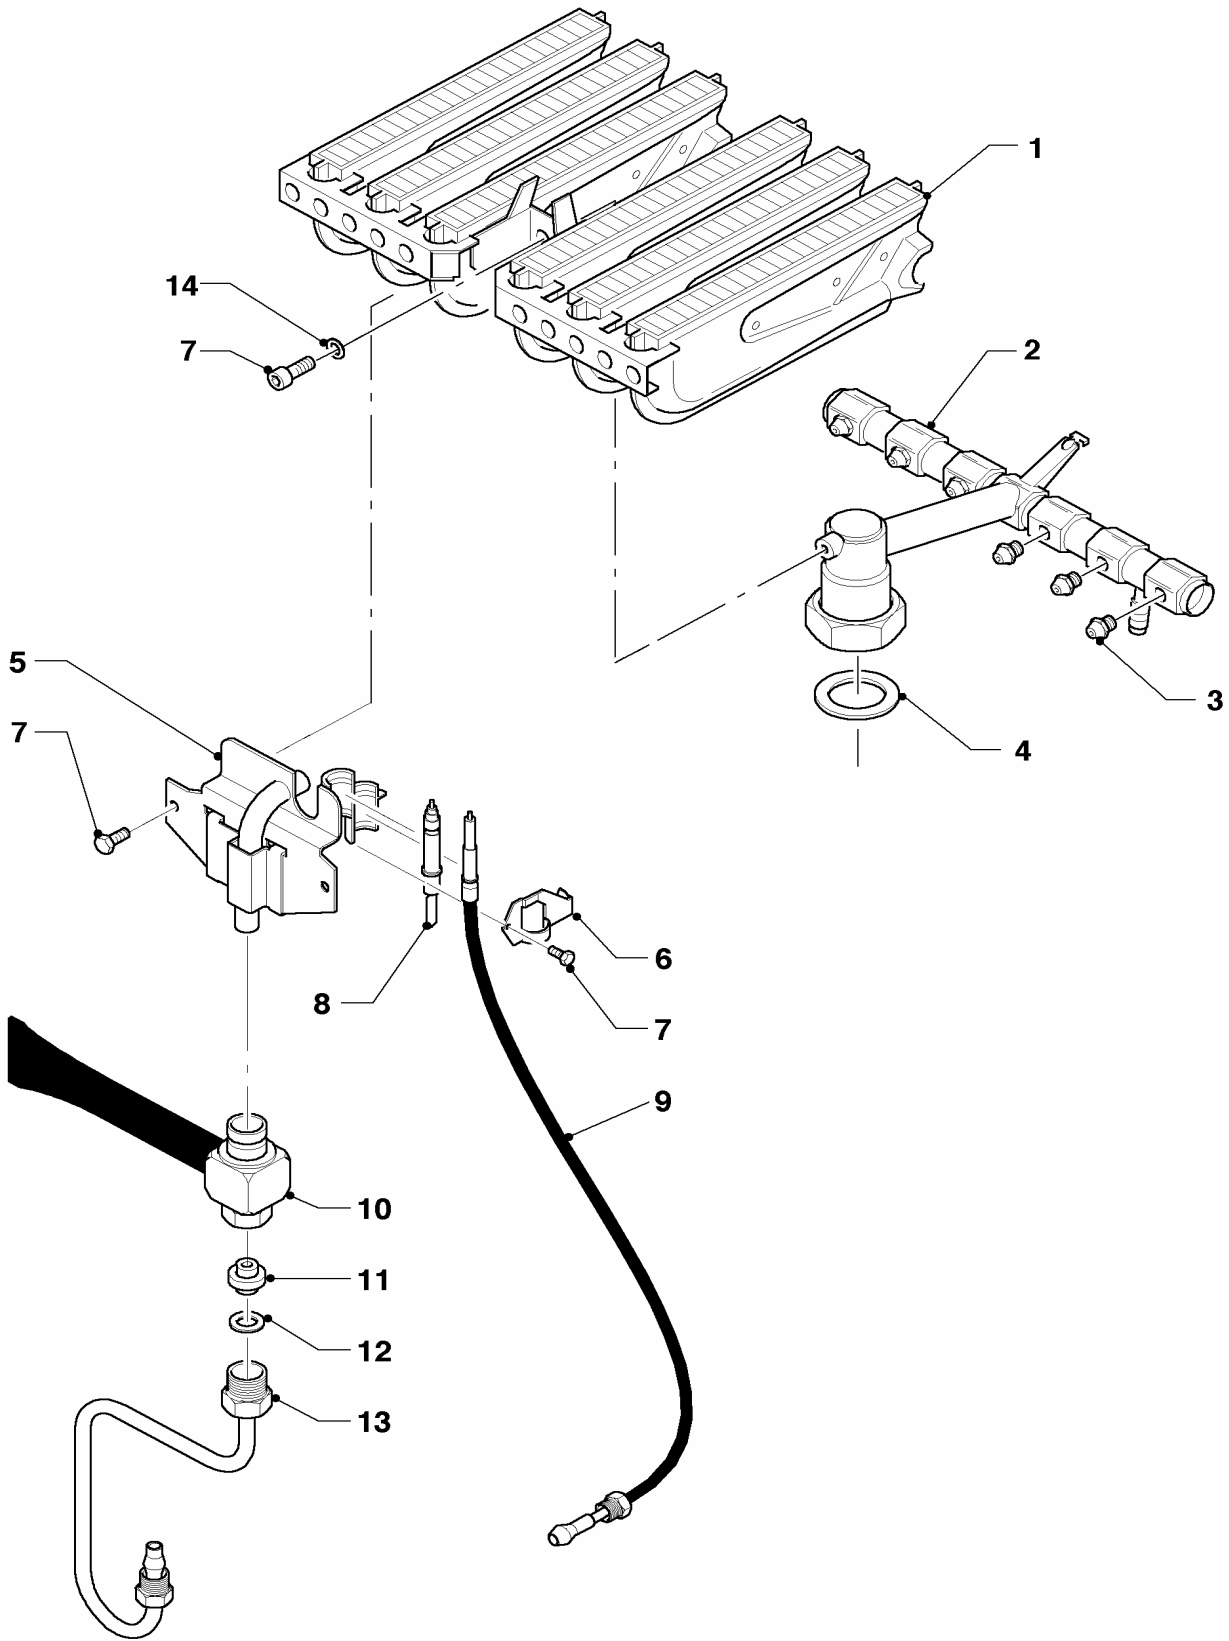

04 Bruciatore

MAG 125/11 O-D SO17

01 - 04 - 005

04 Bruciatore

MAG 125/11 O-D SO17

Pos.	Codice	Descrizione	Note
		01-04-005	
01	-	-	non fornibile
02	126720	rampa bruciatore	
03	241410	ugello bruciatore	D=1,15 mm
04	981168	guarnizione (set 10 pezzi)	
05	042174	spia	con pezzi no. 06, 07, 10
06	195964	piastra	
07	060018	vite di supporto spia	
08	090643	elettrodo accensione	
09	171125	termocoppia	
10	042438	tubo miscelazione	
11	042825	ugello spia (D= 0,25 mm)	
12	981145	guarnizione (set 10 pezzi)	
13	043997	tubo spia, cpl.	
14	090034	ranella aperta	

Con riserva di modifiche!
Attenzione: I prezzi lordi sono da
rilevare dal vigente listino prezzi!