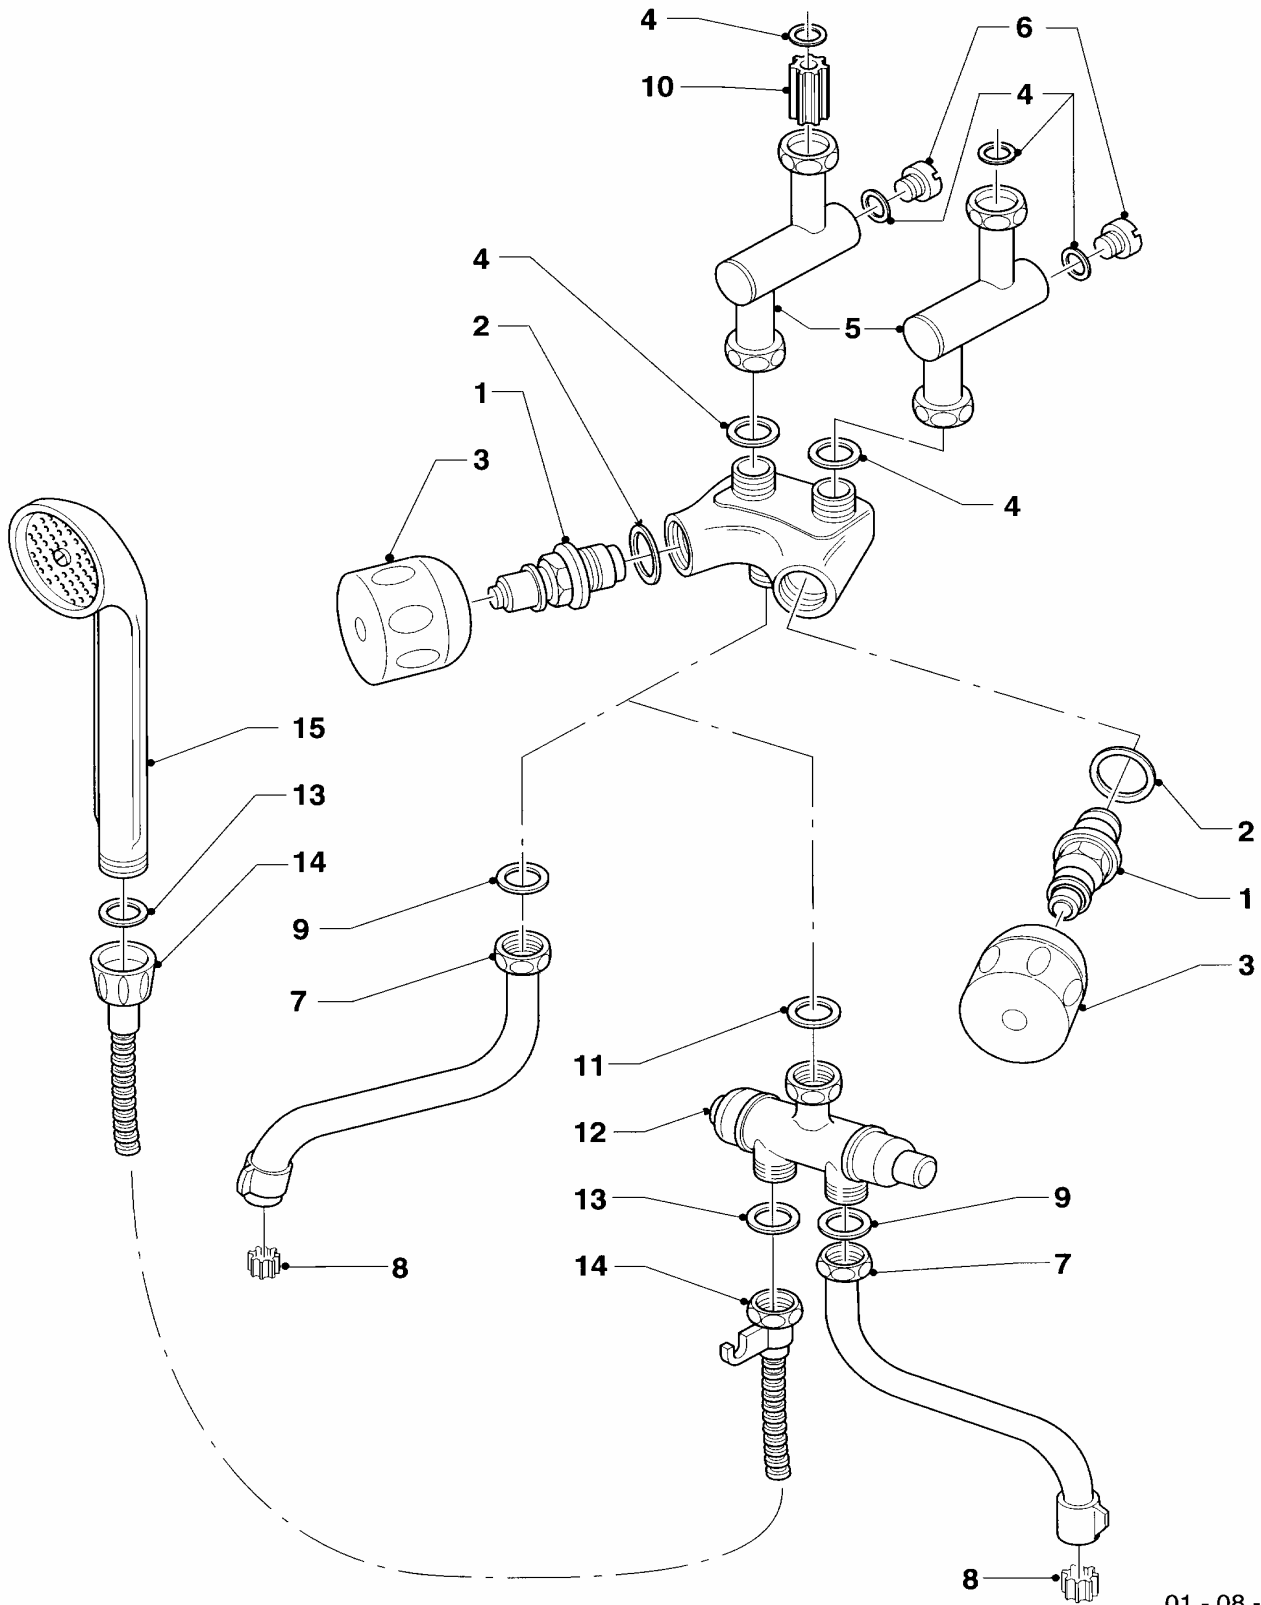

08c Rubinetto

MAG 275/12 XZ, MAG 350/12 XZ, MAG 440/12 XZ

01 - 08 - 008

08c Rubinetto

MAG 275/12 XZ, MAG 350/12 XZ, MAG 440/12 XZ

Pos.	Codice	Descrizione	Note
		01-08-008	
01	012755	parte superiore rubinetto	con il pezzo no. 02
02	981509	guarnizione	
03	280879	manópola rossa e blu	rosso e blu
04	981159	guarnizione (set 10 pezzi)	
05	084958	raccordo	
06	010050	tappo a vite gruppo acqua	
07	-	-	vedi acc.-no. 9053
07	-	-	vedi acc.-no. 9060
08	950210	regolatore del getto	
09	981165	guarnizione (set di 10 pz.)	
10	235024	tubo di strozzamento	
11	981161	guarnizione (set 10 pezzi)	
12	950183	deviatoio	
13	980313	guarnizione	
14	950002	tubo flessibile di doccia	
15	083208	doccia a mano	

Con riserva di modifiche!

Attenzione: I prezzi lordi sono da
rilevare dal vigente listino prezzi!