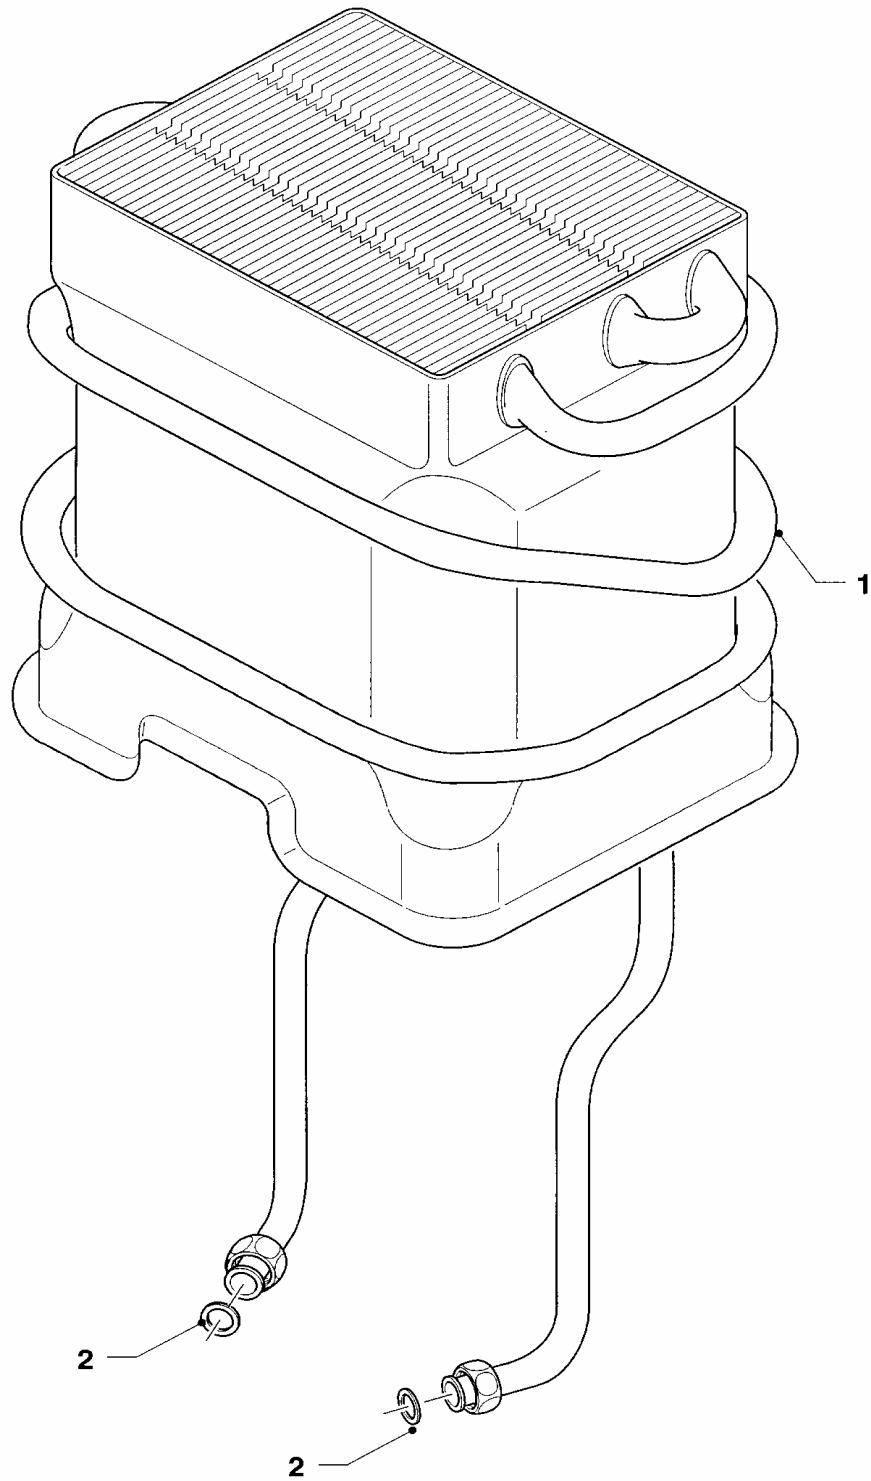

06 Scambiatori

MAG 135/12 XZ-D

01 - 06 - 003

06 Scambiatori

MAG 135/12 XZ-D

Pos.	Codice	Descrizione	Note
		01-06-003	
01	061003	scambiatore	con il pezzo no. 02
02	981144	guarnizione (set 10 pezzi)