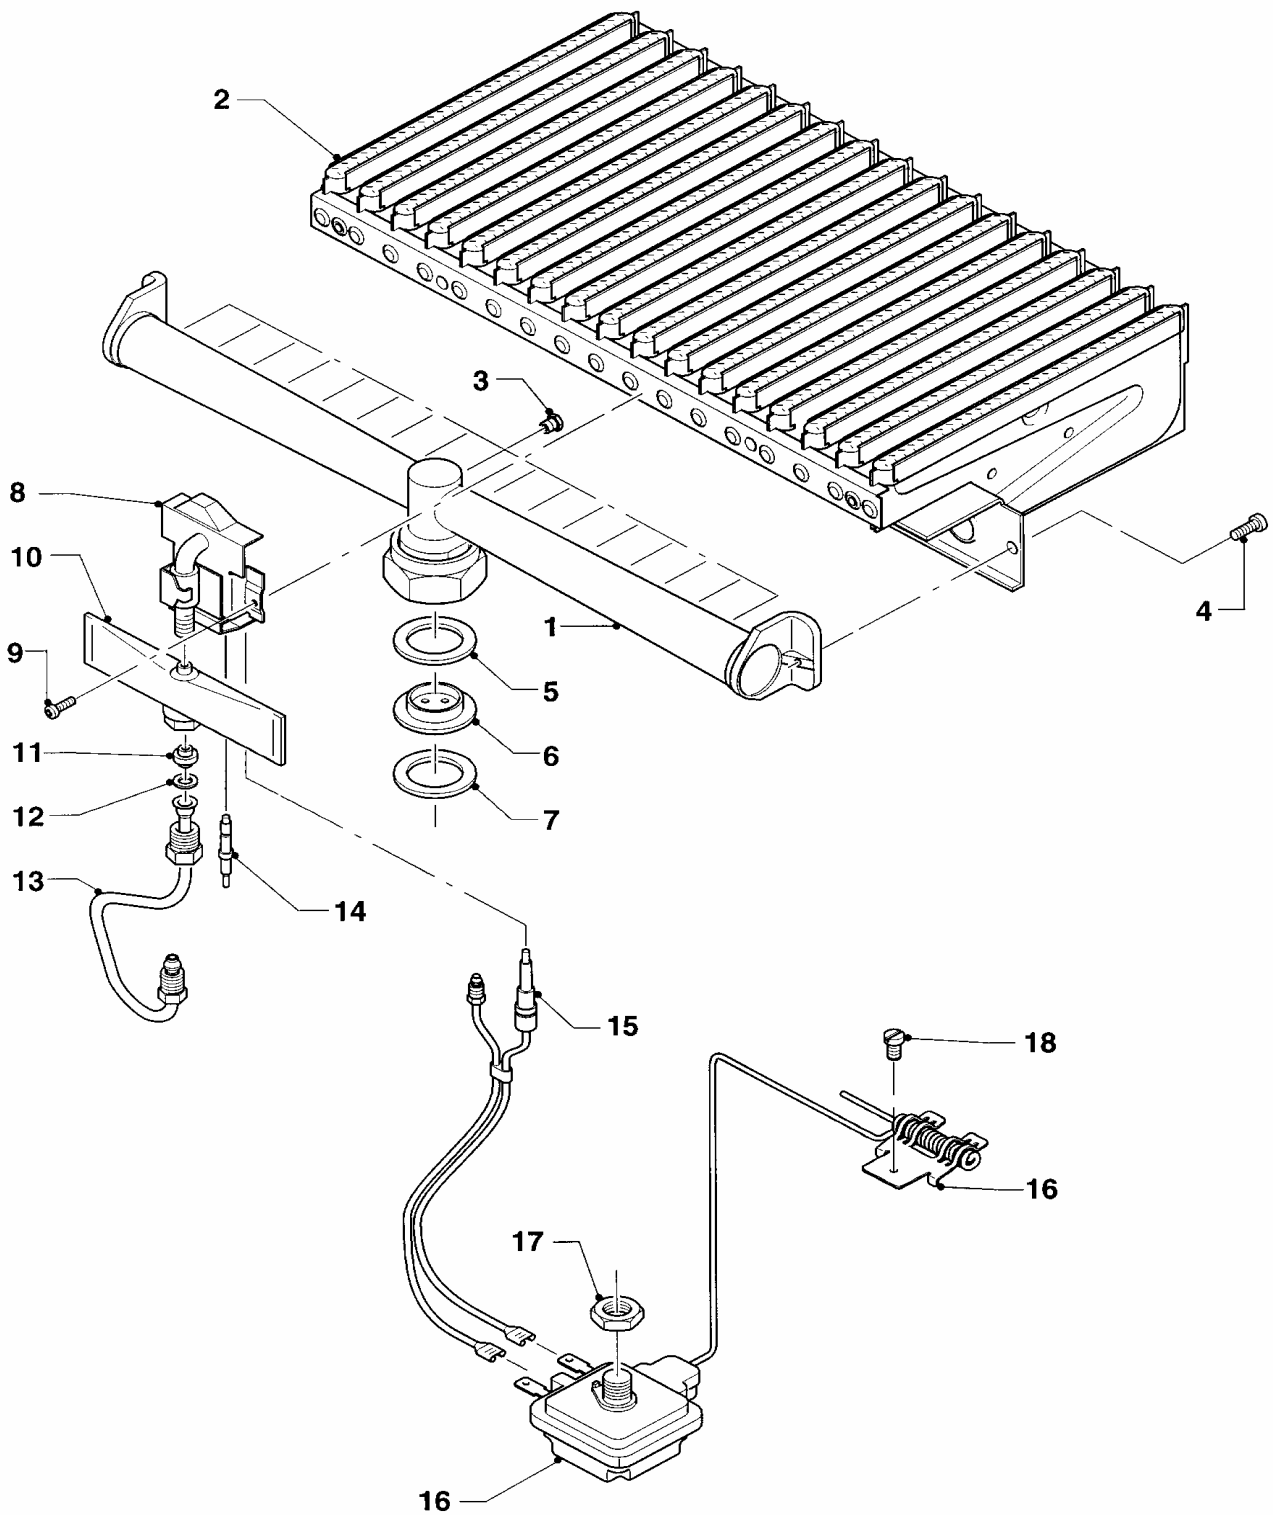

04 Bruciatore

MAG 275/12 XZ, MAG 350/12 XZ, MAG 440/12 XZ

01 - 04 - 001

04 Bruciatore

MAG 275/12 XZ, MAG 350/12 XZ, MAG 440/12 XZ

Pos.	Codice	Descrizione	Note
		01-04-001	
01	126586	rampa bruciatore	MAG 275/12 XZ
01	126587	rampa bruciatore	MAG 350/12 XZ
01	126588	rampa bruciatore	MAG 440/12 XZ
02	041921	gruppo camera bruciatore	MAG 275/12 XZ
02	041922	gruppo camera bruciatore	MAG 350/12 XZ
03	041923	gruppo camera bruciatore	MAG 440/12 XZ
03	247130	ugello bruciatore	metano, D=1,3 mm
03	247075	ugello bruciatore	GPL, D=0,75 mm
04	105777	vite fissaggio	
05	980285	guarnizione	
06	040158	pre-ugello 4,5	D=4,5 mm
06	049809	pre-ugello 4 x 3,60	
07	981162	guarnizione (set 10 pezzi)	
08	042110	bruciatore spia, cpl.	con pezzi no. 04, 10, 14
09	235739	vite	
10	042440	tubo miscelazione	
11	042825	ugello spia (D= 0,25 mm)	metano, D=0,25 mm
11	042812	ugello spia (D=0,15)	GPL, D=0,15 mm
12	981145	guarnizione (set 10 pezzi)	
13	043976	tubo spia, cpl.	
14	090643	elettrodo accensione	
15	171175	termocoppia	
16	101122	termostato sicurezza	MAG 275/12 XZ
16	100389	termostato sicurezza	MAG 350 - 440/12 XZ
17	114885	dado	
18	235739	vite	

Con riserva di modifiche!

Attenzione: I prezzi lordi sono da rilevare dal vigente listino prezzi!