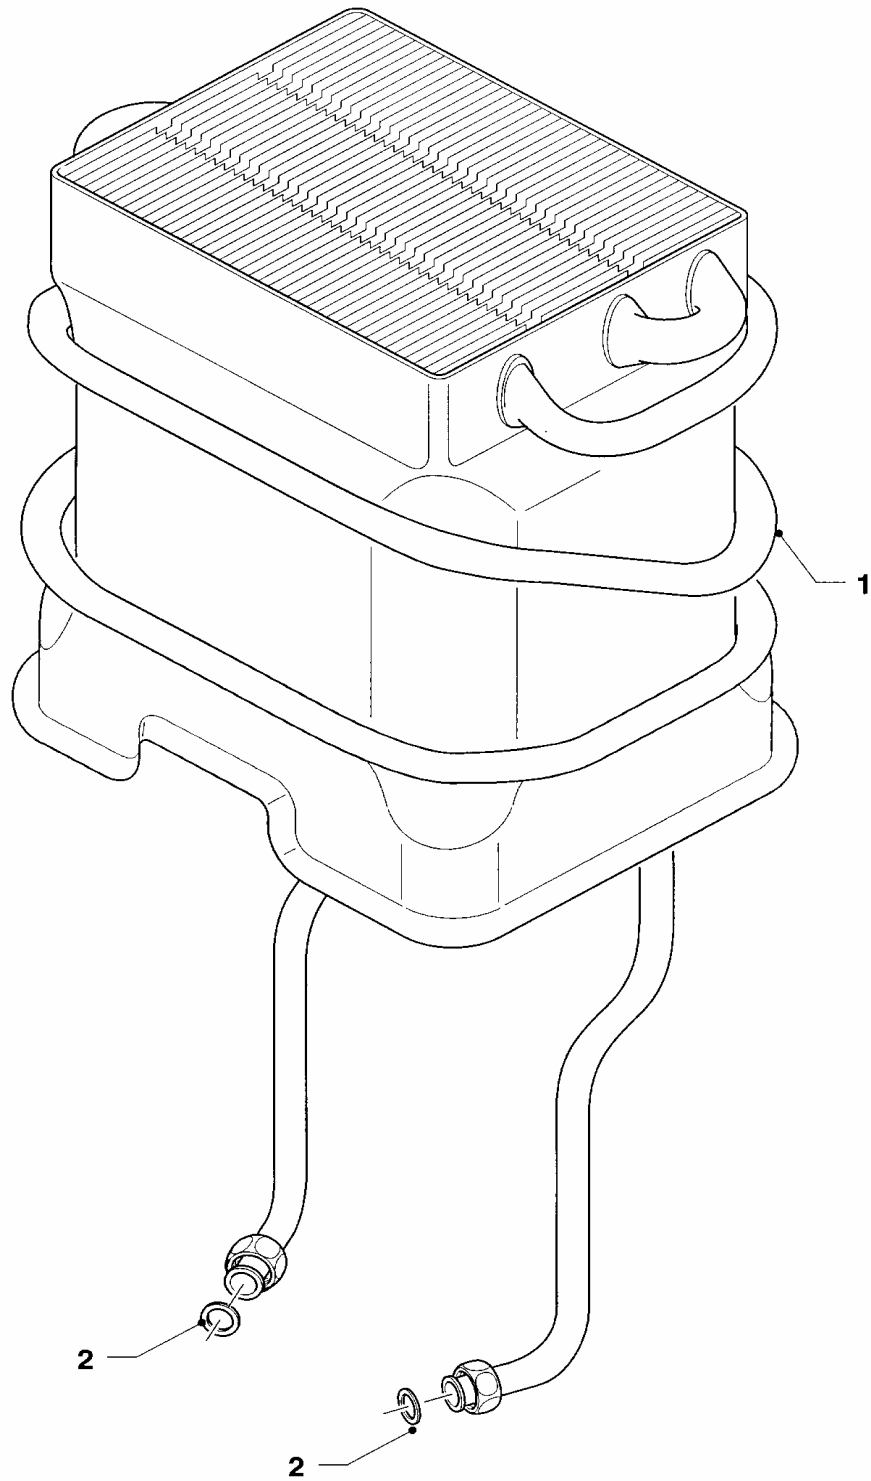

06 Scambiatori
MAG 125/11 O-D SO25

01 - 06 - 003

06 Scambiatori

MAG 125/11 O-D SO25

Pos.	Codice	Descrizione	Note
		01-06-003	
01	061003	scambiatore	con il pezzo no. 02
02	981144	guarnizione (set 10 pezzi)	

Con riserva di modifiche!
Attenzione: I prezzi lordi sono da
rilevare dal vigente listino prezzi!