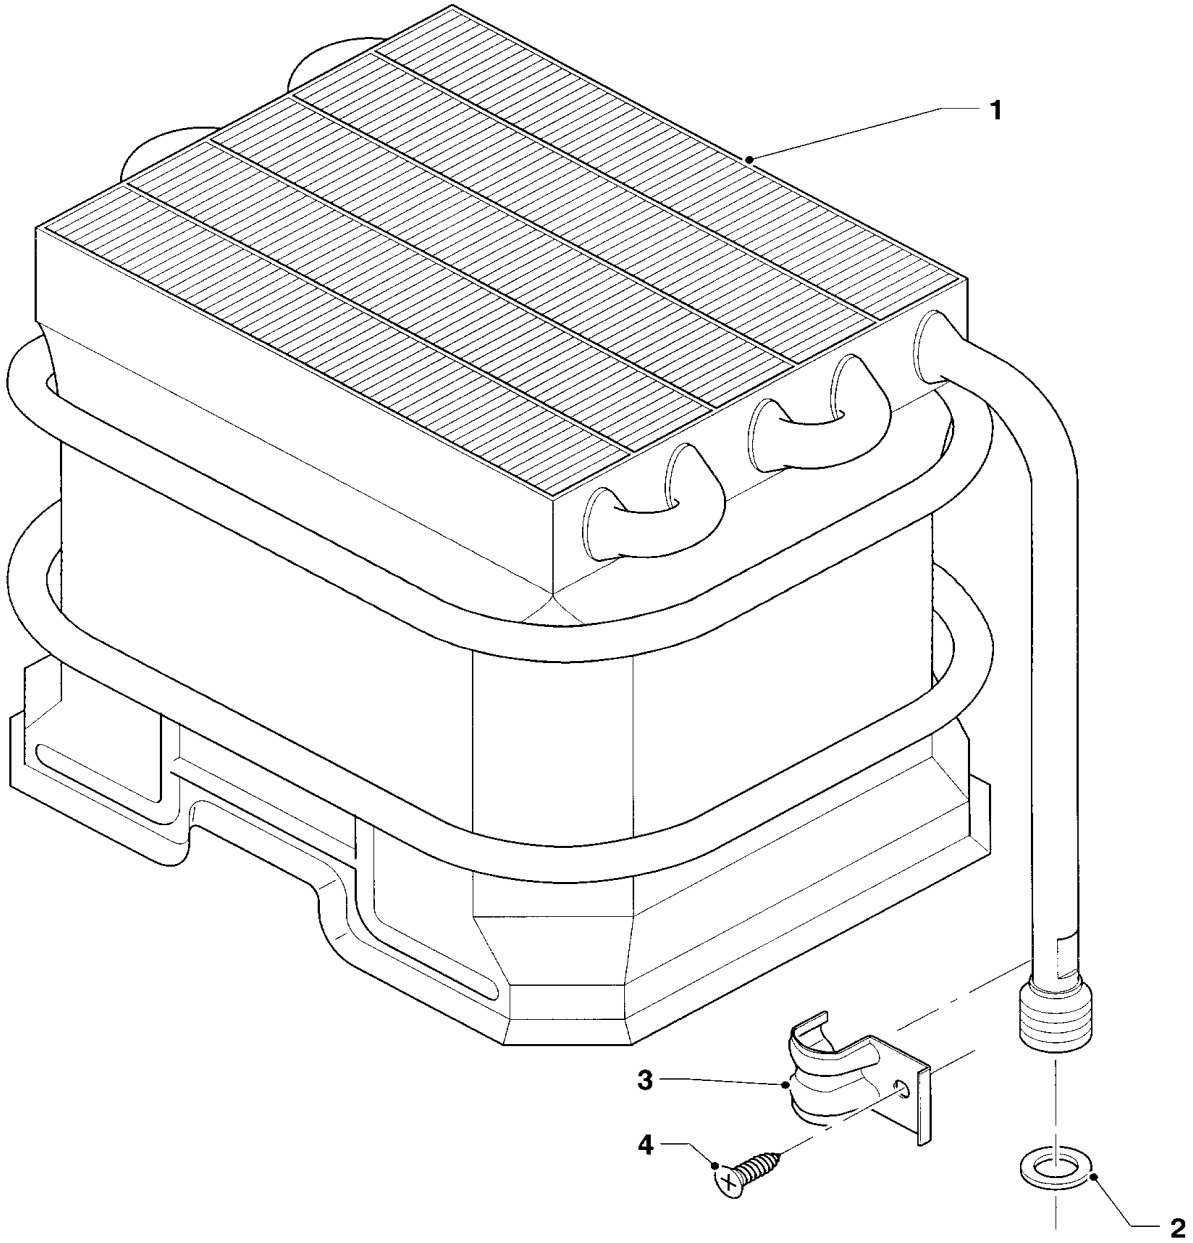

06 Scambiatori

MAG 275/12 XIP, MAG 350/12 XIP, MAG 440/12 XIP

01 - 06 - 001

06 Scambiatori

MAG 275/12 XIP, MAG 350/12 XIP, MAG 440/12 XIP

Pos.	Codice	Descrizione	Note
		01-06-001	
01	061612	scambiatore	MAG 275/12 XIP, con pezzi no. 02, 03
01	061639	scambiatore, cpl.	MAG 350/12 XIP, con pezzi no. 02, 03
01	061614	scambiatore	MAG 440/12 XIP, con pezzi no. 02, 03
02	981143	guarnizione (set 10 pezzi)	
03	086133	fascetta	
04	235727	vite	

Con riserva di modifiche!
Attenzione: I prezzi lordi sono da
rilevare dal vigente listino prezzi!