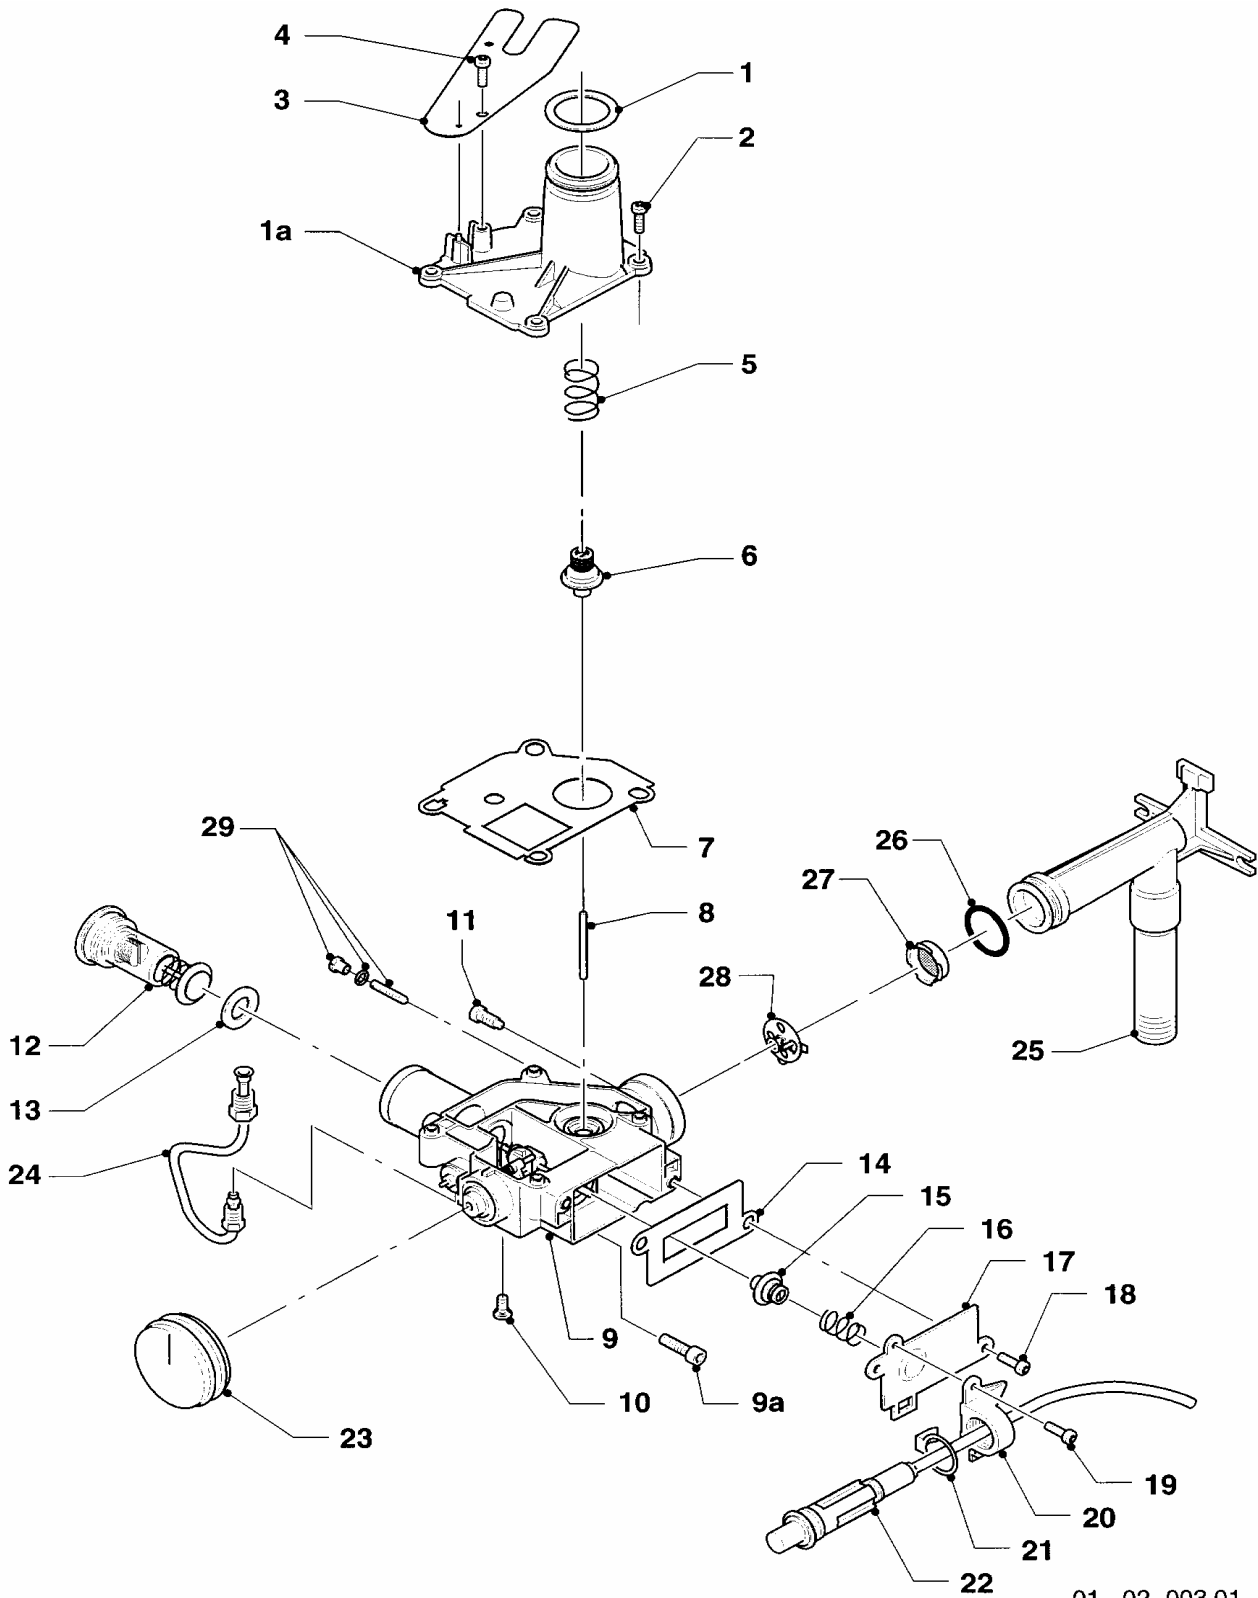

02 Gruppo gas

MAG 275/12 X

01 - 02 - 003.01

02 Gruppo gas

MAG 275/12 X

Pos.	Codice	Descrizione	Note
		01-02-003	
01	981162	guarnizione (set 10 pezzi)	
01a	084971	raccordo, cpl.	
02	118936	vite	
03	086950	supporto	
04	118889	vite	
05	104151	molla	
06	021701	valvola mancanza d'acqua	MAG 275/12 XZ metano
06	021702	valvola mancanza d'acqua	MAG 275/12 XZ GPL
07	980618	guarnizione	
08	128198	perno	
09	053330	gruppo gas	metano (con pezzi no. 01-08, 09a-24, 28, 29)
09	053331	gruppo gas	GPL (con pezzi no. 01-08, 09a-24, 28, 29)
09a	118956	vite	
10	040038	vite	
11	105804	vite	
12	170368	magnete	
13	981747	guarnizione	
14	980617	guarnizione	
15	020673	otturatore gas principale	metano
15	020679	otturatore gas principale	GPL
16	-	-	non é disponibile
17	-	-	non piú fornibile
18	118936	vite	
19	118889	vite	
20	086947	supporto	
21	287809	disco	
22	091078	accenditore piezo	
23	143809	bottono girevole	gruppo gas
24	-	-	vedi gruppo di costruzione 04
25	-	-	vedi gruppo di costruzione 08
26	982346	guarnizione	
27	128522	filtro gas	
28	-	-	non é disponibile
29	-	-	non é disponibile

Con riserva di modifiche!
Attenzione: I prezzi lordi sono da
rilevare dal vigente listino prezzi!