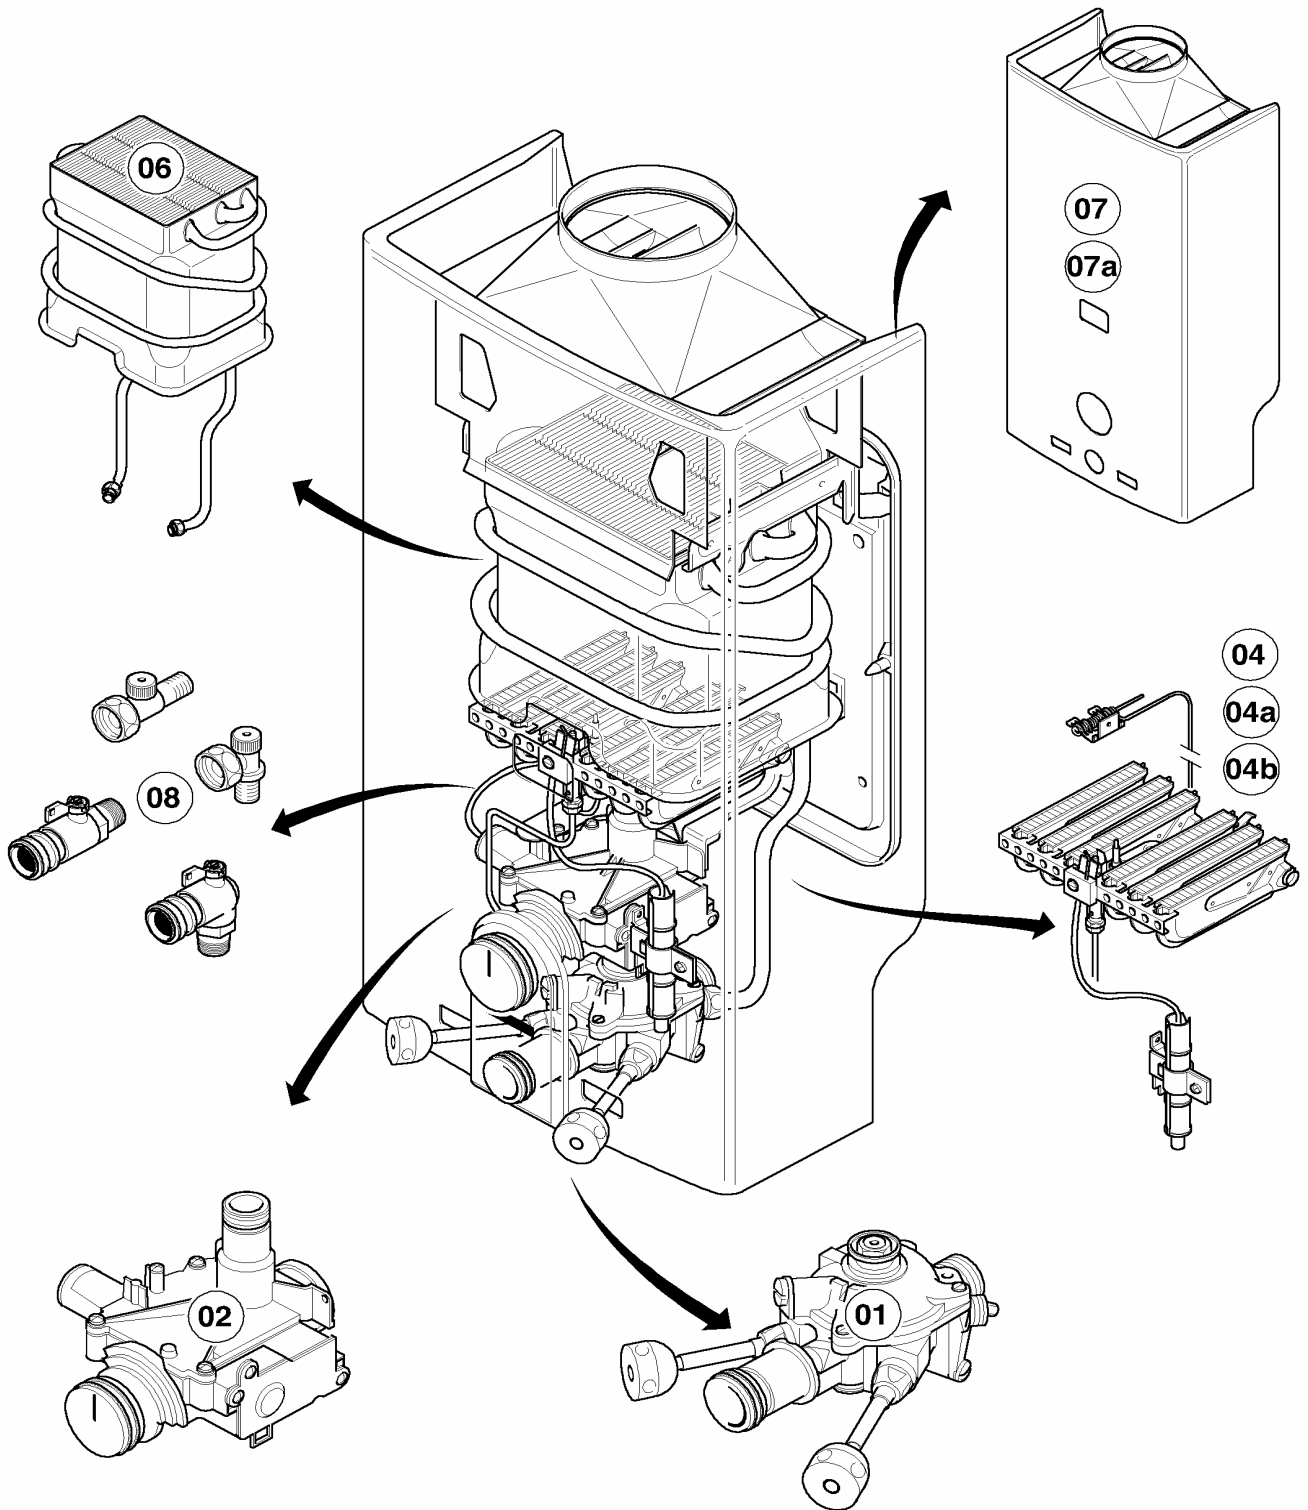

Panoramica gruppo di costruzione

MAG 125/11 O-D SO25

01 - 00 - 514.02

Con riserva di modifiche!
Attenzione: I prezzi lordi sono da
rilevare dal vigente listino prezzi!